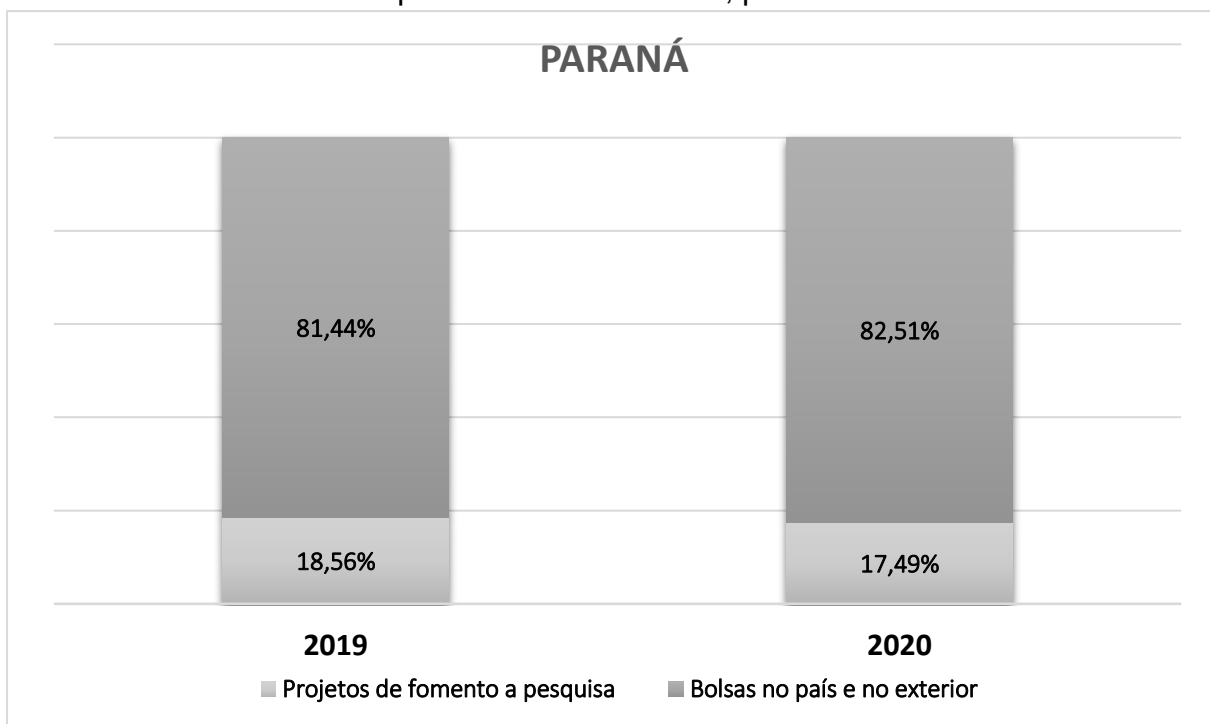

6.1.12 – Recursos do CNPq destinados ao Paraná, por modalidade – 2019 e 2020

Fonte: CNPq/Fala.BR, (2021).

Organização dos dados: PML/SMPOT/DPI/Gerência de Pesquisas e Informações.