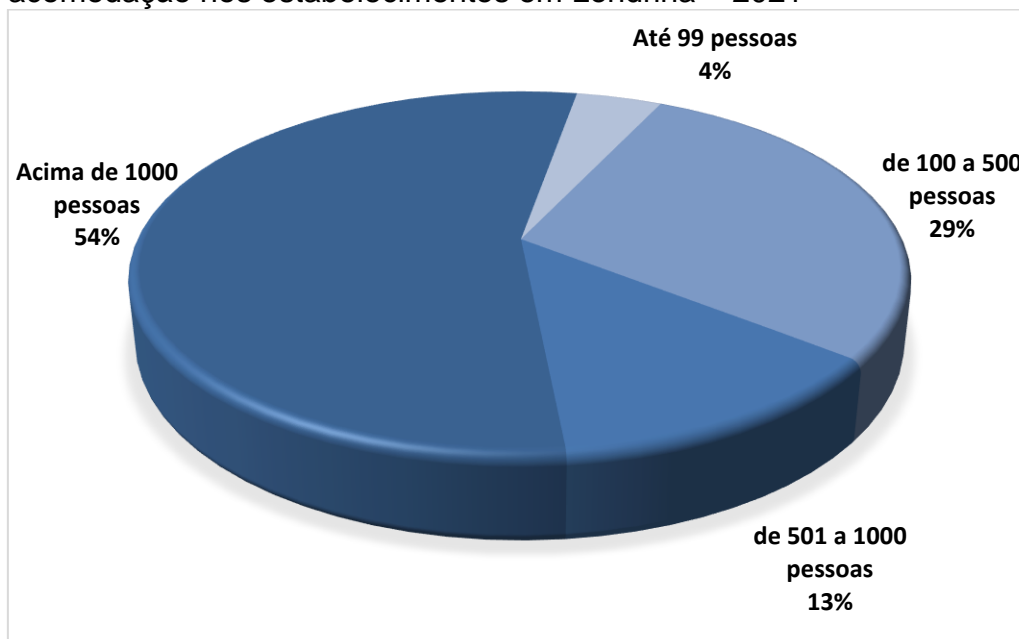

Gráfico 8.1.4 – Distribuição dos lugares para pessoas em eventos por capacidade de acomodação nos estabelecimentos em Londrina – 2021

Fonte: CODEL/PML.

Organização dos dados: PML/SMPOT/DP/Gerência de Pesquisas e Informações.