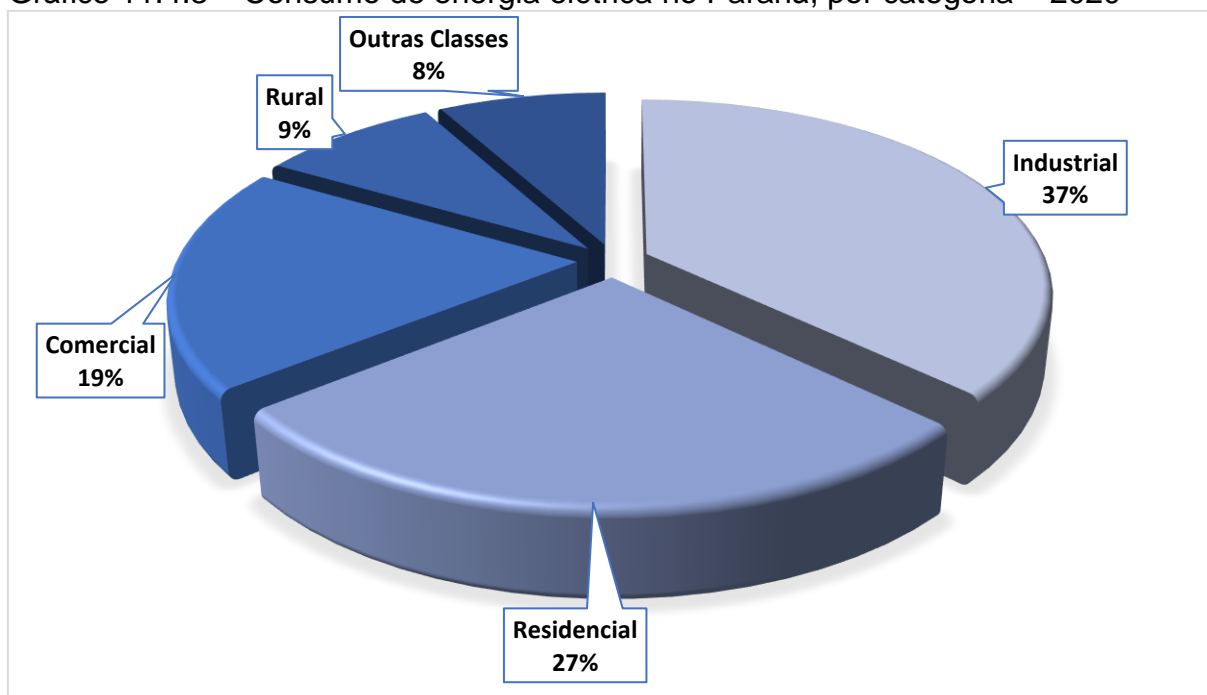

Gráfico 11.4.3 – Consumo de energia elétrica no Paraná, por categoria – 2020

Fonte: COPEL/IPARDES, (2021)

Organização dos dados: PML/ SMPOT/DP/ Gerência de Pesquisas e Informações.