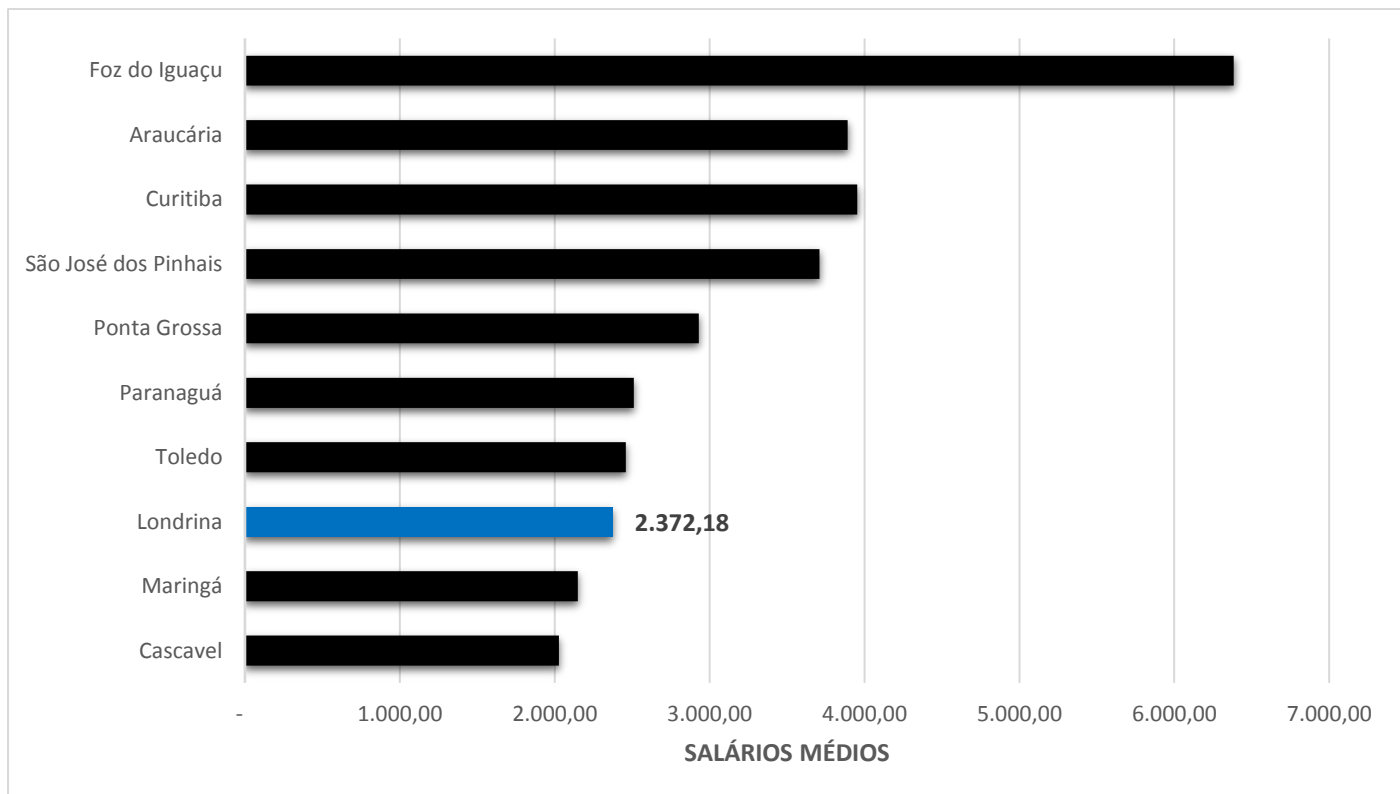

### 7.1.13 Custo médio da mão de obra na indústria – 2020

Fonte: Ministério da Economia/CGCIPE/RAIS (2021).

Organização dos dados: PML/SMPOT/DP/Gerência de Pesquisas e Informações.