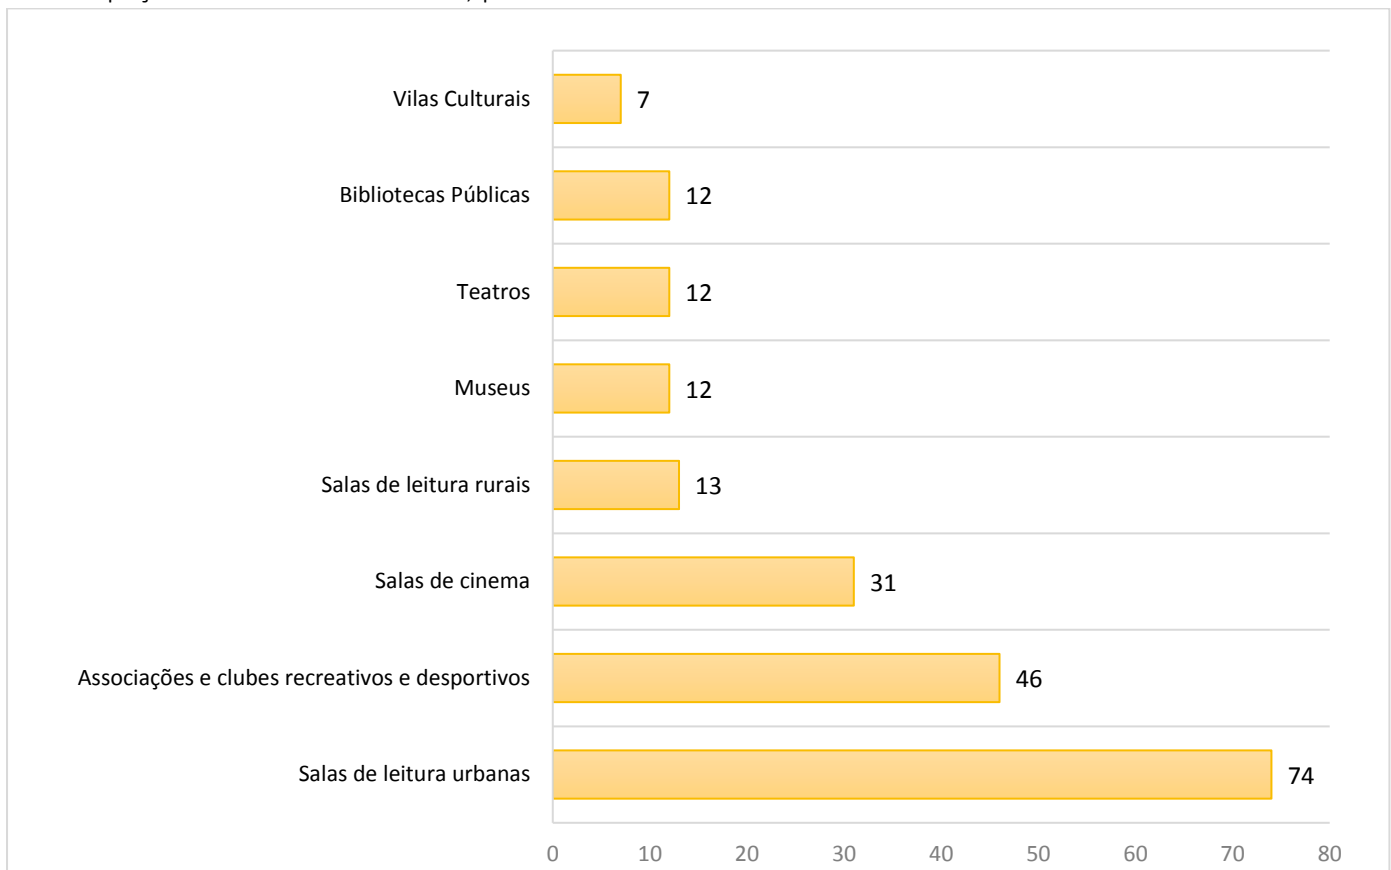

4.5.1 Espaços culturais em Londrina, por finalidade – 2019

Fonte: PML/Secretaria Municipal de Cultura (2020). Fundação de Esportes de Londrina - FEL (2019). Secretaria Municipal de Educação de Londrina (2020).

Organização dos dados: PML/SMPOT/DP/Gerência de Pesquisas e Informações.