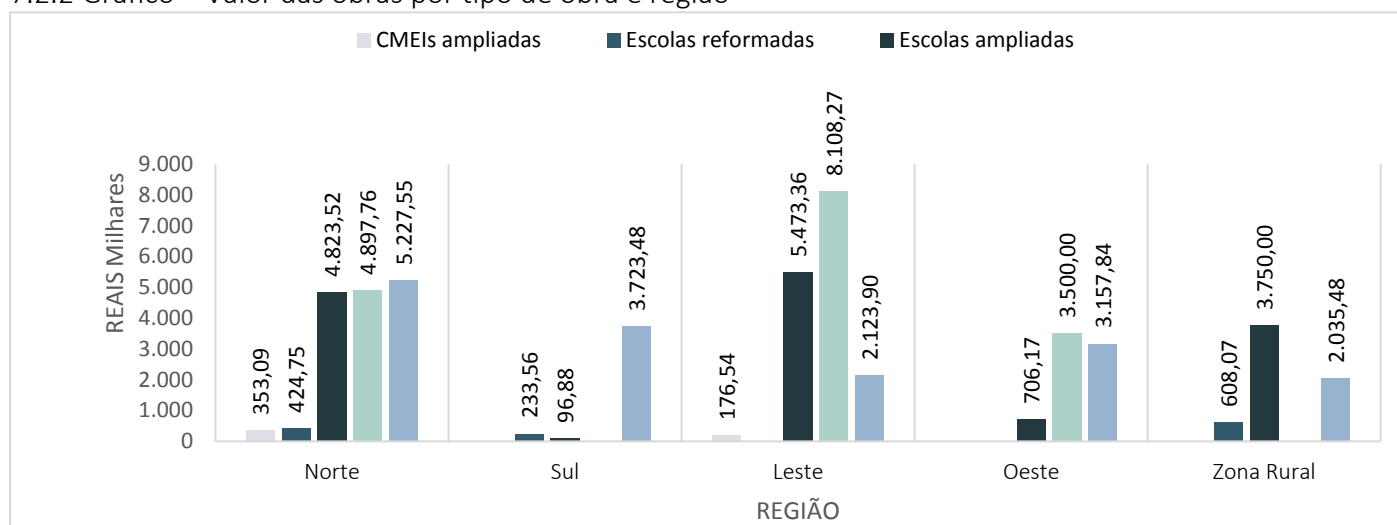

7.2.2 Gráfico – Valor das obras por tipo de obra e região

Fonte: SME – Secretaria Municipal de Educação (2020). Caderno de Ações e Obras da Prefeitura de Londrina (SMPOT- 2020).

Organização dos dados: PML/SMPOT/DP/Gerência de Pesquisas e Informações.