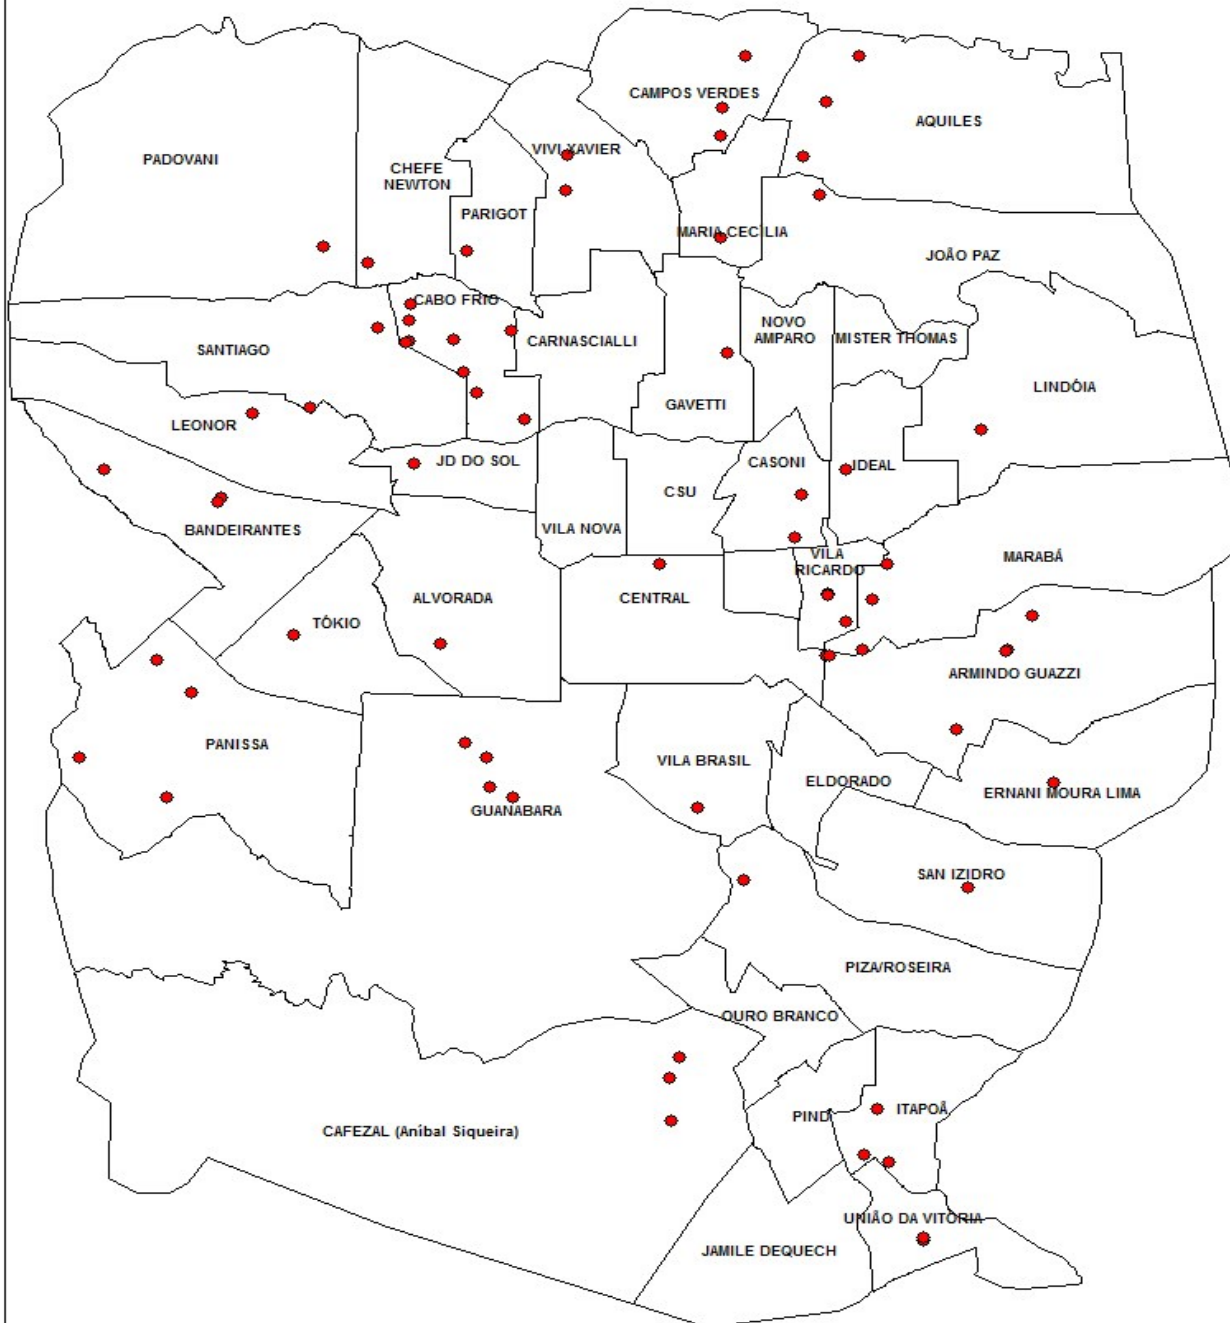

## LOCALIZAÇÃO GEOGRÁFICA DOS ÓBITOS INFANTIS DE RESIDENTES EM LONDRINA, POR TERRITÓRIO DE ABRANGÊNCIA DAS UBS - 2019

Fonte: SIM/DVS/AMS/PML  
Org.: Geoprocessamento/DPGS/AMS/PML