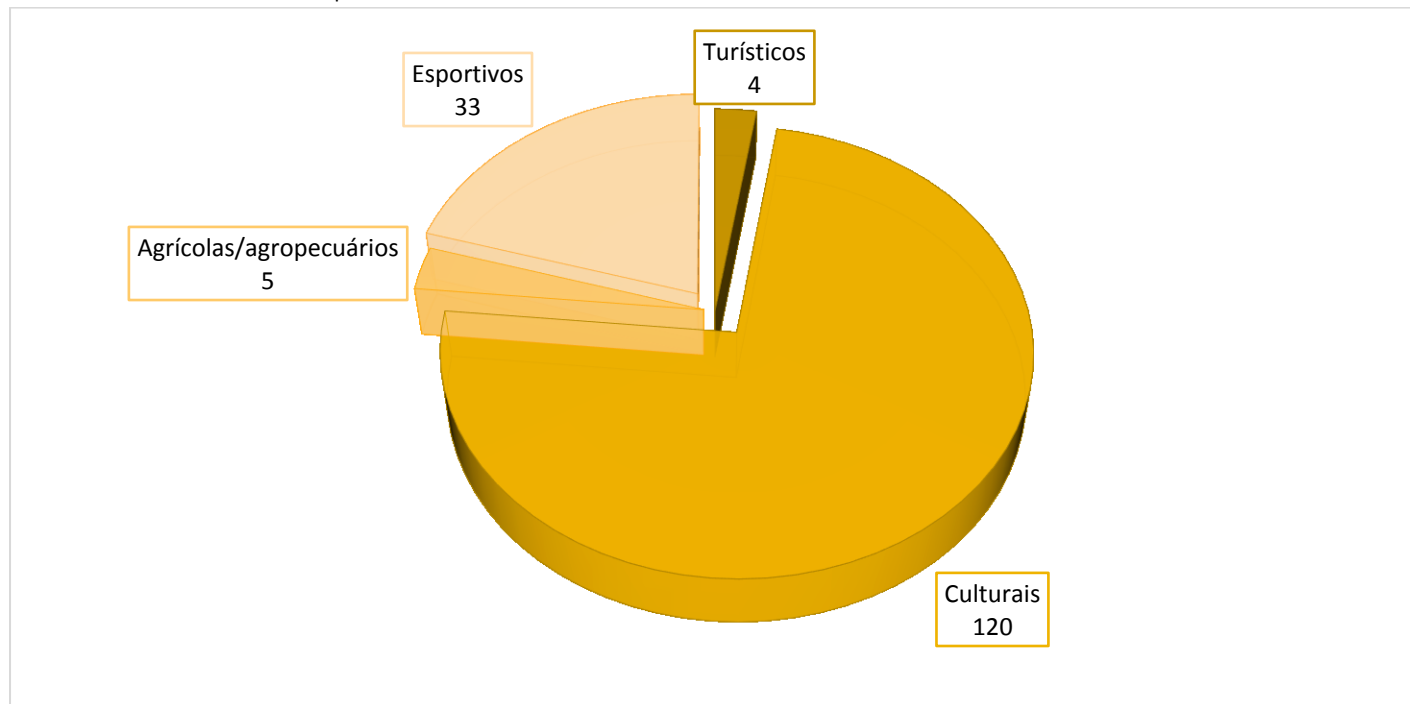

4.5.11 Eventos do município de Londrina – 2020

Fonte: Secretaria Municipal de Cultura / Secretaria Municipal de Agricultura e Abastecimento / CODEL / Fundação de Esportes de Londrina.

Nota: <sup>(1)</sup> Em 2020 os eventos ocorreram predominantemente no formato online em razão dos decretos municipais relativos à pandemia da COVID-19, que estabeleceram restrições de aglomeração.

Organização dos Dados: PML/SMPOT/DP/Gerência de Pesquisas e Informações