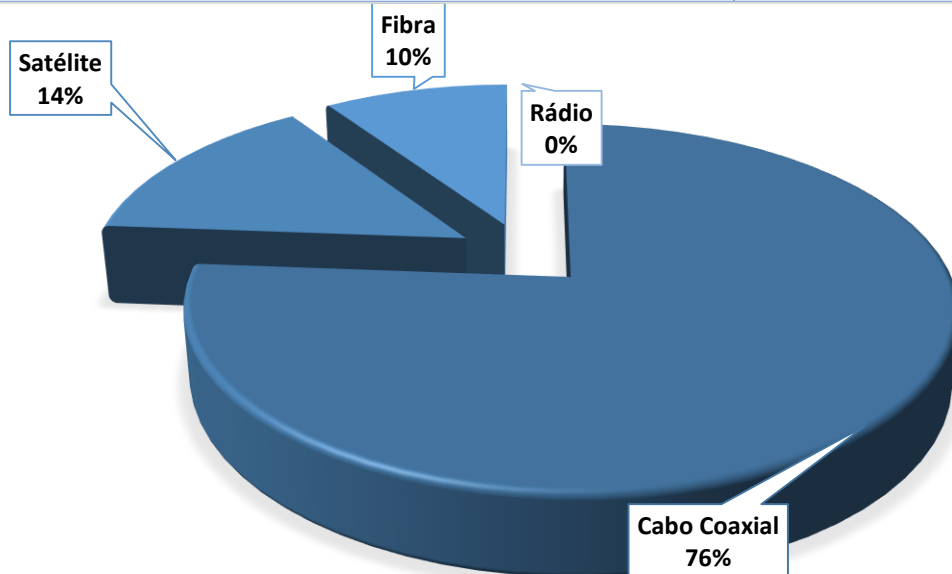

3.4.10 Número de acessos de TV por assinatura e percentual de acessos por meio de acesso – Londrina 2021

Londrina	2021
Acessos de TV por assinatura por meio de Acesso – Cabo Coaxial	28.644
Acessos de TV por assinatura por meio de Acesso – Fibra	3.512
Acessos de TV por assinatura por meio de Acesso – Rádio	-
Acessos de TV por assinatura por meio de Acesso – Satélite	5.439
Acessos de TV por assinatura – Total	37.595