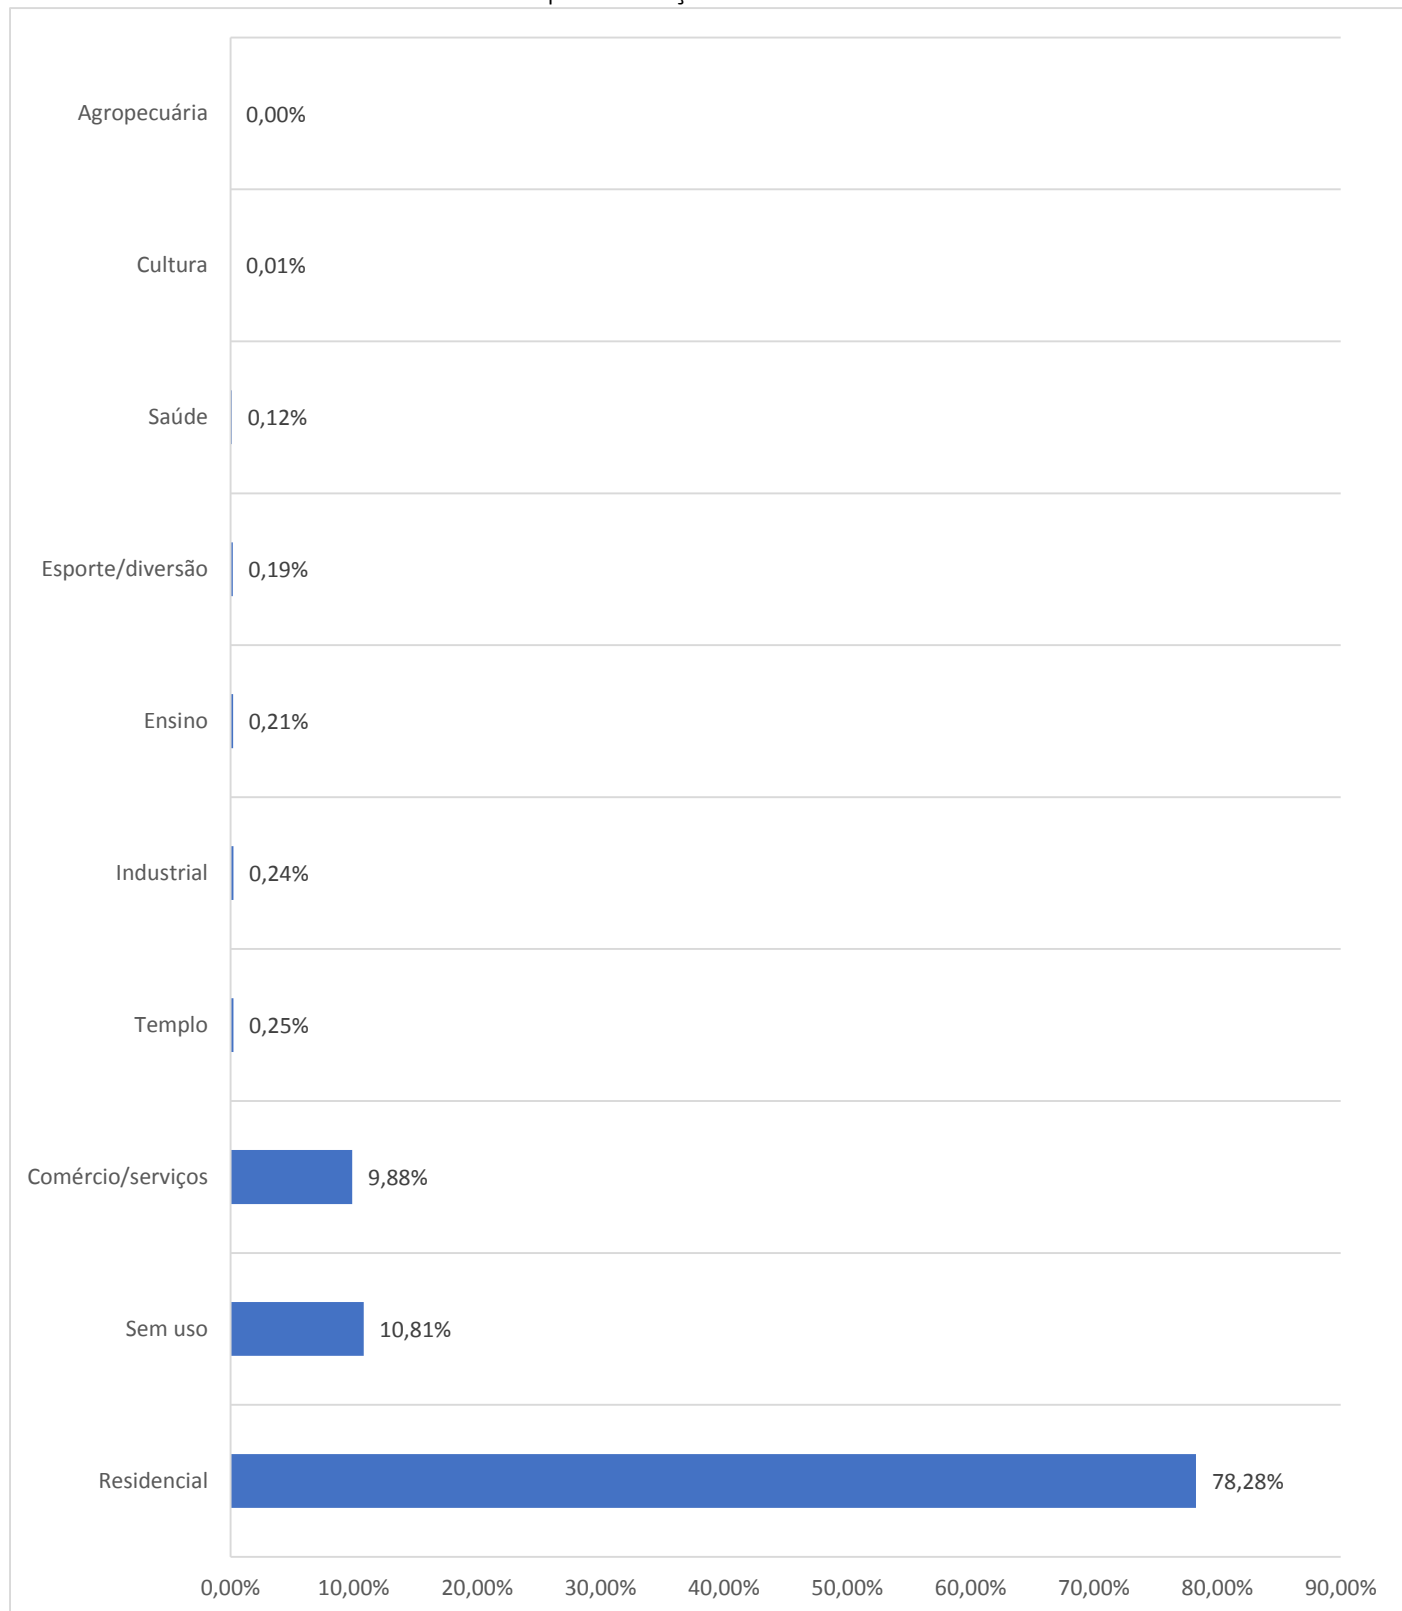

## 3.7.5 Percentual de unidades construídas por utilização – Londrina 2021

Fonte: PML/Secretaria de Fazenda – Cadastro Imobiliário – DTI.

Organização dos dados: PML/SMPOT/DP/Gerência de Pesquisas e Informações.