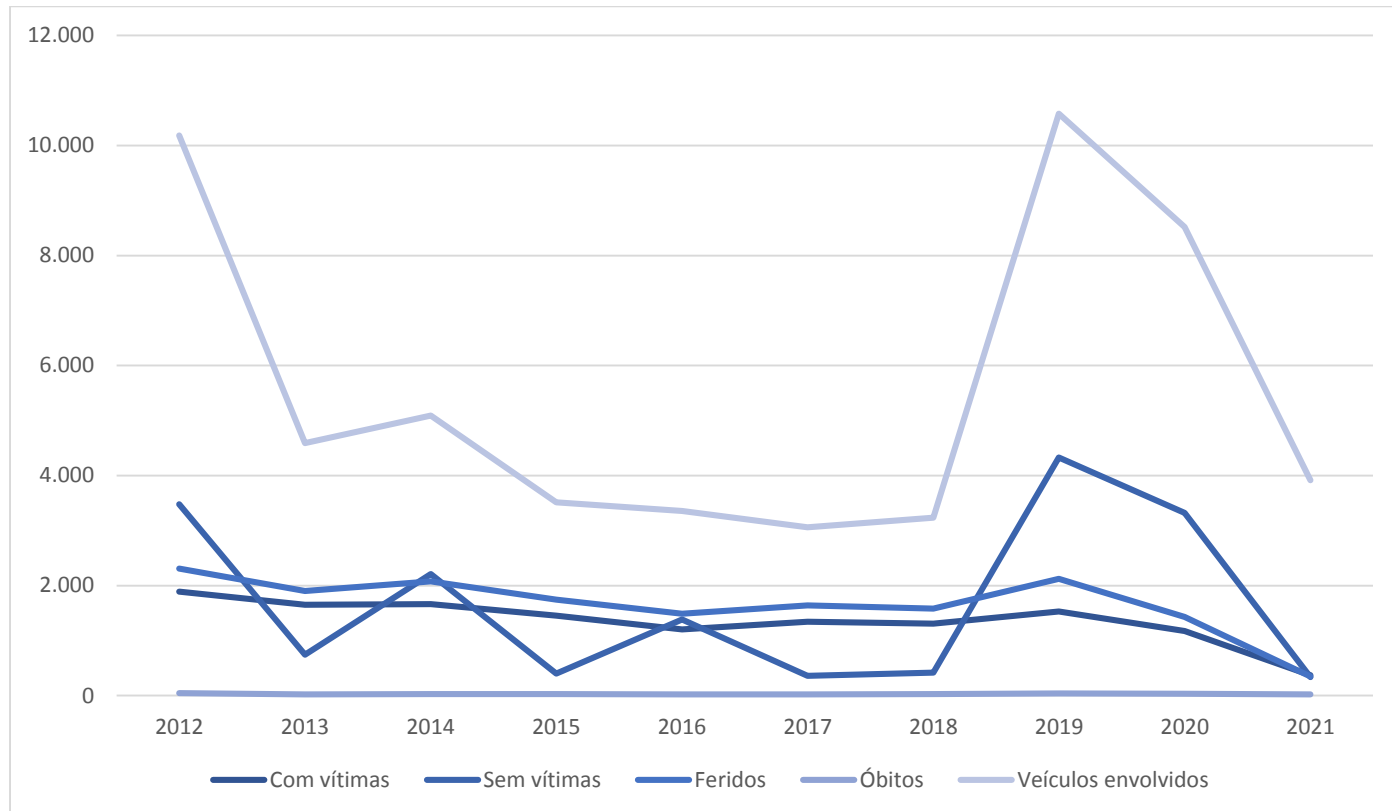

4.6.5 Evolução dos acidentes no município de Londrina – 2012 a 2021

Fonte: Departamento de trânsito do Paraná - Setor de Estatística (2022).

Nota: Dados de óbitos equivalem à soma das mortes no local e posteriores.