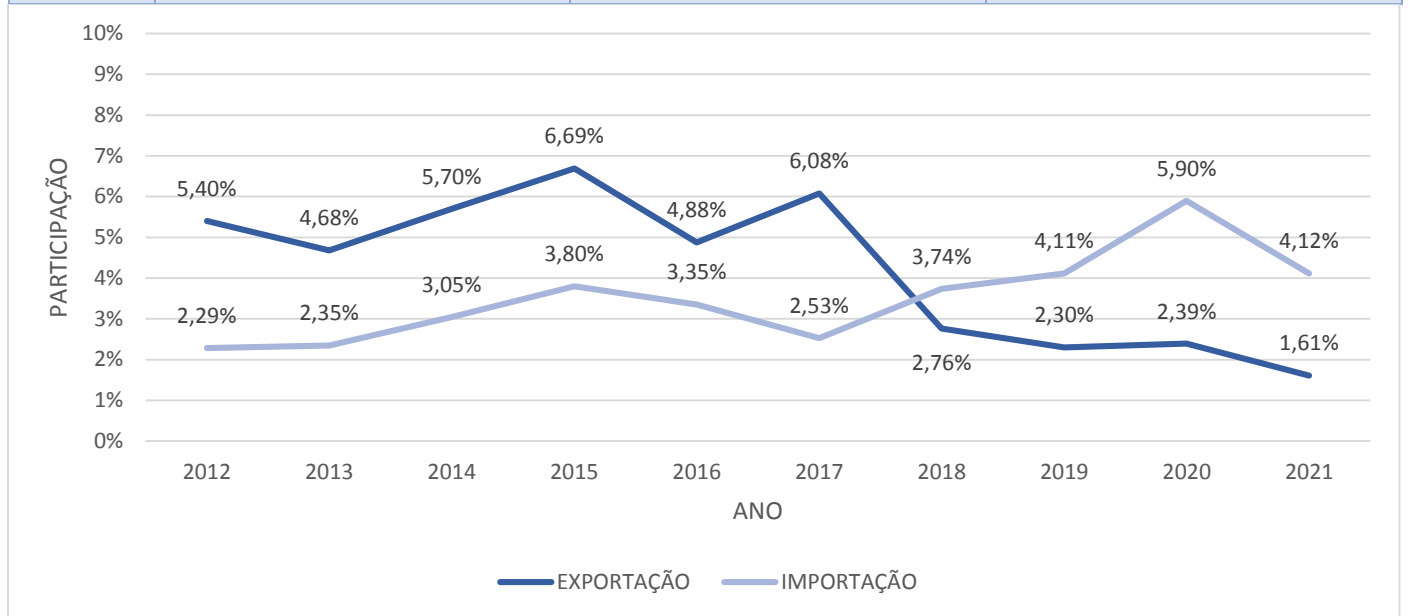

5.7.7 Participação das exportações e importações do município de Londrina no total do estado do Paraná – US\$ mil FOB – 2012 a 2021

ANO	EXPORTAÇÃO		
	Paraná	Londrina	Participação % de Londrina no Paraná
2021	19.034.416.232	306.611.024	1,61
ANO	IMPORTAÇÃO		
	Paraná	Londrina	Participação % de Londrina no Paraná
2021	16.972.302.424	698.633.705	4,12