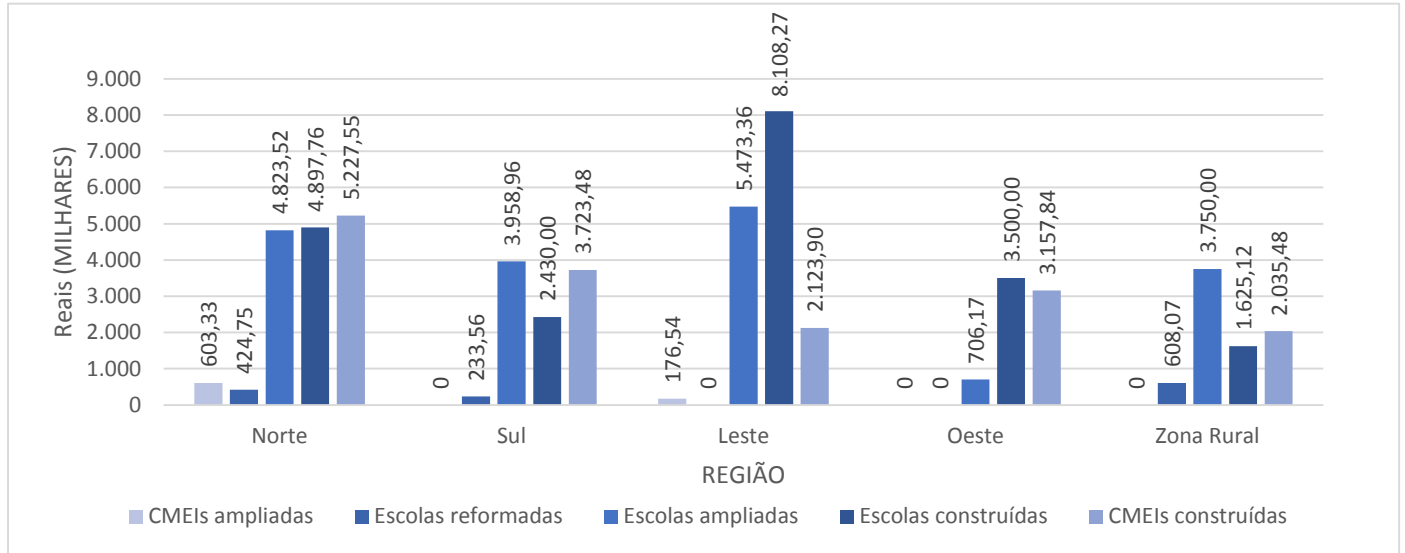

## 7.2.2 Valor das obras por tipo de obra e região – Londrina – 2017 a 2021

Fontes: SME – Secretaria Municipal de Educação (2022) e Caderno de Ações e Obras da Prefeitura de Londrina (SMPOT- 2022).  
 Organização dos dados: PML/SMPOT/DP/Gerência de Pesquisas e Informações.