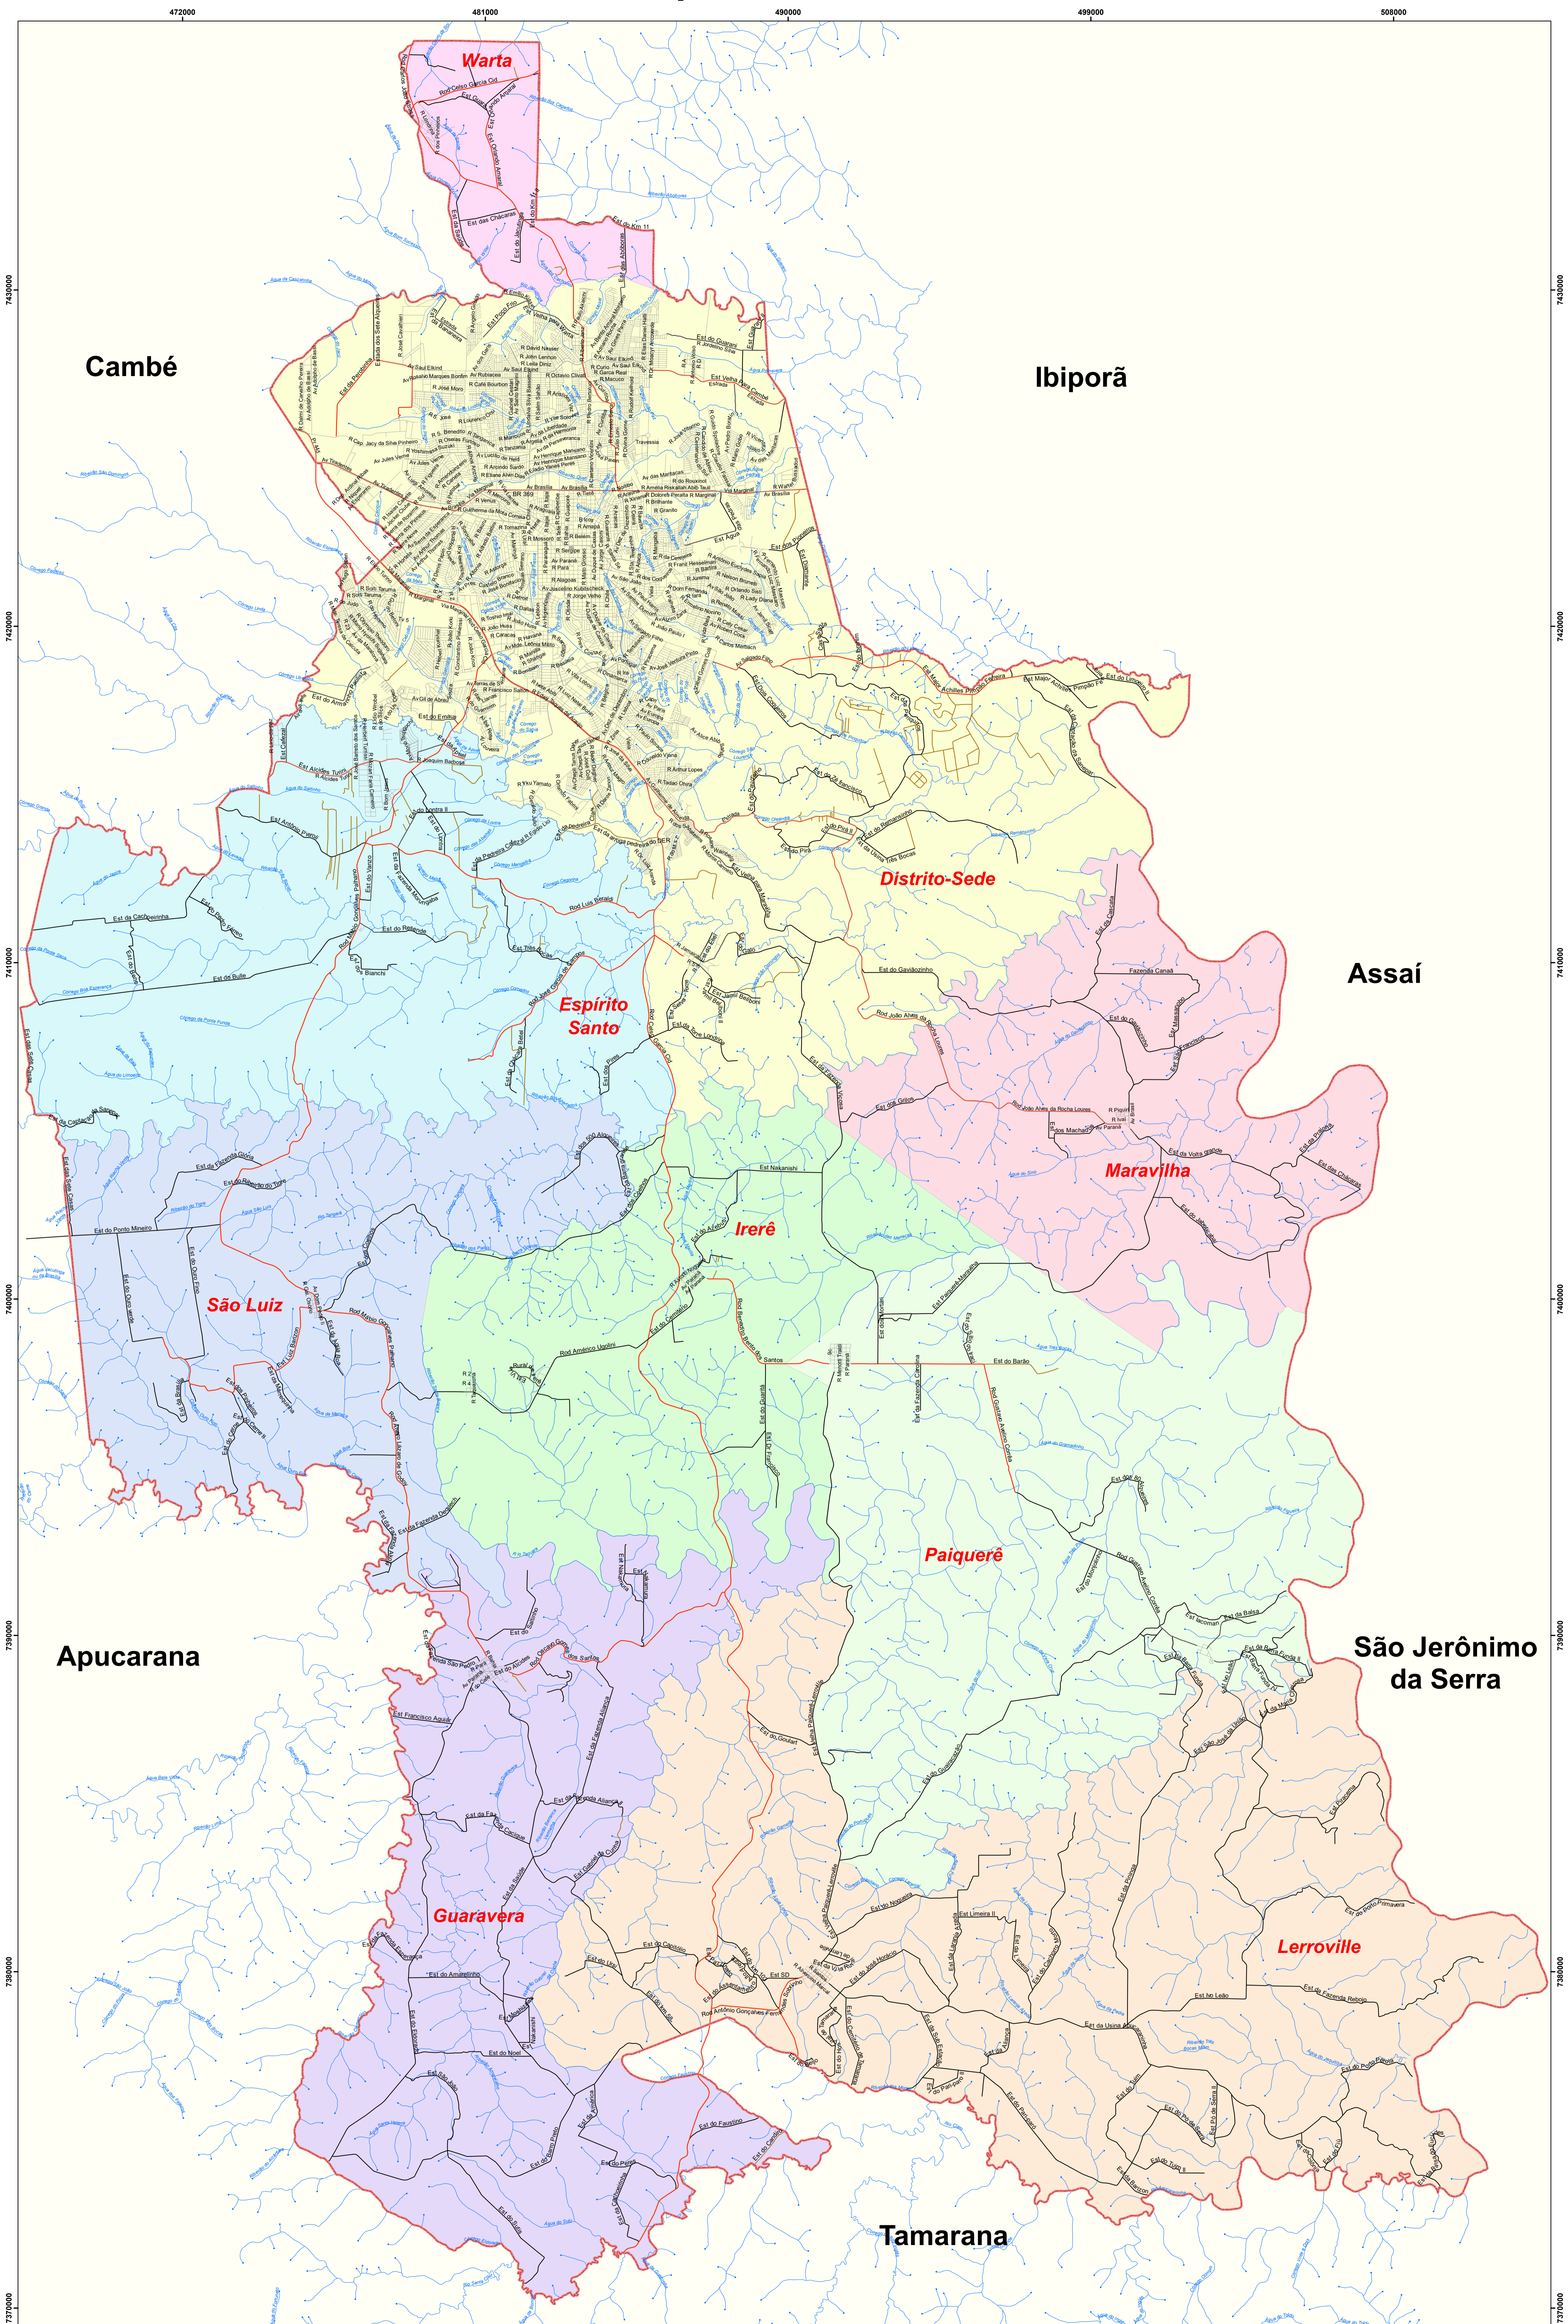

Município de Londrina

Legenda

- Limite Município
- Distritos
- Rodovias
- Hidrografia
- Nascentes

**Prefeitura do Município de Londrina**
Secretaria Municipal de Planejamento, Orçamento e Tecnologia

Sistema de Coordenadas: SIRGAS 2000 UTM zone 22S
Projeção: Transverse Mercator
Datum: SIRGAS 2000
Unidade: Metros

SIGLEN
Sistema de Informação Geográfica de Londrina
Londrina, Data: 21/07/2021

2.300 1.150 0 2.300 Metros