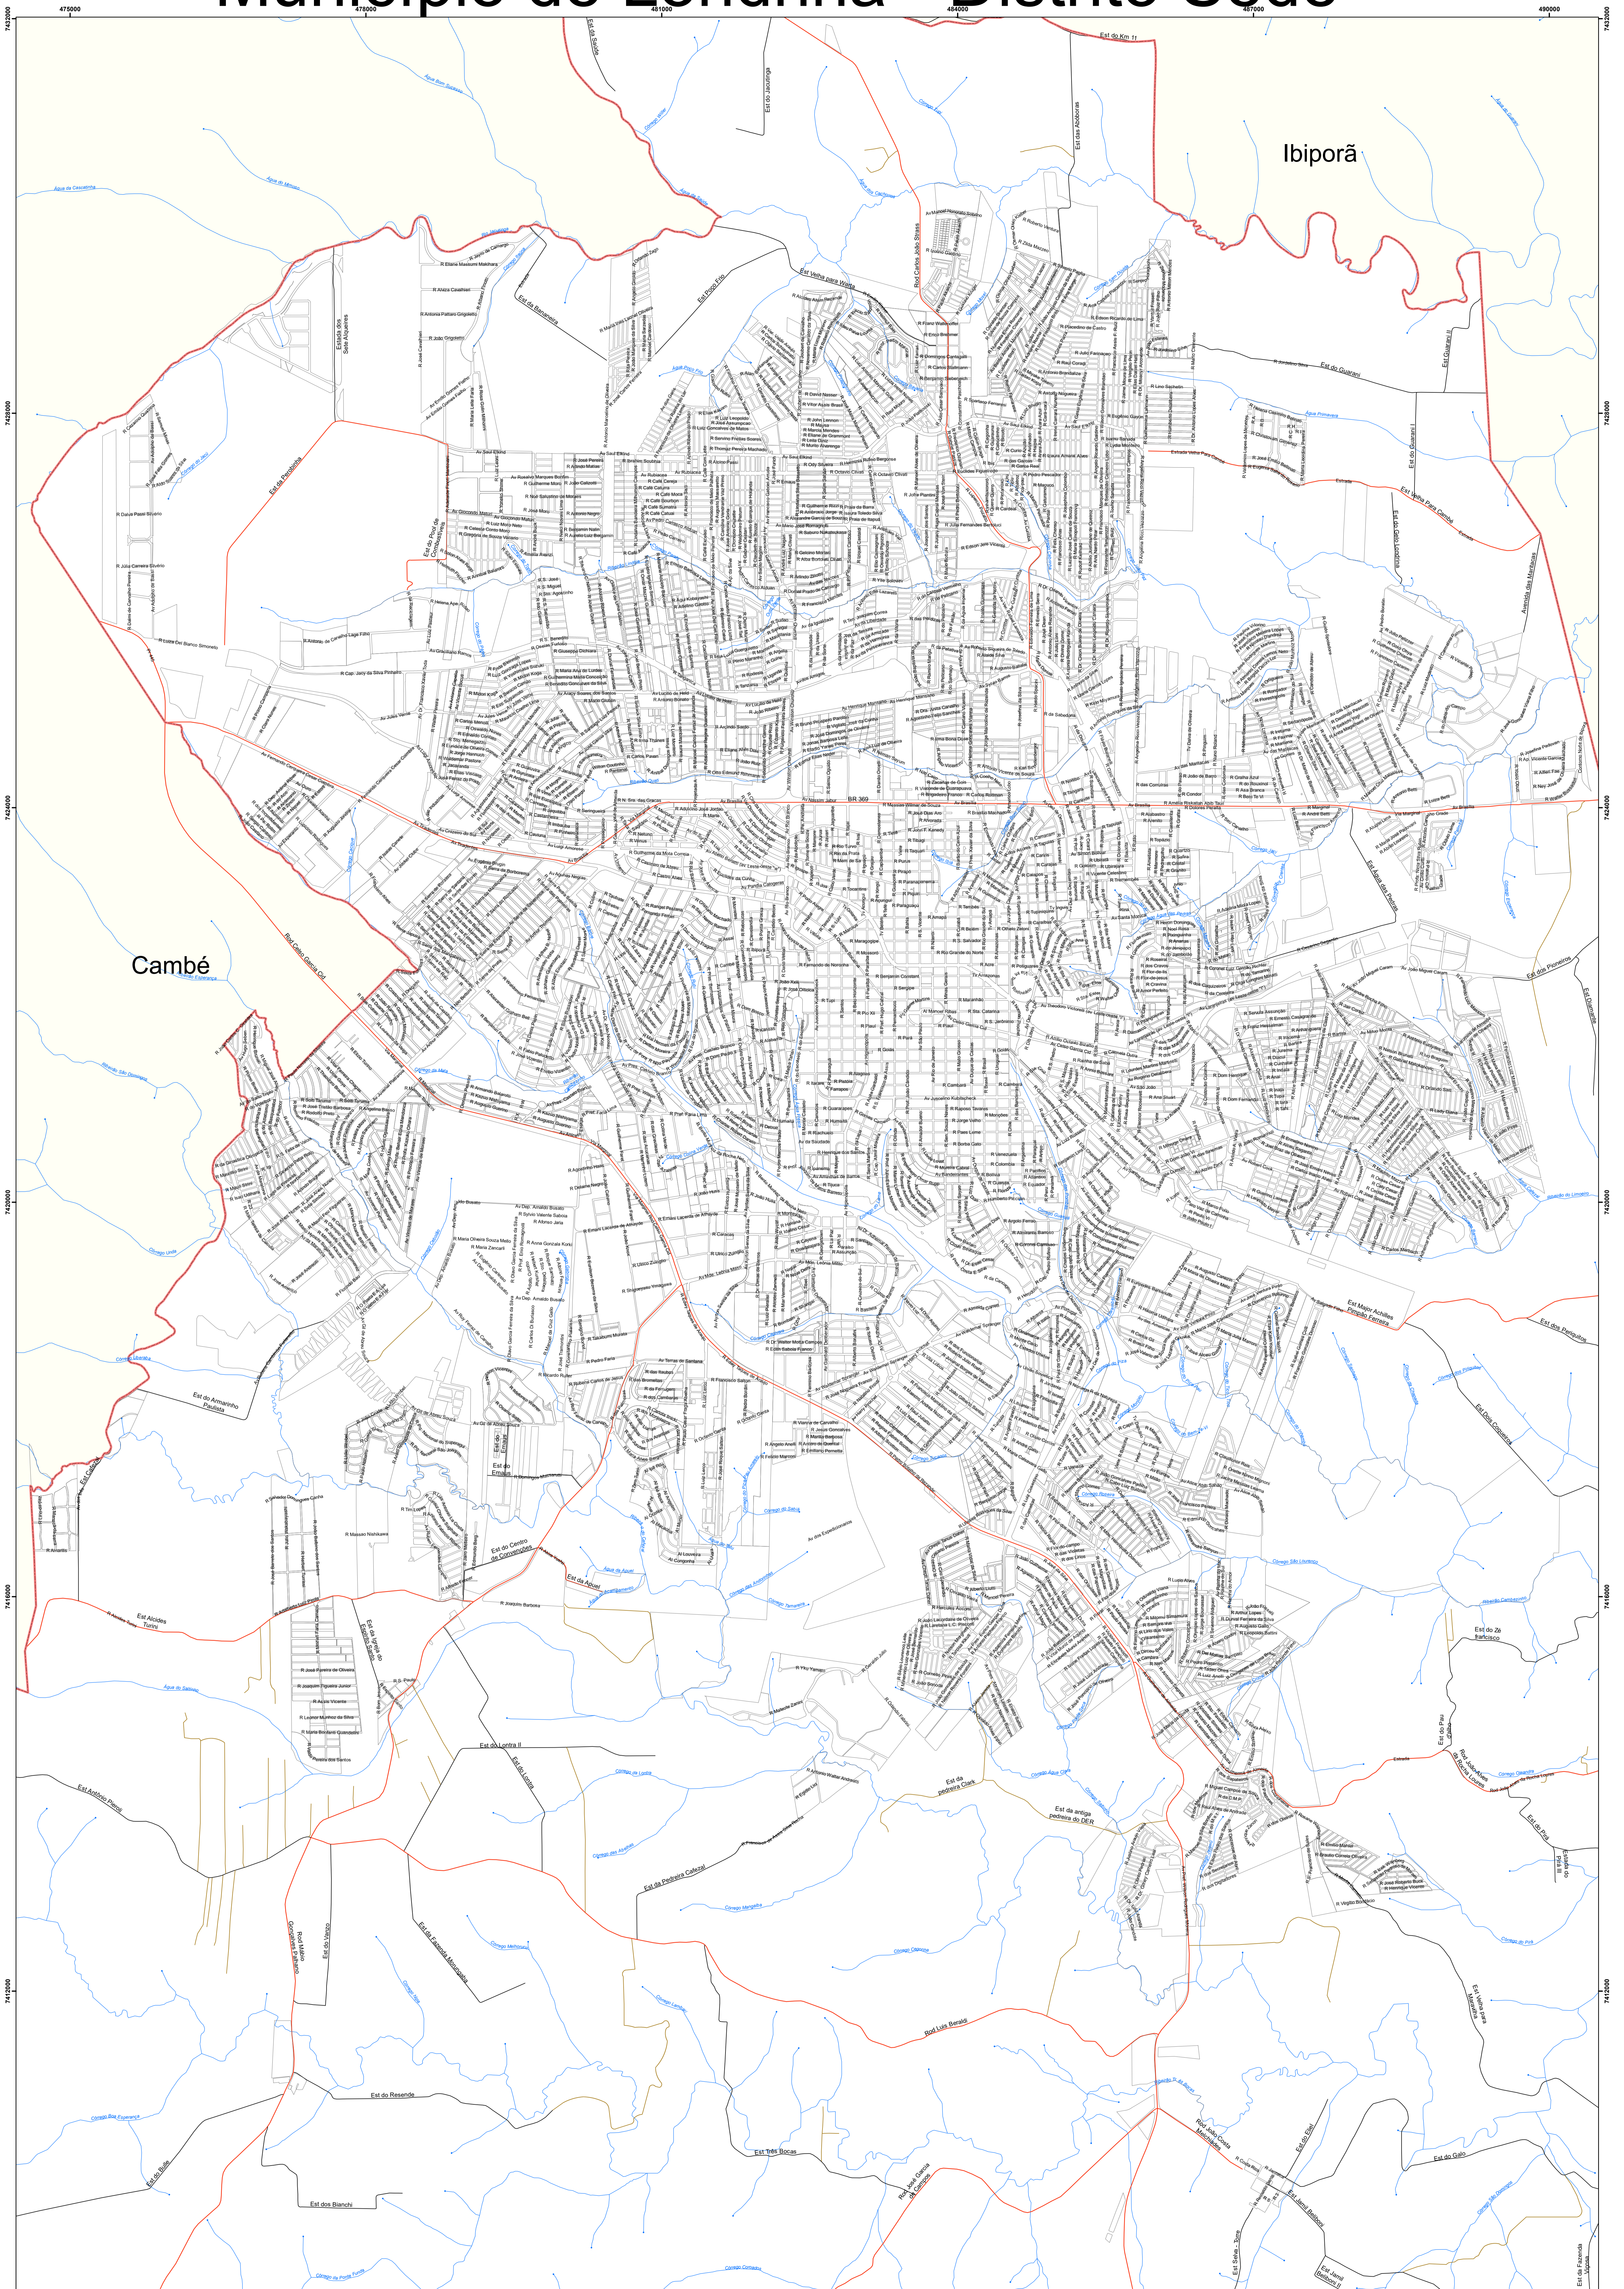

Município de Londrina - Distrito Sede

Legenda

- LimiteMunicípio
- Quadras
- Rodovias
- Hidrografia
- Nascentes

Prefeitura do Município de Londrina
Secretaria Municipal de Planejamento, Orçamento e Tecnologia

Sistema de Coordenadas: SIRGAS 2000 UTM zone 22S
Projeção: Transverse Mercator
Datum: SIRGAS 2000
Unidade: Metros

SIGLEN
Sistema de Informação Geográfica de Londrina

Londrina: Data: 05/08/2021