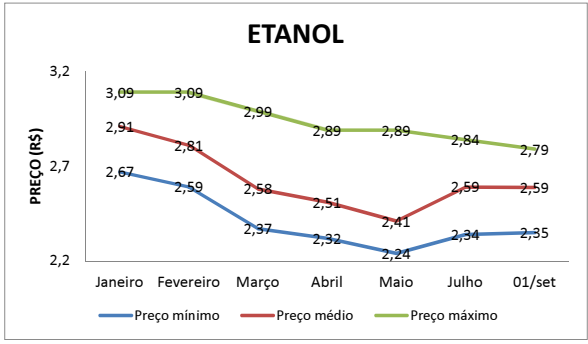

(*) Não vende gasolina comum. Preço da g
RECUSOU: Recusou informação

RESUMO - 01 DE SETEMBRO DE 2017.

ETANOL

	26/7/17	1/9/17	VARIAÇÃO (%)
PREÇO MÍNIMO	R\$ 2,35	R\$ 2,35	0,00%
PREÇO MÉDIO	R\$ 2,59	R\$ 2,59	0,00%
PREÇO MÁXIMO	R\$ 2,84	R\$ 2,79	-1,79%

GASOLINA COMUM

PREÇO MÍNIMO	R\$ 3,45	R\$ 3,49	1,15%
PREÇO MÉDIO	R\$ 3,66	R\$ 3,69	0,78%
PREÇO MÁXIMO	R\$ 3,89	R\$ 3,99	2,51%

Total de Postos	99
Recursaram informações	6
Sem contato	8
Total de Postos com informação	85

É VEDADA A UTILIZAÇÃO DESTE MATERIAL PARA FINS PUBLICITÁRIOS

PEÇA SEMPRE A NOTA FISCAL!!!

GRÁFICOS - PESQUISA DE PREÇOS REALIZADA EM 01/09/2017

	Janeiro	Fevereiro	Março	Abril	Maio	Julho	01/set
Preço mínim	2,67	2,59	2,37	2,32	2,24	2,34	2,35
Preço médic	2,91	2,81	2,58	2,51	2,41	2,59	2,59
Preço máxin	3,09	3,09	2,99	2,89	2,89	2,84	2,79

	Janeiro	Fevereiro	Março	Abril	Maio	Julho	01/set
Preço mínim	3,54	3,53	3,33	3,29	3,23	3,45	3,49
Preço médic	3,71	3,67	3,52	3,46	3,38	3,66	3,69
Preço máxim	3,79	3,89	3,89	3,79	3,79	3,89	3,99

PUBLICAR SÓ OS GRÁFICOS