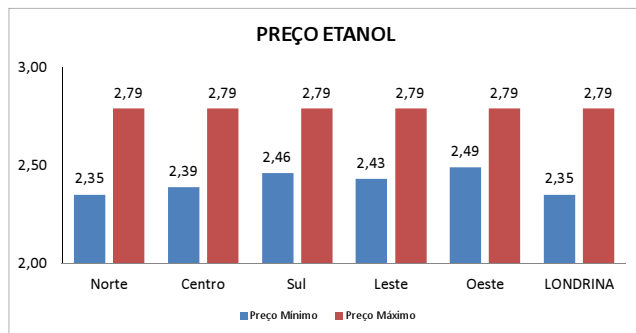

(*) Não vende gasolina comum. Preço da g
RECUSOU: Recusou informação

RESUMO - 01 DE SETEMBRO DE 2017.

ETANOL

	26/7/17	1/9/17	VARIAÇÃO (%)
PREÇO MÍNIMO	R\$ 2,35	R\$ 2,35	0,00%
PREÇO MÉDIO	R\$ 2,59	R\$ 2,59	0,00%
PREÇO MÁXIMO	R\$ 2,84	R\$ 2,79	-1,79%

GASOLINA COMUM

PREÇO MÍNIMO	R\$ 3,45	R\$ 3,49	1,15%
PREÇO MÉDIO	R\$ 3,66	R\$ 3,69	0,78%
PREÇO MÁXIMO	R\$ 3,89	R\$ 3,99	2,51%

Total de Postos	99
Recursaram informações	6
Sem contato	8
Total de Postos com informação	85

É VEDADA A UTILIZAÇÃO DESTE MATERIAL PARA FINS PUBLICITÁRIOS

PEÇA SEMPRE A NOTA FISCAL!!!

GRÁFICOS - PESQUISA DE PREÇOS REALIZADA EM 01/09/2017

	Janeiro	Fevereiro	Março	Abril	Maio	Julho	01/set
Preço mínim	2,67	2,59	2,37	2,32	2,24	2,34	2,35
Preço médic	2,91	2,81	2,58	2,51	2,41	2,59	2,59
Preço máxin	3,09	3,09	2,99	2,89	2,89	2,84	2,79

	Janeiro	Fevereiro	Março	Abril	Maio	Julho	01/set
Preço mínim	3,54	3,53	3,33	3,29	3,23	3,45	3,49
Preço médic	3,71	3,67	3,52	3,46	3,38	3,66	3,69
Preço máxim	3,79	3,89	3,89	3,79	3,79	3,89	3,99

PUBLICAR SÓ OS GRÁFICOS