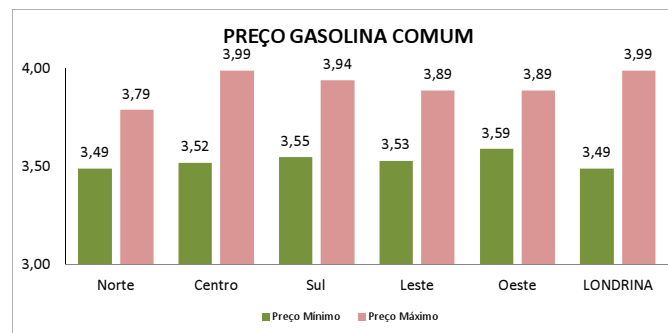

(*) Não vende gasolina comum. Preço da g
RECUSOU: Recusou informação

RESUMO - 01 DE SETEMBRO DE 2017.

ETANOL

	26/7/17	1/9/17	VARIAÇÃO (%)
PREÇO MÍNIMO	R\$ 2,35	R\$ 2,35	0,00%
PREÇO MÉDIO	R\$ 2,59	R\$ 2,59	0,00%
PREÇO MÁXIMO	R\$ 2,84	R\$ 2,79	-1,79%

GASOLINA COMUM

PREÇO MÍNIMO	R\$ 3,45	R\$ 3,49	1,15%
PREÇO MÉDIO	R\$ 3,66	R\$ 3,69	0,78%
PREÇO MÁXIMO	R\$ 3,89	R\$ 3,99	2,51%

Total de Postos	99
Recursaram informações	6
Sem contato	8
Total de Postos com informação	85

É VEDADA A UTILIZAÇÃO DESTE MATERIAL PARA FINS PUBLICITÁRIOS

PEÇA SEMPRE A NOTA FISCAL!!!

GRÁFICOS - PESQUISA DE PREÇOS REALIZADA EM 01/09/2017

	Janeiro	Fevereiro	Março	Abril	Maio	Julho	01/set
Preço mínim	2,67	2,59	2,37	2,32	2,24	2,34	2,35
Preço médic	2,91	2,81	2,58	2,51	2,41	2,59	2,59
Preço máxin	3,09	3,09	2,99	2,89	2,89	2,84	2,79

	Janeiro	Fevereiro	Março	Abril	Maio	Julho	01/set
Preço mínim	3,54	3,53	3,33	3,29	3,23	3,45	3,49
Preço médic	3,71	3,67	3,52	3,46	3,38	3,66	3,69
Preço máxim	3,79	3,89	3,89	3,79	3,79	3,89	3,99

PUBLICAR SÓ OS GRÁFICOS