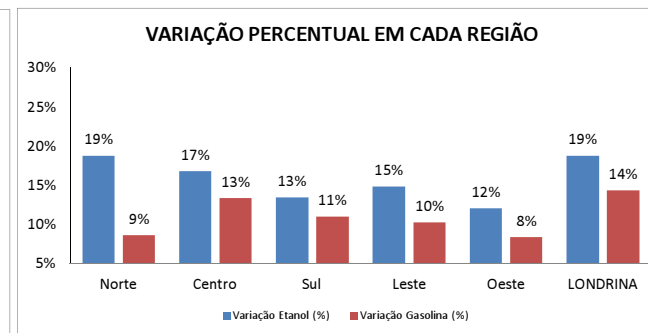

(*) Não vende gasolina comum. Preço da g
RECUSOU: Recusou informação

RESUMO - 01 DE SETEMBRO DE 2017.

ETANOL

	26/7/17	1/9/17	VARIAÇÃO (%)
PREÇO MÍNIMO	R\$ 2,35	R\$ 2,35	0,00%
PREÇO MÉDIO	R\$ 2,59	R\$ 2,59	0,00%
PREÇO MÁXIMO	R\$ 2,84	R\$ 2,79	-1,79%

GASOLINA COMUM

PREÇO MÍNIMO	R\$ 3,45	R\$ 3,49	1,15%
PREÇO MÉDIO	R\$ 3,66	R\$ 3,69	0,78%
PREÇO MÁXIMO	R\$ 3,89	R\$ 3,99	2,51%

Total de Postos	99
Recursaram informações	6
Sem contato	8
Total de Postos com informação	85

É VEDADA A UTILIZAÇÃO DESTE MATERIAL PARA FINS PUBLICITÁRIOS

PEÇA SEMPRE A NOTA FISCAL!!!

GRÁFICOS - PESQUISA DE PREÇOS REALIZADA EM 01/09/2017

	Janeiro	Fevereiro	Março	Abril	Maio	Julho	01/set
Preço mínim	2,67	2,59	2,37	2,32	2,24	2,34	2,35
Preço médic	2,91	2,81	2,58	2,51	2,41	2,59	2,59
Preço máxin	3,09	3,09	2,99	2,89	2,89	2,84	2,79