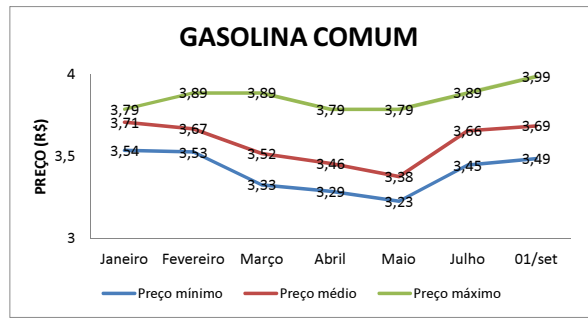

(*) Não vende gasolina comum. Preço da g
RECUSOU: Recusou informação

RESUMO - 01 DE SETEMBRO DE 2017.

ETANOL

	26/7/17	1/9/17	VARIAÇÃO (%)
PREÇO MÍNIMO	R\$ 2,35	R\$ 2,35	0,00%
PREÇO MÉDIO	R\$ 2,59	R\$ 2,59	0,00%
PREÇO MÁXIMO	R\$ 2,84	R\$ 2,79	-1,79%

GASOLINA COMUM

PREÇO MÍNIMO	R\$ 3,45	R\$ 3,49	1,15%
PREÇO MÉDIO	R\$ 3,66	R\$ 3,69	0,78%
PREÇO MÁXIMO	R\$ 3,89	R\$ 3,99	2,51%

Total de Postos	99
Recursaram informações	6
Sem contato	8
Total de Postos com informação	85

É VEDADA A UTILIZAÇÃO DESTE MATERIAL PARA FINS PUBLICITÁRIOS

PEÇA SEMPRE A NOTA FISCAL!!!

GRÁFICOS - PESQUISA DE PREÇOS REALIZADA EM 01/09/2017

	Janeiro	Fevereiro	Março	Abril	Maio	Julho	01/set
Preço mínim	2,67	2,59	2,37	2,32	2,24	2,34	2,35
Preço médic	2,91	2,81	2,58	2,51	2,41	2,59	2,59
Preço máxin	3,09	3,09	2,99	2,89	2,89	2,84	2,79

	Janeiro	Fevereiro	Março	Abril	Maio	Julho	01/set
Preço mínim	3,54	3,53	3,33	3,29	3,23	3,45	3,49
Preço médic	3,71	3,67	3,52	3,46	3,38	3,66	3,69
Preço máxim	3,79	3,89	3,89	3,79	3,79	3,89	3,99

PUBLICAR SÓ OS GRÁFICOS