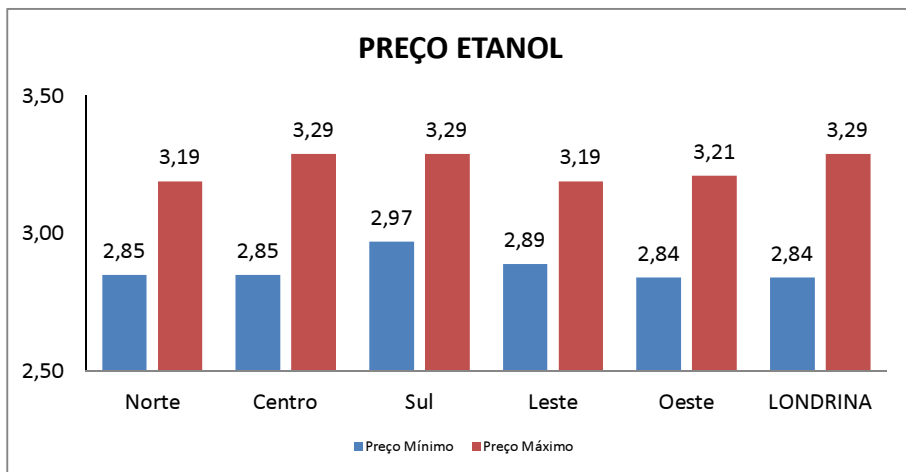

RESUMO - 29/03/18 e 02/04/18

ETANOL

	26/02/18	29/03/18	VARIAÇÃO R$	VARIAÇÃO (%)
PREÇO MÍNIMO	R$ 2,85	R$ 2,84	-R$ 0,01	-0,35%
PREÇO MÉDIO	R$ 3,02	R$ 3,05	R$ 0,03	1,01%
PREÇO MÁXIMO	R$ 3,29	R$ 3,29	R$ 0,00	0,00%

GASOLINA COMUM

PREÇO MÍNIMO	R$ 3,95	R$ 3,89	-R$ 0,06	-1,54%
PREÇO MÉDIO	R$ 4,13	R$ 4,19	R$ 0,05	1,29%
PREÇO MÁXIMO	R$ 4,49	R$ 4,59	R$ 0,10	2,18%

Total de Postos	95
Recursaram informações	12
Sem contato	10
Total de Postos com informação	73

É VEDADA A UTILIZAÇÃO DESTE MATERIAL PARA FINS PUBLICITÁRIOS

PEÇA SEMPRE A NOTA FISCAL!!!

PESQUISA DE PREÇOS REALIZADA EM 29/03/18 E 02/04/18