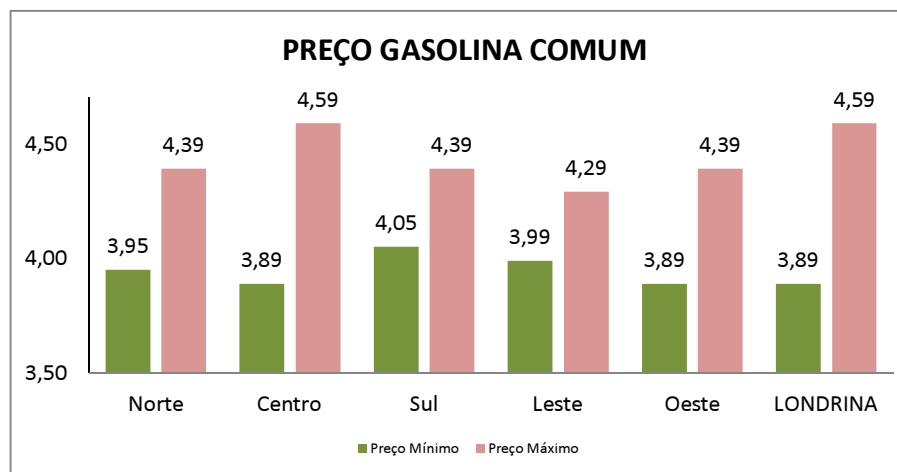

RESUMO - 29/03/18 e 02/04/18

ETANOL

	26/02/18	29/03/18	VARIAÇÃO R$	VARIAÇÃO (%)
PREÇO MÍNIMO	R$ 2,85	R$ 2,84	-R$ 0,01	-0,35%
PREÇO MÉDIO	R$ 3,02	R$ 3,05	R$ 0,03	1,01%
PREÇO MÁXIMO	R$ 3,29	R$ 3,29	R$ 0,00	0,00%

GASOLINA COMUM

PREÇO MÍNIMO	R$ 3,95	R$ 3,89	-R$ 0,06	-1,54%
PREÇO MÉDIO	R$ 4,13	R$ 4,19	R$ 0,05	1,29%
PREÇO MÁXIMO	R$ 4,49	R$ 4,59	R$ 0,10	2,18%

Total de Postos	95
Recursaram informações	12
Sem contato	10
Total de Postos com informação	73

É VEDADA A UTILIZAÇÃO DESTE MATERIAL PARA FINS PUBLICITÁRIOS

PEÇA SEMPRE A NOTA FISCAL!!!

PESQUISA DE PREÇOS REALIZADA EM 29/03/18 E 02/04/18