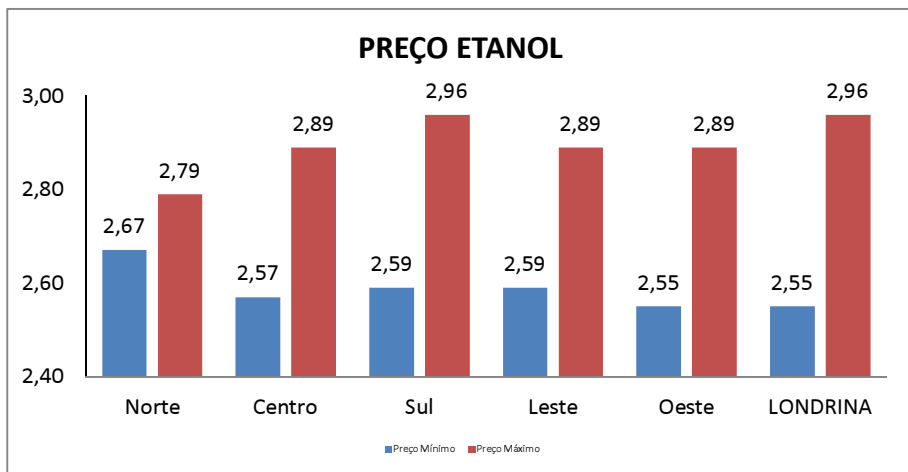

RESUMO - 11/07/19

ETANOL

	11/06/19	11/07/19	VARIAÇÃO R$	VARIAÇÃO (%)
PREÇO MÍNIMO	R$ 2,65	R$ 2,55	-R$ 0,10	-3,92%
PREÇO MÉDIO	R$ 2,80	R$ 2,70	-R$ 0,10	-3,53%
PREÇO MÁXIMO	R$ 2,99	R$ 2,96	-R$ 0,03	-1,01%

GASOLINA COMUM

PREÇO MÍNIMO	R$ 4,17	R$ 3,98	-R$ 0,19	-4,77%
PREÇO MÉDIO	R$ 4,31	R$ 4,18	-R$ 0,13	-3,17%
PREÇO MÁXIMO	R$ 4,89	R$ 4,69	-R$ 0,20	-4,26%

Total de Postos	96
Recursaram informações	6
Sem contato/resposta	15
Total de Postos com informação	75

É VEDADA A UTILIZAÇÃO DESTE MATERIAL PARA FINS PUBLICITÁRIOS

PEÇA SEMPRE A NOTA FISCAL!!!

PESQUISA DE PREÇOS REALIZADA EM 11/07/19