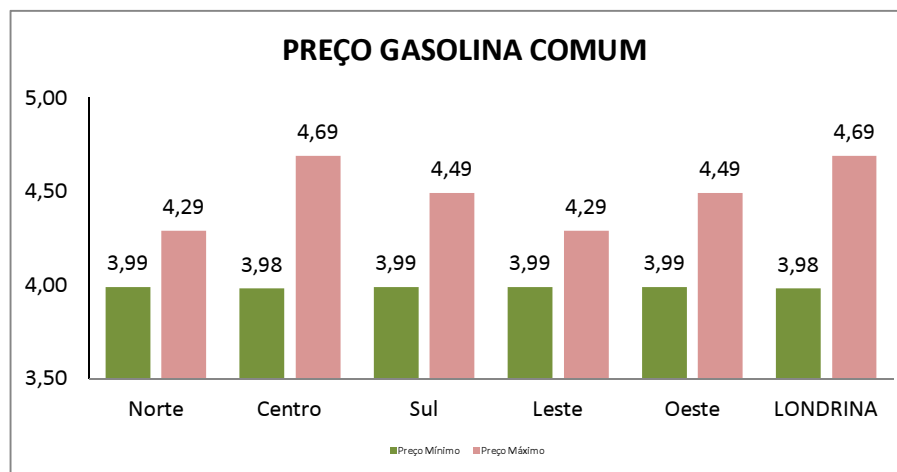

RESUMO - 11/07/19

ETANOL

	11/06/19	11/07/19	VARIAÇÃO R$	VARIAÇÃO (%)
PREÇO MÍNIMO	R$ 2,65	R$ 2,55	-R$ 0,10	-3,92%
PREÇO MÉDIO	R$ 2,80	R$ 2,70	-R$ 0,10	-3,53%
PREÇO MÁXIMO	R$ 2,99	R$ 2,96	-R$ 0,03	-1,01%

GASOLINA COMUM

PREÇO MÍNIMO	R$ 4,17	R$ 3,98	-R$ 0,19	-4,77%
PREÇO MÉDIO	R$ 4,31	R$ 4,18	-R$ 0,13	-3,17%
PREÇO MÁXIMO	R$ 4,89	R$ 4,69	-R$ 0,20	-4,26%

Total de Postos	96
Recursaram informações	6
Sem contato/resposta	15
Total de Postos com informação	75

É VEDADA A UTILIZAÇÃO DESTE MATERIAL PARA FINS PUBLICITÁRIOS

PEÇA SEMPRE A NOTA FISCAL!!!

PESQUISA DE PREÇOS REALIZADA EM 11/07/19