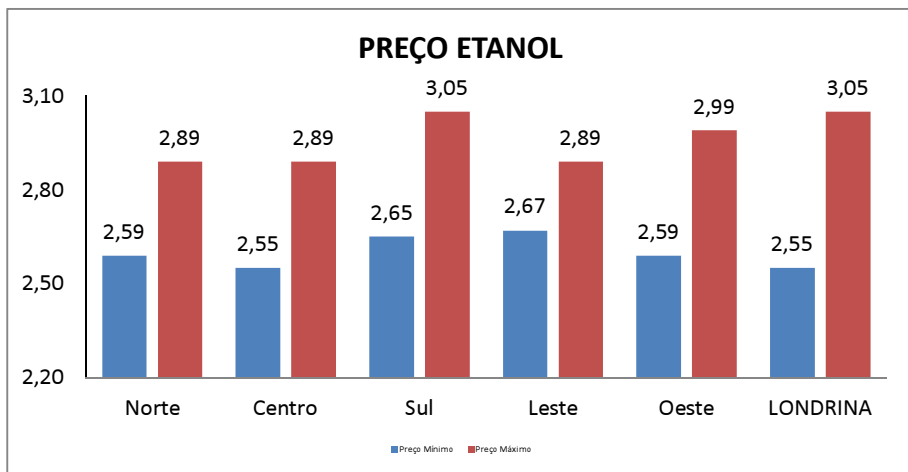

RESUMO - 19/08/19

ETANOL

	11/07/19	19/08/19	VARIAÇÃO R$	VARIAÇÃO (%)
PREÇO MÍNIMO	R$ 2,55	R$ 2,55	R$ 0,00	0,00%
PREÇO MÉDIO	R$ 2,70	R$ 2,77	R$ 0,07	2,45%
PREÇO MÁXIMO	R$ 2,96	R$ 3,05	R$ 0,09	2,95%

GASOLINA COMUM

PREÇO MÍNIMO	R$ 3,98	R$ 3,95	-R$ 0,03	-0,76%
PREÇO MÉDIO	R$ 4,18	R$ 4,10	-R$ 0,08	-1,85%
PREÇO MÁXIMO	R$ 4,69	R$ 4,69	R$ 0,00	0,00%

Total de Postos	95
Recursaram informações	12
Sem contato/resposta	12
Total de Postos com informação	71

É VEDADA A UTILIZAÇÃO DESTE MATERIAL PARA FINS PUBLICITÁRIOS

PEÇA SEMPRE A NOTA FISCAL!!!

PESQUISA DE PREÇOS REALIZADA EM 19/08/19