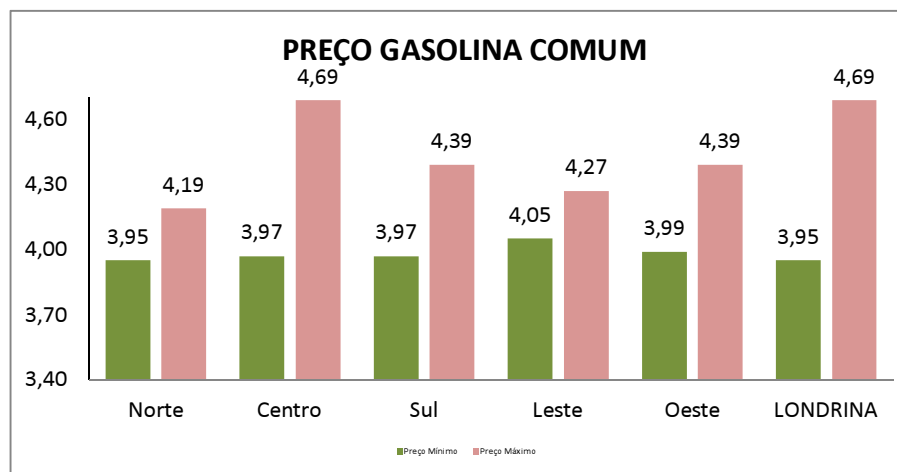

RESUMO - 19/08/19

ETANOL

	11/07/19	19/08/19	VARIAÇÃO R$	VARIAÇÃO (%)
PREÇO MÍNIMO	R$ 2,55	R$ 2,55	R$ 0,00	0,00%
PREÇO MÉDIO	R$ 2,70	R$ 2,77	R$ 0,07	2,45%
PREÇO MÁXIMO	R$ 2,96	R$ 3,05	R$ 0,09	2,95%

GASOLINA COMUM

PREÇO MÍNIMO	R$ 3,98	R$ 3,95	-R$ 0,03	-0,76%
PREÇO MÉDIO	R$ 4,18	R$ 4,10	-R$ 0,08	-1,85%
PREÇO MÁXIMO	R$ 4,69	R$ 4,69	R$ 0,00	0,00%

Total de Postos	95
Recursaram informações	12
Sem contato/resposta	12
Total de Postos com informação	71

É VEDADA A UTILIZAÇÃO DESTE MATERIAL PARA FINS PUBLICITÁRIOS

PEÇA SEMPRE A NOTA FISCAL!!!

PESQUISA DE PREÇOS REALIZADA EM 19/08/19