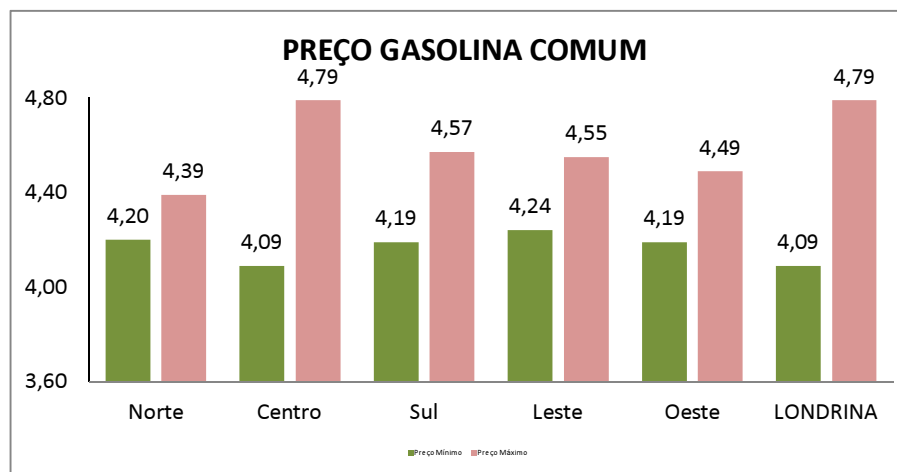

RESUMO - 26/11/19

ETANOL

	02/10/19	26/11/19	VARIAÇÃO R$	VARIAÇÃO (%)
PREÇO MÍNIMO	R$ 2,65	R$ 2,84	R$ 0,19	6,69%
PREÇO MÉDIO	R$ 2,82	R$ 3,01	R$ 0,18	6,10%
PREÇO MÁXIMO	R$ 3,19	R$ 3,23	R$ 0,04	1,24%

GASOLINA COMUM

PREÇO MÍNIMO	R$ 3,99	R$ 4,09	R$ 0,10	2,44%
PREÇO MÉDIO	R$ 4,19	R$ 4,31	R$ 0,13	2,91%
PREÇO MÁXIMO	R$ 4,69	R$ 4,79	R$ 0,10	2,09%

Total de Postos	95
Recursaram informações	12
Sem contato/resposta	15
Total de Postos com informação	68

É VEDADA A UTILIZAÇÃO DESTE MATERIAL PARA FINS PUBLICITÁRIOS

PEÇA SEMPRE A NOTA FISCAL!!!

PESQUISA DE PREÇOS REALIZADA EM 26/11/19