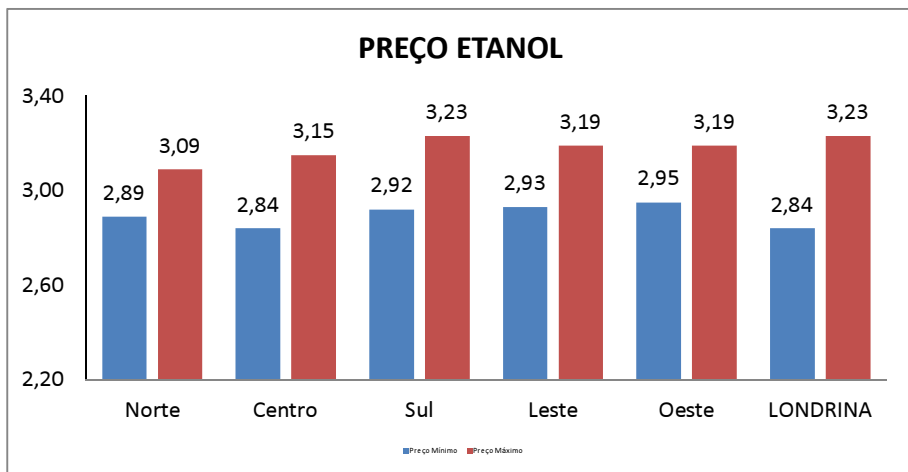

RESUMO - 26/11/19

ETANOL

	02/10/19	26/11/19	VARIAÇÃO R$	VARIAÇÃO (%)
PREÇO MÍNIMO	R$ 2,65	R$ 2,84	R$ 0,19	6,69%
PREÇO MÉDIO	R$ 2,82	R$ 3,01	R$ 0,18	6,10%
PREÇO MÁXIMO	R$ 3,19	R$ 3,23	R$ 0,04	1,24%

GASOLINA COMUM

PREÇO MÍNIMO	R$ 3,99	R$ 4,09	R$ 0,10	2,44%
PREÇO MÉDIO	R$ 4,19	R$ 4,31	R$ 0,13	2,91%
PREÇO MÁXIMO	R$ 4,69	R$ 4,79	R$ 0,10	2,09%

Total de Postos	95
Recursaram informações	12
Sem contato/resposta	15
Total de Postos com informação	68

É VEDADA A UTILIZAÇÃO DESTE MATERIAL PARA FINS PUBLICITÁRIOS

PEÇA SEMPRE A NOTA FISCAL!!!

PESQUISA DE PREÇOS REALIZADA EM 26/11/19