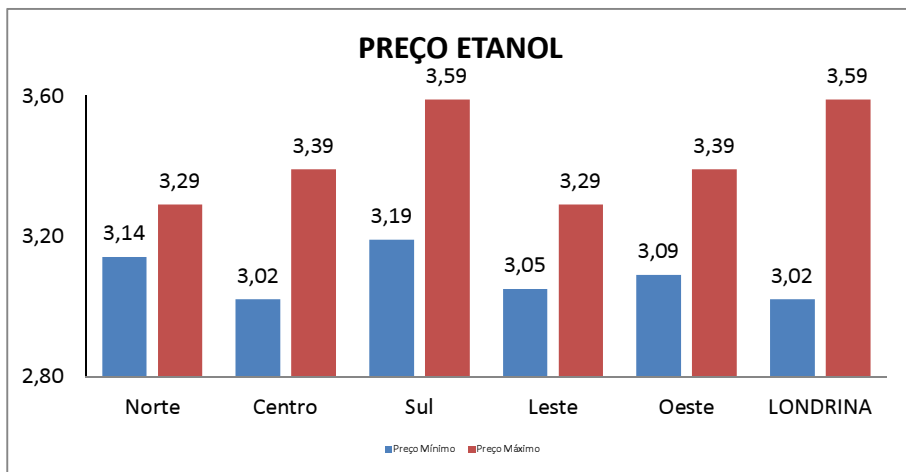

RESUMO - 18/02/2020

ETANOL

	20/01/20	18/02/20	VARIAÇÃO R$	VARIAÇÃO (%)
PREÇO MÍNIMO	R$ 3,01	R$ 3,02	R$ 0,01	0,33%
PREÇO MÉDIO	R$ 3,19	R$ 3,22	R$ 0,03	1,03%
PREÇO MÁXIMO	R$ 3,50	R$ 3,59	R$ 0,09	2,51%

GASOLINA COMUM

PREÇO MÍNIMO	R$ 4,28	R$ 4,19	-R$ 0,09	-2,15%
PREÇO MÉDIO	R$ 4,43	R$ 4,38	-R$ 0,04	-1,02%
PREÇO MÁXIMO	R$ 4,72	R$ 4,69	-R$ 0,03	-0,64%

Total de Postos	95
Recursaram informações	12
Sem contato/resposta	16
Total de Postos com informação	67

É VEDADA A UTILIZAÇÃO DESTE MATERIAL PARA FINS PUBLICITÁRIOS

PEÇA SEMPRE A NOTA FISCAL!!!

PESQUISA DE PREÇOS REALIZADA EM 18/02/2020