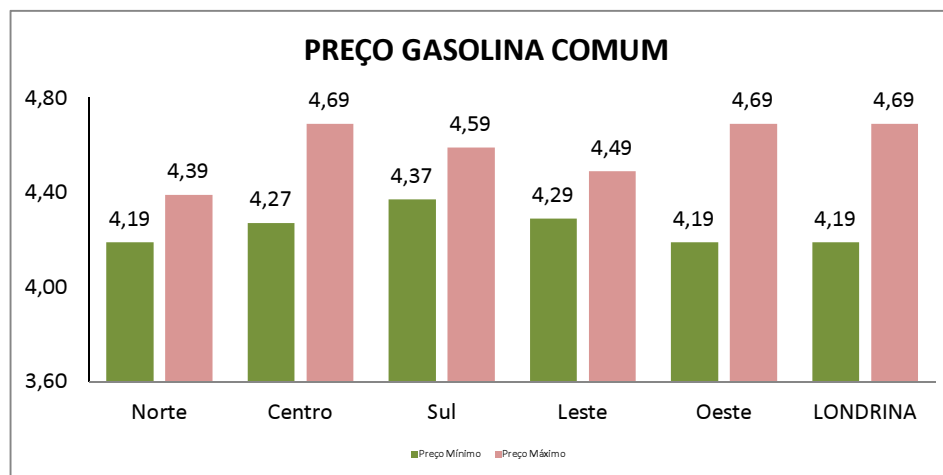

RESUMO - 18/02/2020

ETANOL

	20/01/20	18/02/20	VARIAÇÃO R$	VARIAÇÃO (%)
PREÇO MÍNIMO	R$ 3,01	R$ 3,02	R$ 0,01	0,33%
PREÇO MÉDIO	R$ 3,19	R$ 3,22	R$ 0,03	1,03%
PREÇO MÁXIMO	R$ 3,50	R$ 3,59	R$ 0,09	2,51%

GASOLINA COMUM

PREÇO MÍNIMO	R$ 4,28	R$ 4,19	-R$ 0,09	-2,15%
PREÇO MÉDIO	R$ 4,43	R$ 4,38	-R$ 0,04	-1,02%
PREÇO MÁXIMO	R$ 4,72	R$ 4,69	-R$ 0,03	-0,64%

Total de Postos	95
Recursaram informações	12
Sem contato/resposta	16
Total de Postos com informação	67

É VEDADA A UTILIZAÇÃO DESTE MATERIAL PARA FINS PUBLICITÁRIOS

PEÇA SEMPRE A NOTA FISCAL!!!

PESQUISA DE PREÇOS REALIZADA EM 18/02/2020