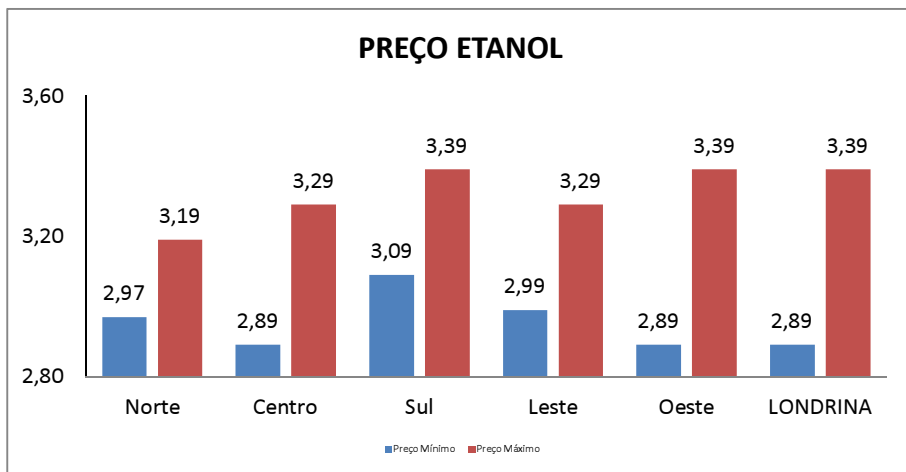

RESUMO - 23/03/2020

ETANOL

	18/02/20	23/03/20	VARIAÇÃO R$	VARIAÇÃO (%)
PREÇO MÍNIMO	R$ 3,02	R$ 2,89	-R$ 0,13	-4,50%
PREÇO MÉDIO	R$ 3,22	R$ 3,13	-R$ 0,09	-2,99%
PREÇO MÁXIMO	R$ 3,59	R$ 3,39	-R$ 0,20	-5,90%

GASOLINA COMUM

PREÇO MÍNIMO	R$ 4,19	R$ 3,99	-R$ 0,20	-5,01%
PREÇO MÉDIO	R$ 4,38	R$ 4,24	-R$ 0,14	-3,33%
PREÇO MÁXIMO	R$ 4,69	R$ 4,59	-R$ 0,10	-2,18%

Total de Postos	95
Recursaram informações	7
Sem contato/resposta	18
Total de Postos com informação	70

É VEDADA A UTILIZAÇÃO DESTE MATERIAL PARA FINS PUBLICITÁRIOS

PEÇA SEMPRE A NOTA FISCAL!!!

PESQUISA DE PREÇOS REALIZADA EM 23/03/2020