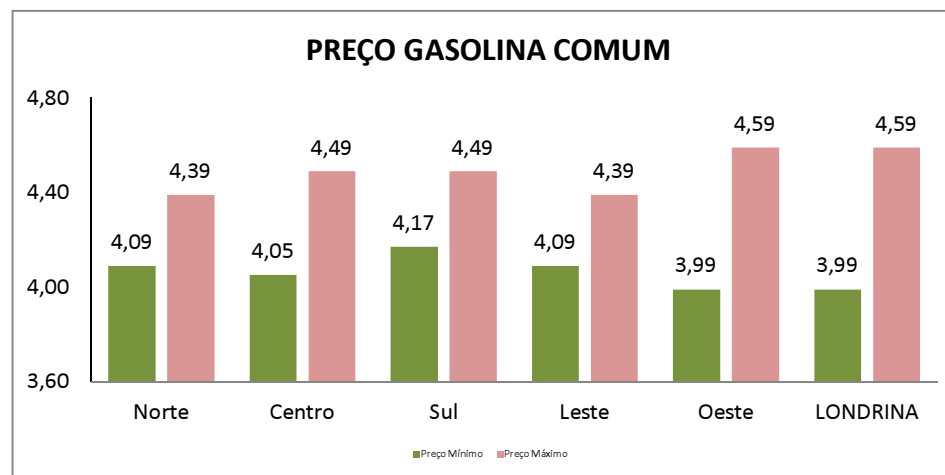

RESUMO - 23/03/2020

ETANOL

	18/02/20	23/03/20	VARIAÇÃO R$	VARIAÇÃO (%)
PREÇO MÍNIMO	R$ 3,02	R$ 2,89	-R$ 0,13	-4,50%
PREÇO MÉDIO	R$ 3,22	R$ 3,13	-R$ 0,09	-2,99%
PREÇO MÁXIMO	R$ 3,59	R$ 3,39	-R$ 0,20	-5,90%

GASOLINA COMUM

PREÇO MÍNIMO	R$ 4,19	R$ 3,99	-R$ 0,20	-5,01%
PREÇO MÉDIO	R$ 4,38	R$ 4,24	-R$ 0,14	-3,33%
PREÇO MÁXIMO	R$ 4,69	R$ 4,59	-R$ 0,10	-2,18%

Total de Postos	95
Recursaram informações	7
Sem contato/resposta	18
Total de Postos com informação	70

É VEDADA A UTILIZAÇÃO DESTE MATERIAL PARA FINS PUBLICITÁRIOS

PEÇA SEMPRE A NOTA FISCAL!!!

PESQUISA DE PREÇOS REALIZADA EM 23/03/2020