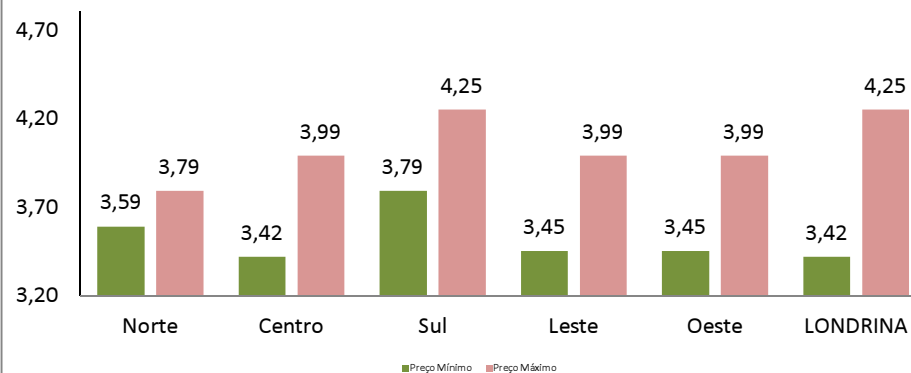

GASOLINA COMUM

PREÇO MÍNIMO	R\$ 3,99	3,42	-R\$ 0,57	-16,67%
PREÇO MÉDIO	R\$ 4,24	3,71	-R\$ 0,53	-14,18%
PREÇO MÁXIMO	R\$ 4,59	4,25	-R\$ 0,34	-8,00%

Total de Postos	95
Recursaram informações	11
Sem contato/resposta	17
Total de Postos com informação	67

É VEDADA A UTILIZAÇÃO DESTE MATERIAL PARA FINS PUBLICITÁRIOS

PEÇA SEMPRE A NOTA FISCAL!!!

PESQUISA DE PREÇOS REALIZADA EM 23/04/2020

PREÇO ETANOL

PREÇO GASOLINA COMUM

ETANOL

GASOLINA COMUM