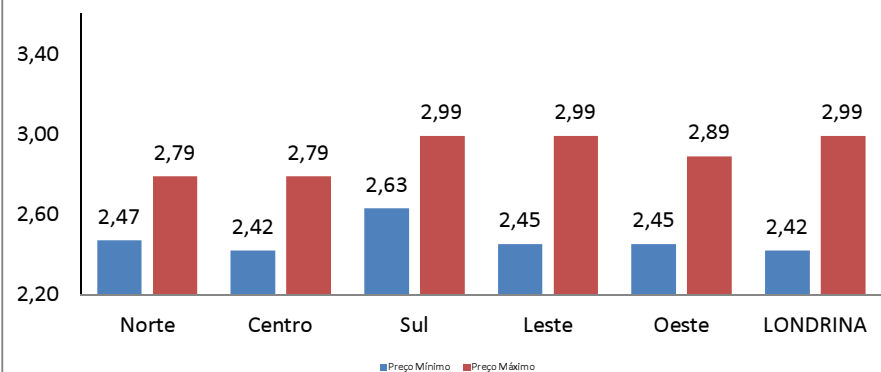

PESQUISA DE PREÇOS REALIZADA EM 23/04/2020

PREÇO ETANOL