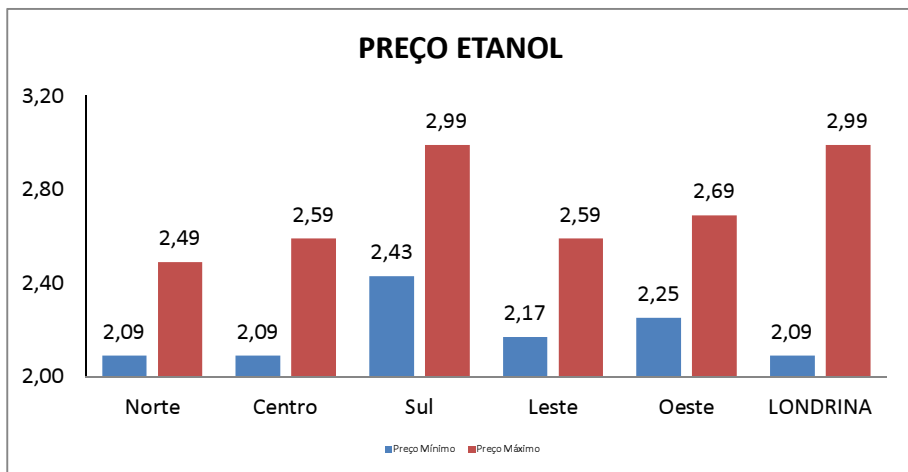

RESUMO - 18/05/2020

ETANOL

	23/04/20	18/05/20	VARIAÇÃO R$	VARIAÇÃO (%)
PREÇO MÍNIMO	2,42	R$ 2,09	-R$ 0,33	-15,79%
PREÇO MÉDIO	2,63	R$ 2,43	-R$ 0,20	-8,04%
PREÇO MÁXIMO	2,99	R$ 2,99	R$ 0,00	0,00%

GASOLINA COMUM

PREÇO MÍNIMO	3,42	R$ 3,29	-R$ 0,13	-3,95%
PREÇO MÉDIO	3,71	R$ 3,55	-R$ 0,16	-4,63%
PREÇO MÁXIMO	4,25	R$ 3,99	-R$ 0,26	-6,52%

Total de Postos	95
Recursaram informações	7
Sem contato/resposta	20
Total de Postos com informação	68

É VEDADA A UTILIZAÇÃO DESTE MATERIAL PARA FINS PUBLICITÁRIOS

PEÇA SEMPRE A NOTA FISCAL!!!

PESQUISA DE PREÇOS REALIZADA EM 18/05/2020