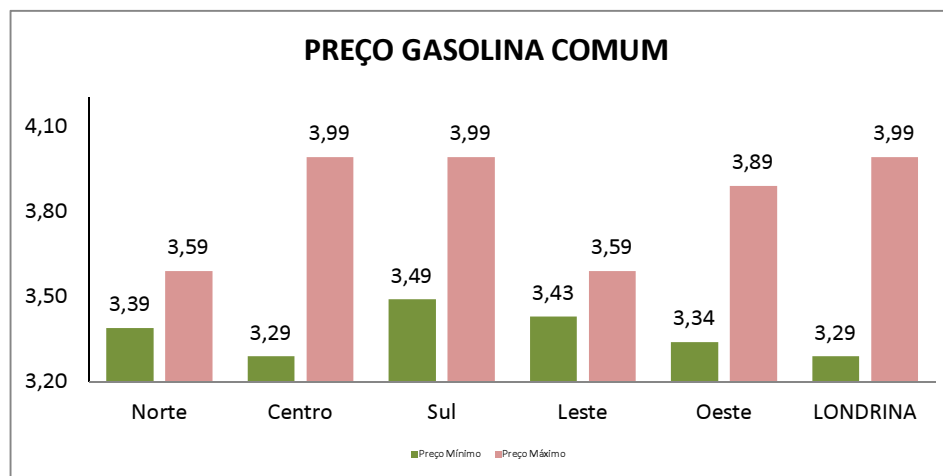

RESUMO - 18/05/2020

ETANOL

	23/04/20	18/05/20	VARIAÇÃO R$	VARIAÇÃO (%)
PREÇO MÍNIMO	2,42	R$ 2,09	-R$ 0,33	-15,79%
PREÇO MÉDIO	2,63	R$ 2,43	-R$ 0,20	-8,04%
PREÇO MÁXIMO	2,99	R$ 2,99	R$ 0,00	0,00%

GASOLINA COMUM

PREÇO MÍNIMO	3,42	R$ 3,29	-R$ 0,13	-3,95%
PREÇO MÉDIO	3,71	R$ 3,55	-R$ 0,16	-4,63%
PREÇO MÁXIMO	4,25	R$ 3,99	-R$ 0,26	-6,52%

Total de Postos	95
Recursaram informações	7
Sem contato/resposta	20
Total de Postos com informação	68

É VEDADA A UTILIZAÇÃO DESTE MATERIAL PARA FINS PUBLICITÁRIOS

PEÇA SEMPRE A NOTA FISCAL!!!

PESQUISA DE PREÇOS REALIZADA EM 18/05/2020