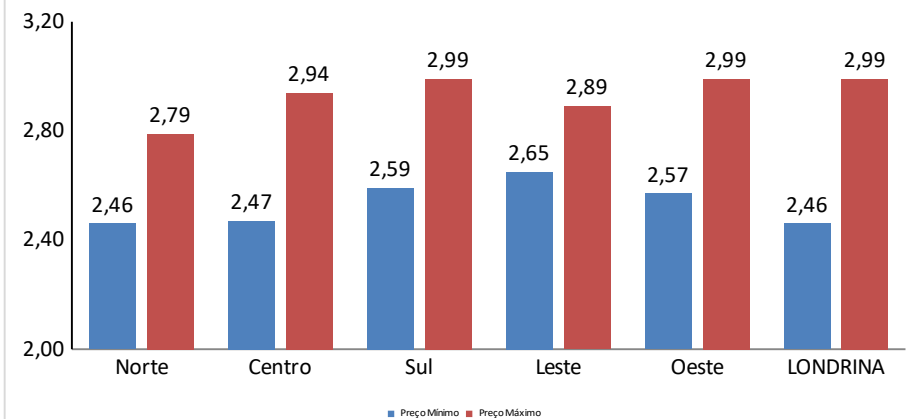

PESQUISA DE PREÇOS REALIZADA EM 22/06/2020

PREÇO ETANOL