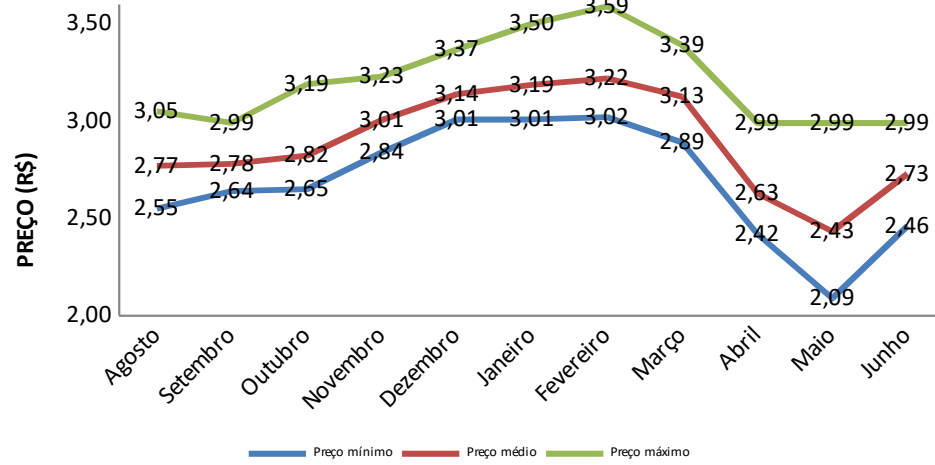

TOTAL DE POSTOS: 17

RESUMO - 22/06/2020**ETANOL**

	18/05/20	22/06/20	VARIAÇÃO R\$	VARIAÇÃO (%)
PREÇO MÍNIMO	R\$ 2,09	R\$ 2,46	R\$ 0,37	15,04%
PREÇO MÉDIO	R\$ 2,43	R\$ 2,73	R\$ 0,30	10,86%
PREÇO MÁXIMO	R\$ 2,99	R\$ 2,99	R\$ 0,00	0,00%

É VEDADA A UTILIZAÇÃO DESTE MATERIAL PARA FINS PUBLICITÁRIOS

PEÇA SEMPRE A NOTA FISCAL!!!

PESQUISA DE PREÇOS REALIZADA EM 22/06/2020

PREÇO ETANOL

PREÇO GASOLINA COMUM

ETANOL

GASOLINA COMUM