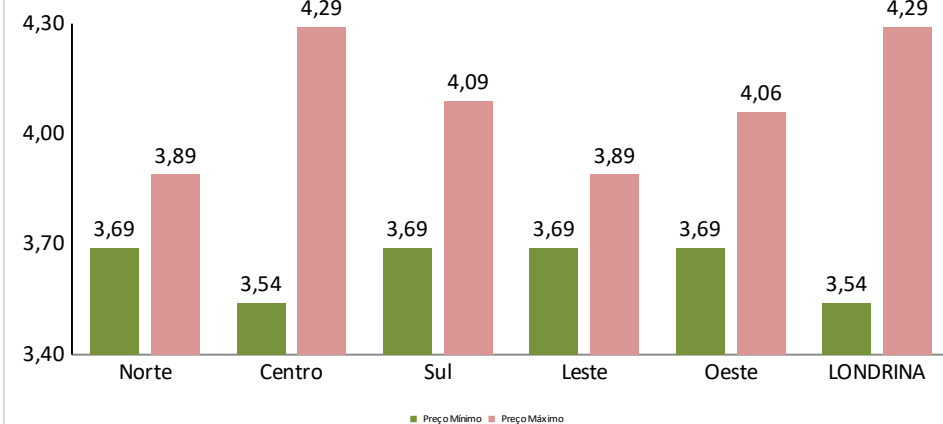

TOTAL DE POSTOS: 17

RESUMO - 22/06/2020**ETANOL**

	18/05/20	22/06/20	VARIAÇÃO R\$	VARIAÇÃO (%)
PREÇO MÍNIMO	R\$ 2,09	R\$ 2,46	R\$ 0,37	15,04%
PREÇO MÉDIO	R\$ 2,43	R\$ 2,73	R\$ 0,30	10,86%
PREÇO MÁXIMO	R\$ 2,99	R\$ 2,99	R\$ 0,00	0,00%

GASOLINA COMUM

PREÇO MÍNIMO	R\$ 3,29	R\$ 3,54	R\$ 0,25	7,06%
PREÇO MÉDIO	R\$ 3,55	R\$ 3,82	R\$ 0,27	7,08%
PREÇO MÁXIMO	R\$ 3,99	R\$ 4,29	R\$ 0,30	6,99%

Total de Postos	95
Recursaram informações	6
Sem contato/resposta	18
Total de Postos com informação	71

É VEDADA A UTILIZAÇÃO DESTE MATERIAL PARA FINS PUBLICITÁRIOS

PEÇA SEMPRE A NOTA FISCAL!!!

PESQUISA DE PREÇOS REALIZADA EM 22/06/2020

PREÇO ETANOL

PREÇO GASOLINA COMUM

ETANOL

GASOLINA COMUM