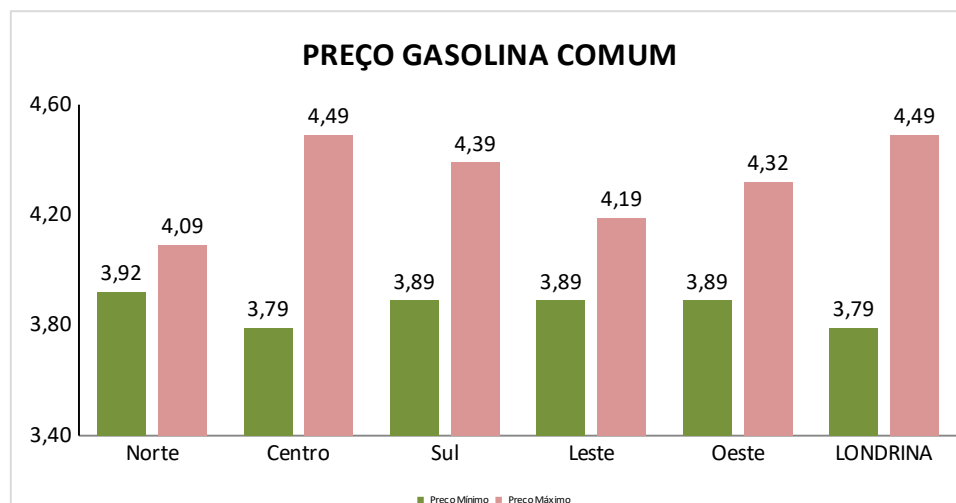

RESUMO - 20/07/2020

ETANOL

	22/06/20	20/07/20	VARIAÇÃO R$	VARIAÇÃO (%)
PREÇO MÍNIMO	R$ 2,46	R$ 2,57	R$ 0,11	4,28%
PREÇO MÉDIO	R$ 2,73	R$ 2,76	R$ 0,03	1,06%
PREÇO MÁXIMO	R$ 2,99	R$ 3,39	R$ 0,40	11,80%

GASOLINA COMUM

PREÇO MÍNIMO	R$ 3,54	R$ 3,79	R$ 0,25	6,60%
PREÇO MÉDIO	R$ 3,82	R$ 4,02	R$ 0,20	5,09%
PREÇO MÁXIMO	R$ 4,29	R$ 4,49	R$ 0,20	4,45%

Total de Postos	95
Recursaram informações	20
Sem contato/resposta	18
Total de Postos com informação	57

É VEDADA A UTILIZAÇÃO DESTE MATERIAL PARA FINS PUBLICITÁRIOS

PEÇA SEMPRE A NOTA FISCAL!!!

PESQUISA DE PREÇOS REALIZADA EM 20/07/2020