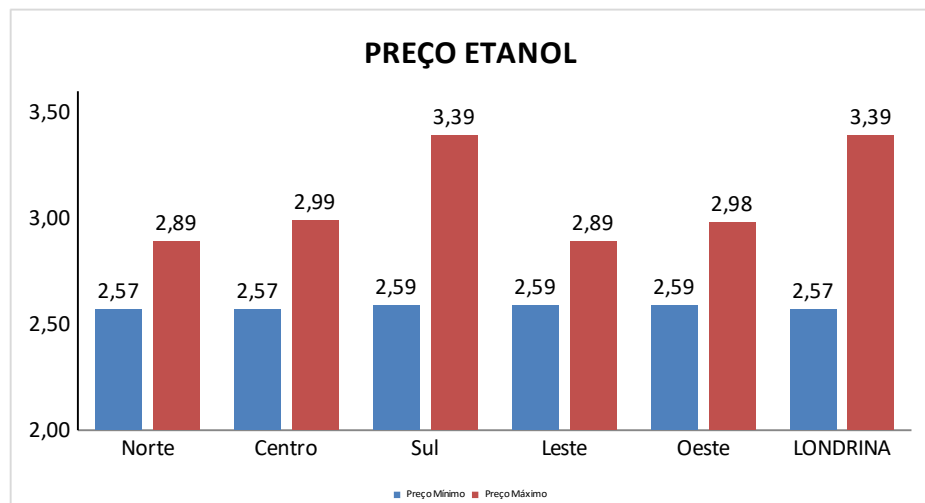

RESUMO - 20/07/2020

ETANOL

	22/06/20	20/07/20	VARIAÇÃO R$	VARIAÇÃO (%)
PREÇO MÍNIMO	R$ 2,46	R$ 2,57	R$ 0,11	4,28%
PREÇO MÉDIO	R$ 2,73	R$ 2,76	R$ 0,03	1,06%
PREÇO MÁXIMO	R$ 2,99	R$ 3,39	R$ 0,40	11,80%

GASOLINA COMUM

PREÇO MÍNIMO	R$ 3,54	R$ 3,79	R$ 0,25	6,60%
PREÇO MÉDIO	R$ 3,82	R$ 4,02	R$ 0,20	5,09%
PREÇO MÁXIMO	R$ 4,29	R$ 4,49	R$ 0,20	4,45%

Total de Postos	95
Recursaram informações	20
Sem contato/resposta	18
Total de Postos com informação	57

É VEDADA A UTILIZAÇÃO DESTE MATERIAL PARA FINS PUBLICITÁRIOS

PEÇA SEMPRE A NOTA FISCAL!!!

PESQUISA DE PREÇOS REALIZADA EM 20/07/2020