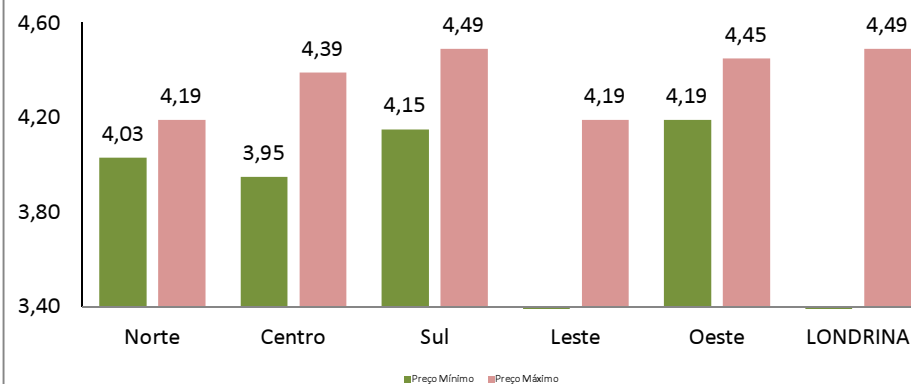

PREÇO GASOLINA COMUM