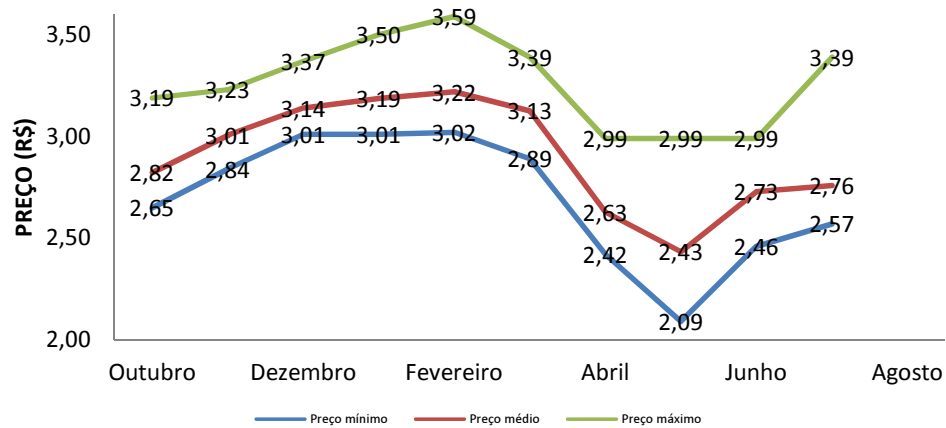

PREÇO MÍNIMO	R\$ 3,79		-R\$ 3,79	#DIV/0!
PREÇO MÉDIO	R\$ 4,02		-R\$ 4,02	#DIV/0!
PREÇO MÁXIMO	R\$ 4,49		-R\$ 4,49	#DIV/0!

Total de Postos	95
Recursaram informações	
Sem contato/resposta	
Total de Postos com informação	95

É VEDADA A UTILIZAÇÃO DESTE MATERIAL PARA FINS PUBLICITÁRIOS**PEÇA SEMPRE A NOTA FISCAL!!!**

PESQUISA DE PREÇOS REALIZADA EM 24/08/2020

PREÇO ETANOL

PREÇO GASOLINA COMUM

ETANOL

GASOLINA COMUM