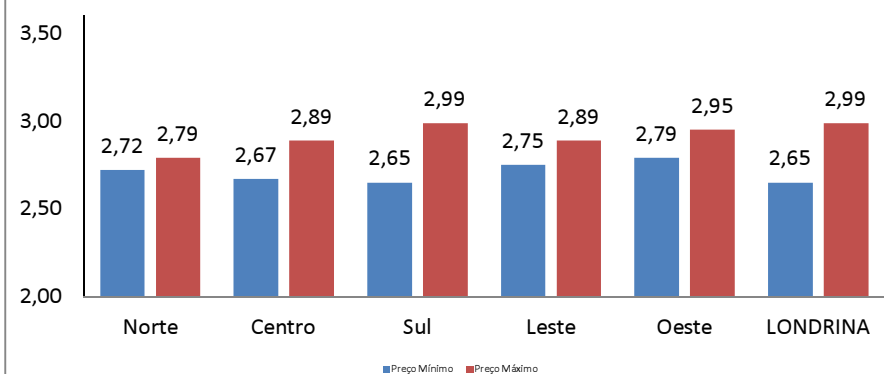

PESQUISA DE PREÇOS REALIZADA EM 24/08/2020

PREÇO ETANOL