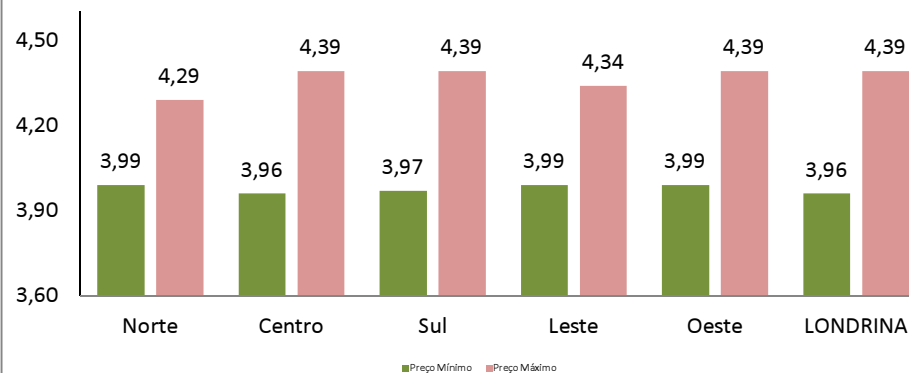

RESUMO - 23/09/2020**ETANOL**

	24/08/20	23/09/20	VARIAÇÃO R\$	VARIAÇÃO (%)
PREÇO MÍNIMO	R\$ 2,59	R\$ 2,73	R\$ 0,14	5,13%
PREÇO MÉDIO	R\$ 2,80	R\$ 2,88	R\$ 0,08	2,76%
PREÇO MÁXIMO	R\$ 2,99	R\$ 3,09	R\$ 0,10	3,24%

GASOLINA COMUM

PREÇO MÍNIMO	R\$ 3,95	R\$ 3,96	R\$ 0,01	0,25%
PREÇO MÉDIO	R\$ 4,18	R\$ 4,17	-R\$ 0,01	-0,27%
PREÇO MÁXIMO	R\$ 4,59	R\$ 4,39	-R\$ 0,20	-4,56%

Total de Postos	95
Recursaram informações	9
Sem contato/resposta	19
Total de Postos com informação	67

É VEDADA A UTILIZAÇÃO DESTE MATERIAL PARA FINS PUBLICITÁRIOS

PEÇA SEMPRE A NOTA FISCAL!!!

PESQUISA DE PREÇOS REALIZADA EM 23/09/2020

PREÇO ETANOL

PREÇO GASOLINA COMUM

ETANOL

GASOLINA COMUM