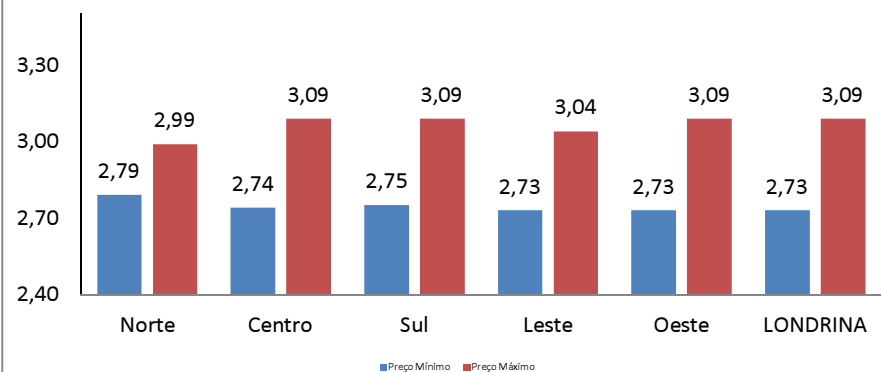

PESQUISA DE PREÇOS REALIZADA EM 23/09/2020

PREÇO ETANOL