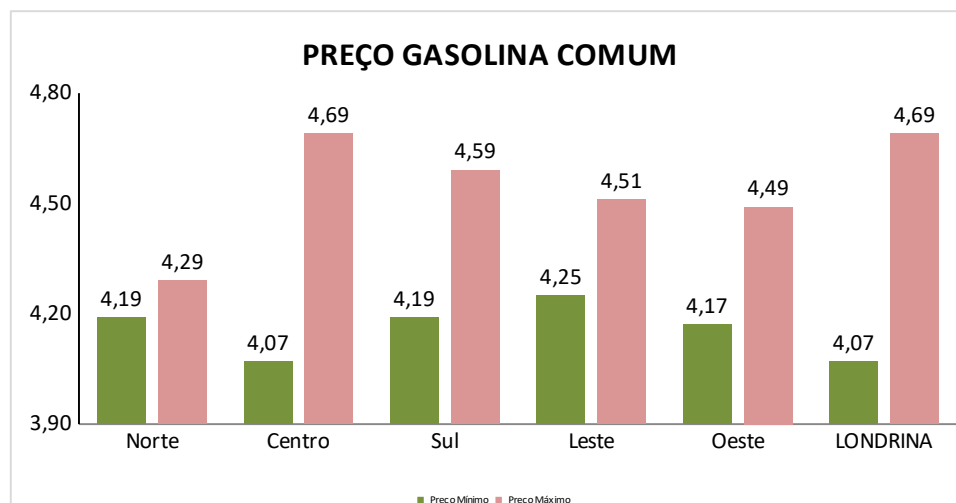

RESUMO - 20/10/2020

ETANOL

	23/09/20	20/10/20	VARIAÇÃO R$	VARIAÇÃO (%)
PREÇO MÍNIMO	R$ 2,73	R$ 2,83	R$ 0,10	3,53%
PREÇO MÉDIO	R$ 2,88	R$ 3,00	R$ 0,12	3,93%
PREÇO MÁXIMO	R$ 3,09	R$ 3,49	R$ 0,40	11,46%

GASOLINA COMUM

PREÇO MÍNIMO	R$ 3,96	R$ 4,07	R$ 0,11	2,70%
PREÇO MÉDIO	R$ 4,17	R$ 4,28	R$ 0,12	2,69%
PREÇO MÁXIMO	R$ 4,39	R$ 4,69	R$ 0,30	6,40%

Total de Postos	95
Recursaram informações	11
Sem contato/resposta	21
Total de Postos com informação	63

É VEDADA A UTILIZAÇÃO DESTE MATERIAL PARA FINS PUBLICITÁRIOS

PEÇA SEMPRE A NOTA FISCAL!!!

PESQUISA DE PREÇOS REALIZADA EM 20/10/2020