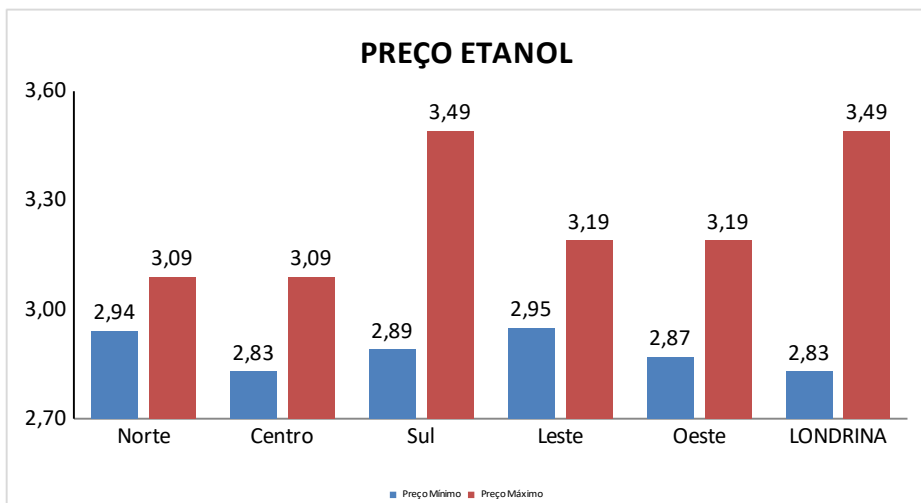

RESUMO - 20/10/2020

ETANOL

	23/09/20	20/10/20	VARIAÇÃO R$	VARIAÇÃO (%)
PREÇO MÍNIMO	R$ 2,73	R$ 2,83	R$ 0,10	3,53%
PREÇO MÉDIO	R$ 2,88	R$ 3,00	R$ 0,12	3,93%
PREÇO MÁXIMO	R$ 3,09	R$ 3,49	R$ 0,40	11,46%

GASOLINA COMUM

PREÇO MÍNIMO	R$ 3,96	R$ 4,07	R$ 0,11	2,70%
PREÇO MÉDIO	R$ 4,17	R$ 4,28	R$ 0,12	2,69%
PREÇO MÁXIMO	R$ 4,39	R$ 4,69	R$ 0,30	6,40%

Total de Postos	95
Recursaram informações	11
Sem contato/resposta	21
Total de Postos com informação	63

É VEDADA A UTILIZAÇÃO DESTE MATERIAL PARA FINS PUBLICITÁRIOS

PEÇA SEMPRE A NOTA FISCAL!!!

PESQUISA DE PREÇOS REALIZADA EM 20/10/2020