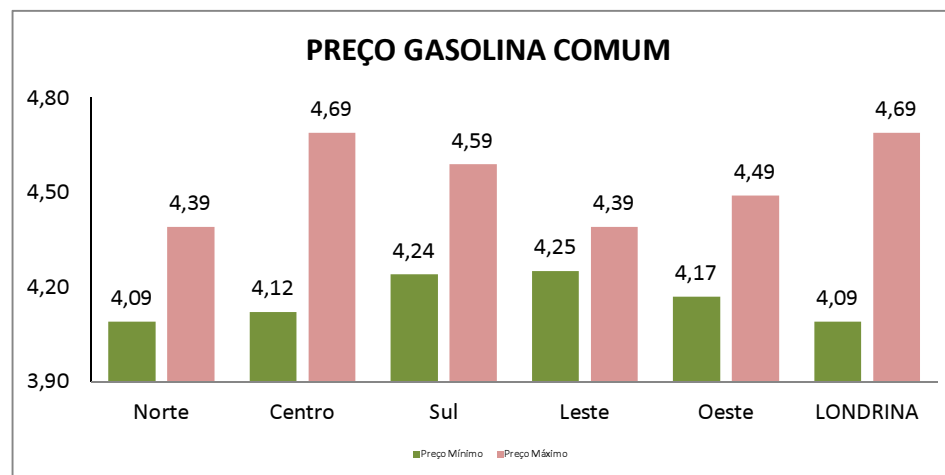

RESUMO - 20/10/2020

ETANOL

	20/10/20	25/11/20	VARIAÇÃO R$	VARIAÇÃO (%)
PREÇO MÍNIMO	R$ 2,83	R$ 2,94	R$ 0,11	3,74%
PREÇO MÉDIO	R$ 3,00	R$ 3,11	R$ 0,12	3,72%
PREÇO MÁXIMO	R$ 3,49	R$ 3,39	-R$ 0,10	-2,95%

GASOLINA COMUM

PREÇO MÍNIMO	R$ 4,07	R$ 4,09	R$ 0,02	0,49%
PREÇO MÉDIO	R$ 4,28	R$ 4,30	R$ 0,02	0,45%
PREÇO MÁXIMO	R$ 4,69	R$ 4,69	R$ 0,00	0,00%

Total de Postos	95
Recursaram informações	7
Sem contato/resposta	26
Total de Postos com informação	62

É VEDADA A UTILIZAÇÃO DESTE MATERIAL PARA FINS PUBLICITÁRIOS

PEÇA SEMPRE A NOTA FISCAL!!!

PESQUISA DE PREÇOS REALIZADA EM 25/11/2020