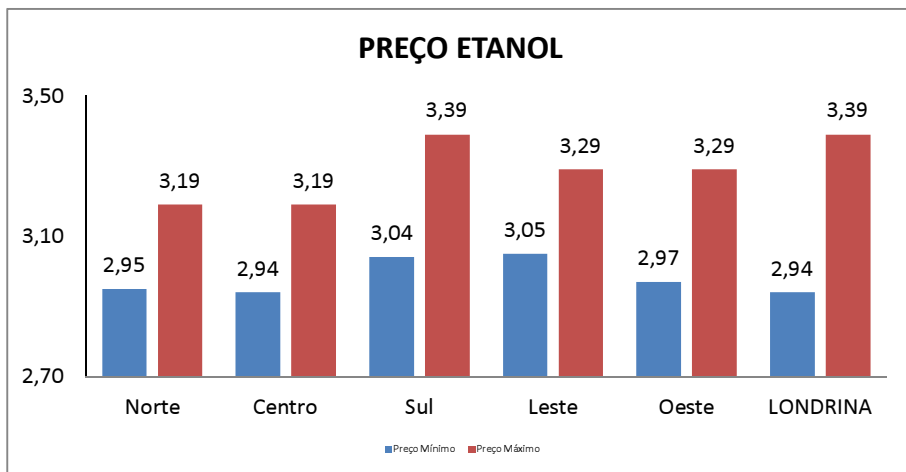

RESUMO - 20/10/2020

ETANOL

	20/10/20	25/11/20	VARIAÇÃO R$	VARIAÇÃO (%)
PREÇO MÍNIMO	R$ 2,83	R$ 2,94	R$ 0,11	3,74%
PREÇO MÉDIO	R$ 3,00	R$ 3,11	R$ 0,12	3,72%
PREÇO MÁXIMO	R$ 3,49	R$ 3,39	-R$ 0,10	-2,95%

GASOLINA COMUM

PREÇO MÍNIMO	R$ 4,07	R$ 4,09	R$ 0,02	0,49%
PREÇO MÉDIO	R$ 4,28	R$ 4,30	R$ 0,02	0,45%
PREÇO MÁXIMO	R$ 4,69	R$ 4,69	R$ 0,00	0,00%

Total de Postos	95
Recursaram informações	7
Sem contato/resposta	26
Total de Postos com informação	62

É VEDADA A UTILIZAÇÃO DESTE MATERIAL PARA FINS PUBLICITÁRIOS

PEÇA SEMPRE A NOTA FISCAL!!!

PESQUISA DE PREÇOS REALIZADA EM 25/11/2020