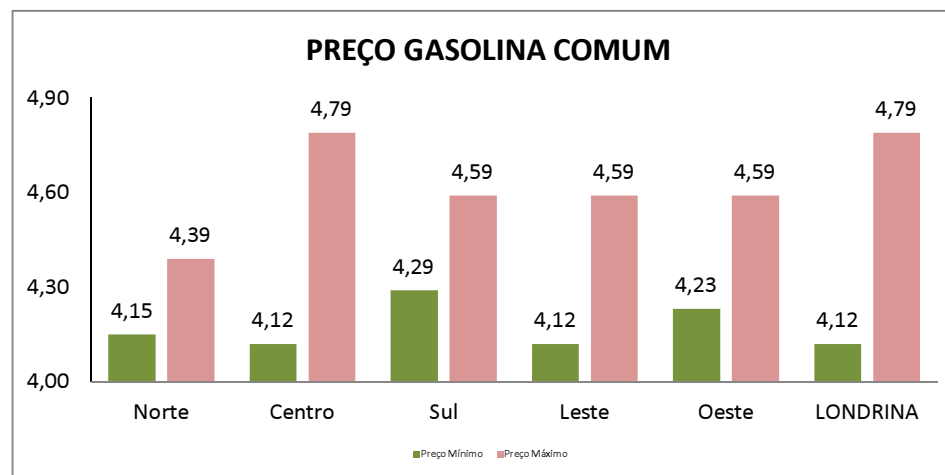

RESUMO - 16/12/2020

ETANOL

	25/11/20	16/12/20	VARIAÇÃO R$	VARIAÇÃO (%)
PREÇO MÍNIMO	R$ 2,94	R$ 2,94	R$ 0,00	0,00%
PREÇO MÉDIO	R$ 3,11	R$ 3,15	R$ 0,04	1,17%
PREÇO MÁXIMO	R$ 3,39	R$ 3,49	R$ 0,10	2,87%

GASOLINA COMUM

PREÇO MÍNIMO	R$ 4,09	R$ 4,12	R$ 0,03	0,73%
PREÇO MÉDIO	R$ 4,30	R$ 4,35	R$ 0,05	1,11%
PREÇO MÁXIMO	R$ 4,69	R$ 4,79	R$ 0,10	2,09%

Total de Postos	95
Recursaram informações	10
Sem contato/resposta	20
Total de Postos com informação	65

É VEDADA A UTILIZAÇÃO DESTE MATERIAL PARA FINS PUBLICITÁRIOS

PEÇA SEMPRE A NOTA FISCAL!!!

PESQUISA DE PREÇOS REALIZADA EM 16/12/2020