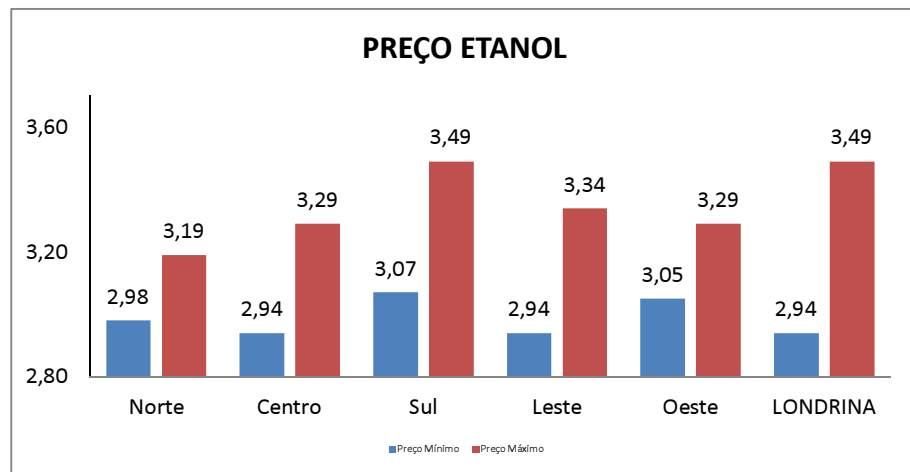

RESUMO - 16/12/2020

ETANOL

	25/11/20	16/12/20	VARIAÇÃO R$	VARIAÇÃO (%)
PREÇO MÍNIMO	R$ 2,94	R$ 2,94	R$ 0,00	0,00%
PREÇO MÉDIO	R$ 3,11	R$ 3,15	R$ 0,04	1,17%
PREÇO MÁXIMO	R$ 3,39	R$ 3,49	R$ 0,10	2,87%

GASOLINA COMUM

PREÇO MÍNIMO	R$ 4,09	R$ 4,12	R$ 0,03	0,73%
PREÇO MÉDIO	R$ 4,30	R$ 4,35	R$ 0,05	1,11%
PREÇO MÁXIMO	R$ 4,69	R$ 4,79	R$ 0,10	2,09%

Total de Postos	95
Recursaram informações	10
Sem contato/resposta	20
Total de Postos com informação	65

É VEDADA A UTILIZAÇÃO DESTE MATERIAL PARA FINS PUBLICITÁRIOS

PEÇA SEMPRE A NOTA FISCAL!!!

PESQUISA DE PREÇOS REALIZADA EM 16/12/2020