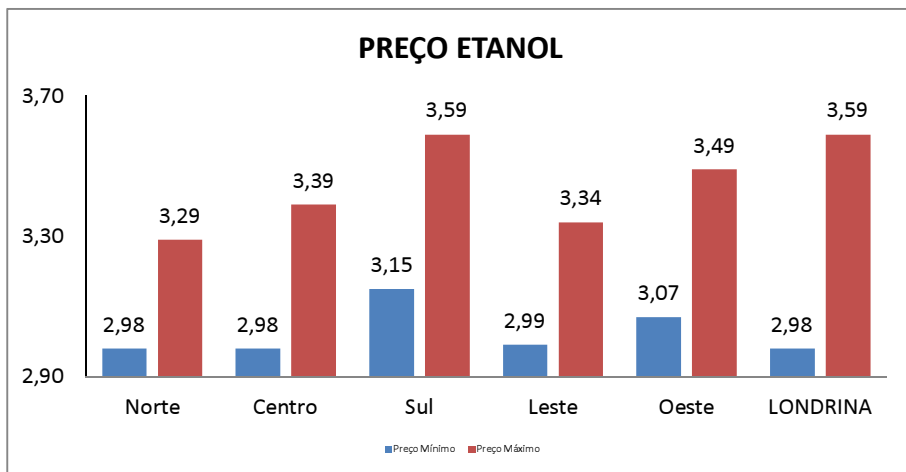

RESUMO - 27/01/2021

ETANOL

	16/12/20	27/01/21	VARIAÇÃO R$	VARIAÇÃO (%)
PREÇO MÍNIMO	R$ 2,94	R$ 2,98	R$ 0,04	1,34%
PREÇO MÉDIO	R$ 3,15	R$ 3,19	R$ 0,04	1,33%
PREÇO MÁXIMO	R$ 3,49	R$ 3,59	R$ 0,10	2,79%

GASOLINA COMUM

PREÇO MÍNIMO	R$ 4,12	R$ 4,19	R$ 0,07	1,67%
PREÇO MÉDIO	R$ 4,35	R$ 4,52	R$ 0,17	3,87%
PREÇO MÁXIMO	R$ 4,79	R$ 4,99	R$ 0,20	4,01%

Total de Postos	95
Recursaram informações	9
Sem contato/resposta	19
Total de Postos com informação	67

É VEDADA A UTILIZAÇÃO DESTE MATERIAL PARA FINS PUBLICITÁRIOS

PEÇA SEMPRE A NOTA FISCAL!!!

PESQUISA DE PREÇOS REALIZADA EM 27/01/2021