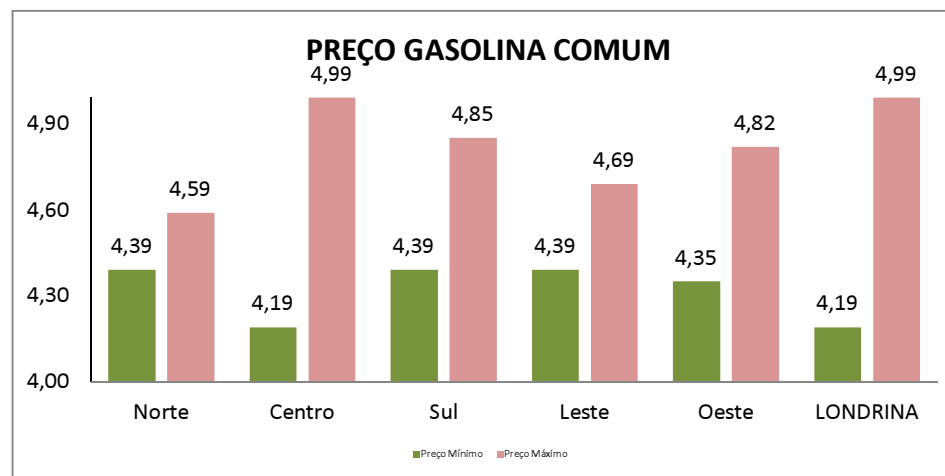

RESUMO - 27/01/2021

ETANOL

	16/12/20	27/01/21	VARIAÇÃO R$	VARIAÇÃO (%)
PREÇO MÍNIMO	R$ 2,94	R$ 2,98	R$ 0,04	1,34%
PREÇO MÉDIO	R$ 3,15	R$ 3,19	R$ 0,04	1,33%
PREÇO MÁXIMO	R$ 3,49	R$ 3,59	R$ 0,10	2,79%

GASOLINA COMUM

PREÇO MÍNIMO	R$ 4,12	R$ 4,19	R$ 0,07	1,67%
PREÇO MÉDIO	R$ 4,35	R$ 4,52	R$ 0,17	3,87%
PREÇO MÁXIMO	R$ 4,79	R$ 4,99	R$ 0,20	4,01%

Total de Postos	95
Recursaram informações	9
Sem contato/resposta	19
Total de Postos com informação	67

É VEDADA A UTILIZAÇÃO DESTE MATERIAL PARA FINS PUBLICITÁRIOS

PEÇA SEMPRE A NOTA FISCAL!!!

PESQUISA DE PREÇOS REALIZADA EM 27/01/2021