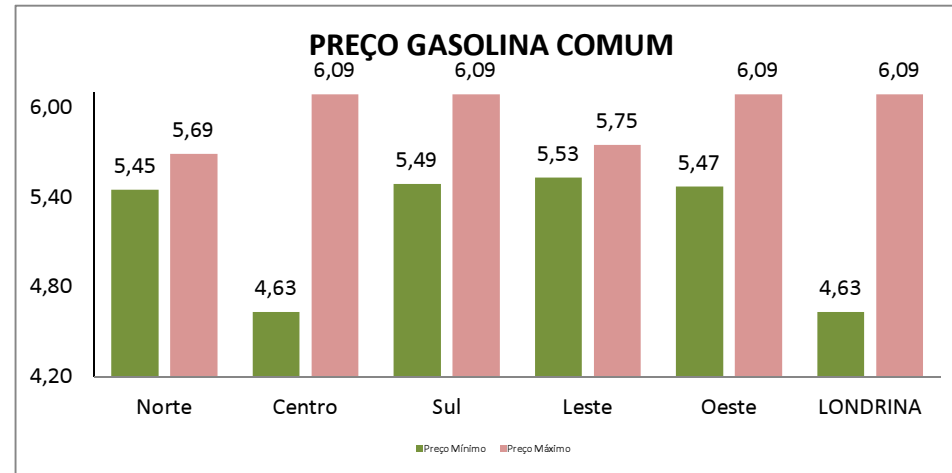

PESQUISA DE PREÇOS DE COMBUSTÍVEIS REALIZADA EM 26/05/2021