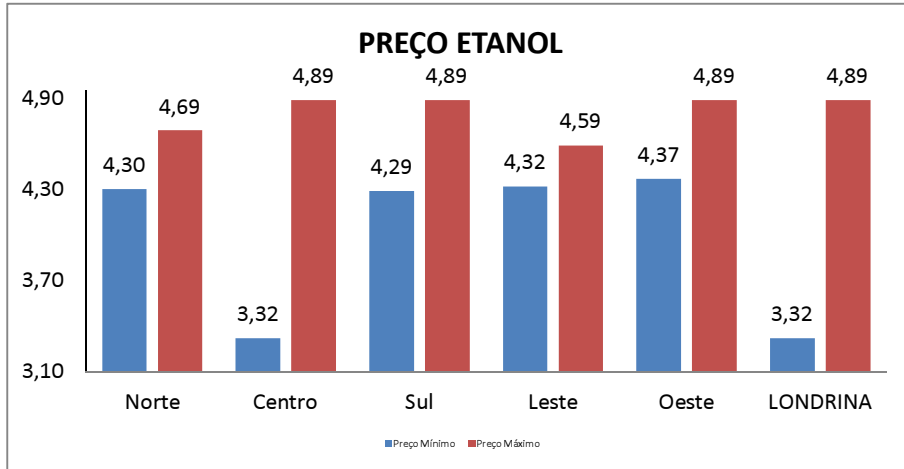

PESQUISA DE PREÇOS DE COMBUSTÍVEIS REALIZADA EM 26/05/2021