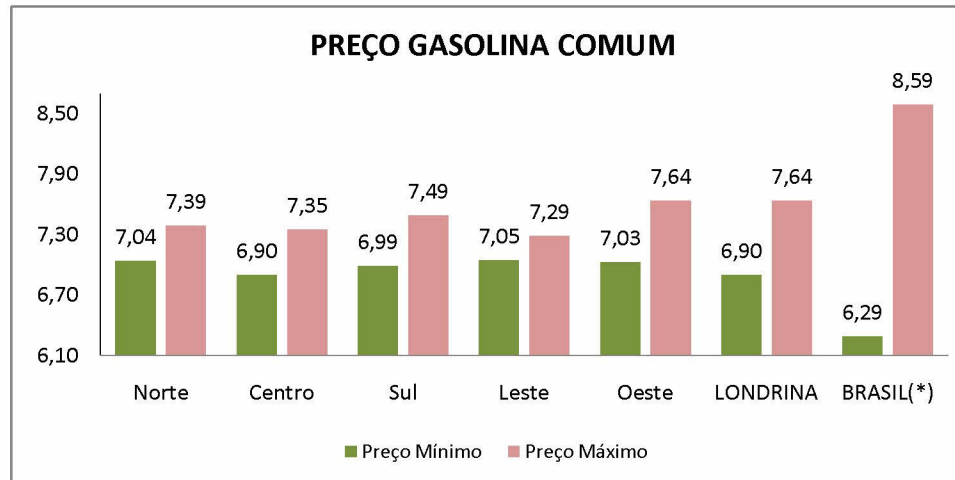

PESQUISA DE PREÇOS DE COMBUSTÍVEIS REALIZADA EM 27/04/2022 a 29/04/2022

(*) Pesquisa de preços divulgada pela Agência Nacional de Petróleo - ANP. Disponível em : <https://preco.anp.gov.br/include/Resumo_Semanal_Combustiveis.asp>.