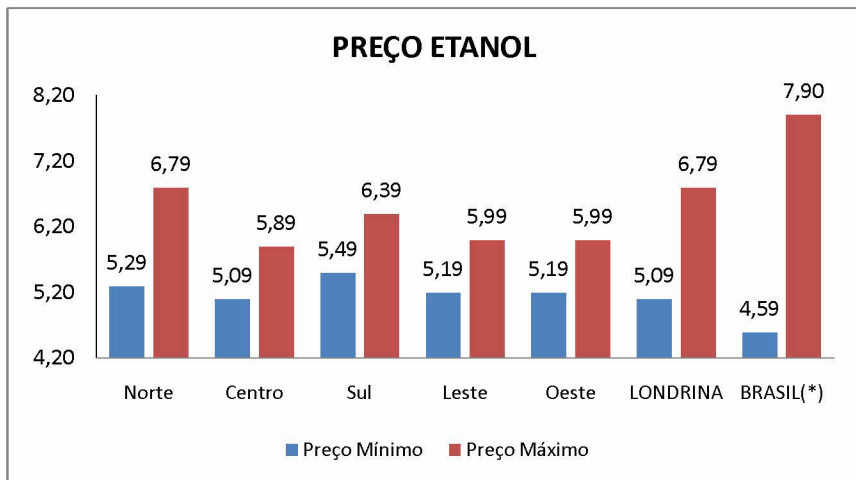

PESQUISA DE PREÇOS DE COMBUSTÍVEIS REALIZADA EM 27/04/2022 a 29/04/2022

(*) Pesquisa de preços divulgada pela Agência Nacional de Petróleo - ANP. Disponível em : <https://preco.anp.gov.br/include/Resumo_Semanal_Combustiveis.asp>.