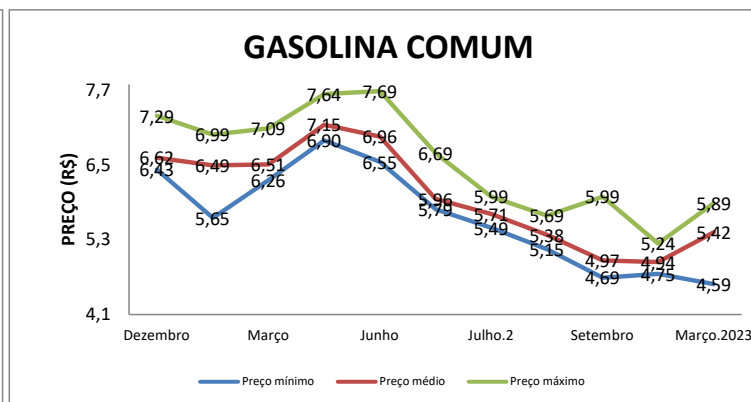

Comparativo de preços de combustíveis em Londrina/PR