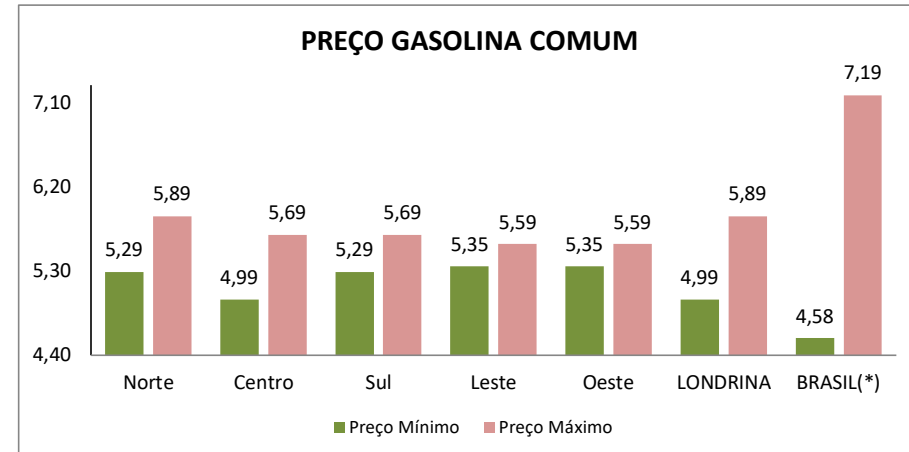

PESQUISA DE PREÇOS DE COMBUSTÍVEIS REALIZADA EM 06/03/2023 a 10/03/2023

(*) Pesquisa de preços divulgada pela Agência Nacional de Petróleo - ANP. Disponíveis em : <https://preco.anp.gov.br/include/Resumo_Semanal_Combustiveis.asp>.