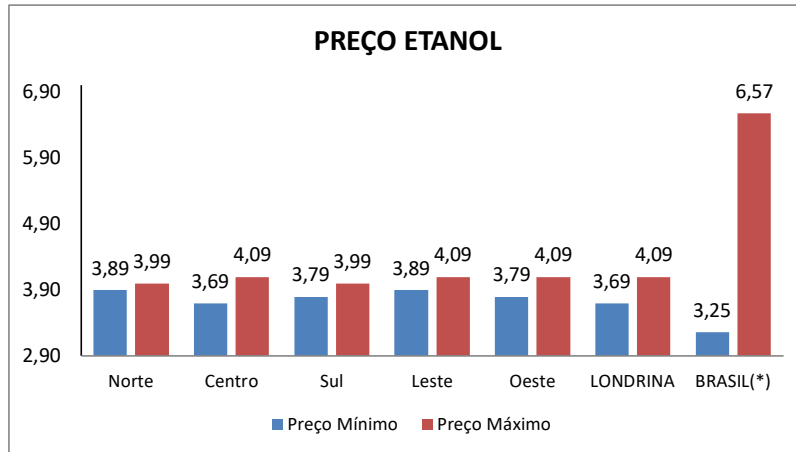

PESQUISA DE PREÇOS DE COMBUSTÍVEIS REALIZADA EM 06/03/2023 a 10/03/2023

(*) Pesquisa de preços divulgada pela Agência Nacional de Petróleo - ANP. Disponíveis em : <https://preco.anp.gov.br/include/Resumo_Semanal_Combustiveis.asp>.