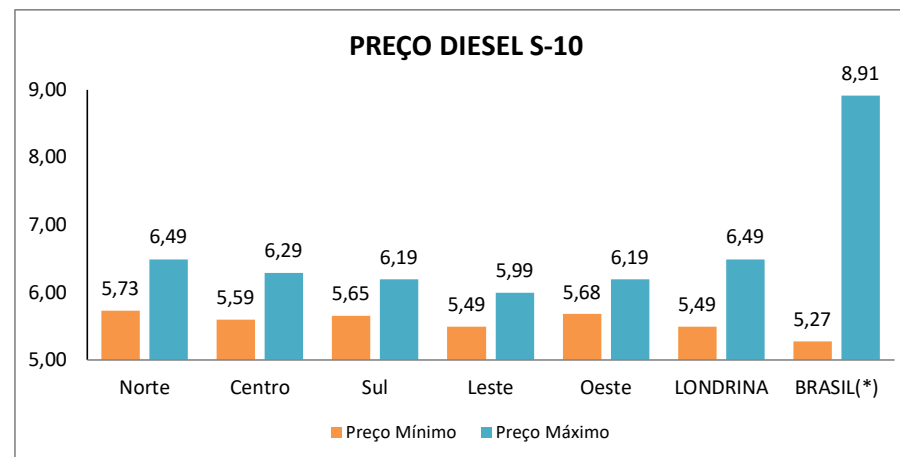

PESQUISA DE PREÇOS DE COMBUSTÍVEIS REALIZADA EM 06/03/2023 a 10/03/2023

(*) Pesquisa de preços divulgada pela Agência Nacional de Petróleo - ANP. Disponíveis em : <https://preco.anp.gov.br/include/Resumo_Semanal_Combustiveis.asp>.