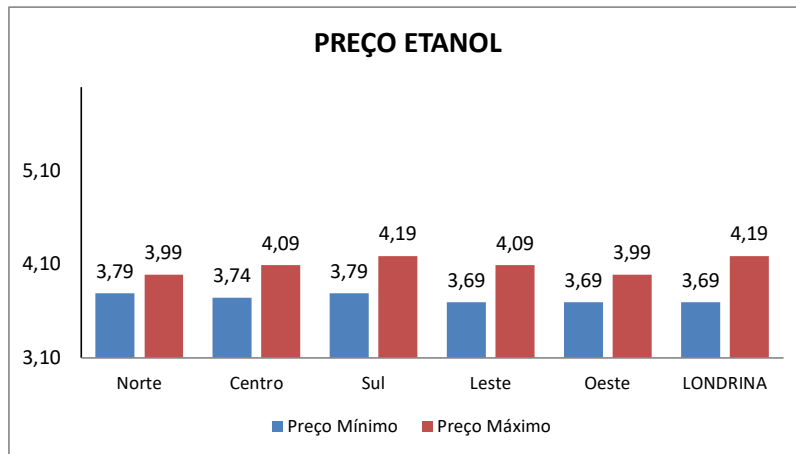

PESQUISA DE PREÇOS DE COMBUSTÍVEIS REALIZADA EM 17/05/2023 a 22/05/2023

(*) Pesquisa de preços divulgada pela Agência Nacional de Petróleo - ANP. Disponível em : <https://preco.anp.gov.br/include/Resumo_Semanal_Combustiveis.asp>.