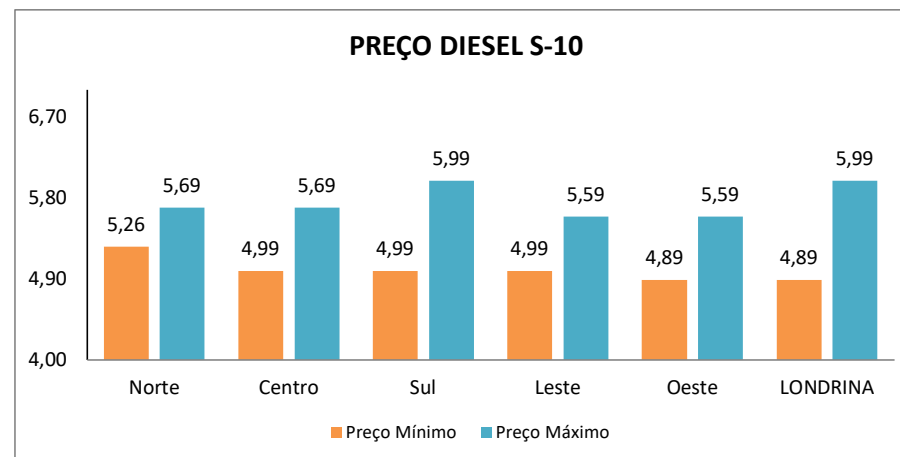

PESQUISA DE PREÇOS DE COMBUSTÍVEIS REALIZADA EM 17/05/2023 a 22/05/2023

(*) Pesquisa de preços divulgada pela Agência Nacional de Petróleo - ANP. Disponível em : <https://preco.anp.gov.br/include/Resumo_Semanal_Combustiveis.asp>.