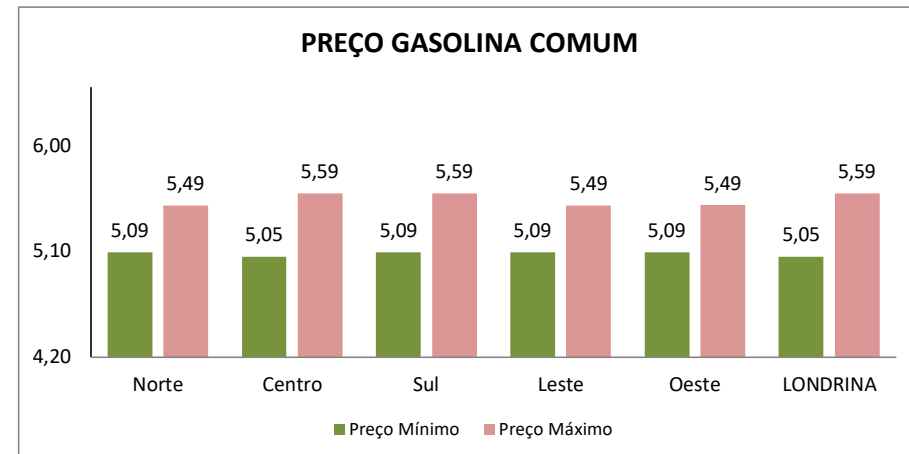

PESQUISA DE PREÇOS DE COMBUSTÍVEIS REALIZADA EM 17/05/2023 a 22/05/2023

(*) Pesquisa de preços divulgada pela Agência Nacional de Petróleo - ANP. Disponível em : <https://preco.anp.gov.br/include/Resumo_Semanal_Combustiveis.asp>.