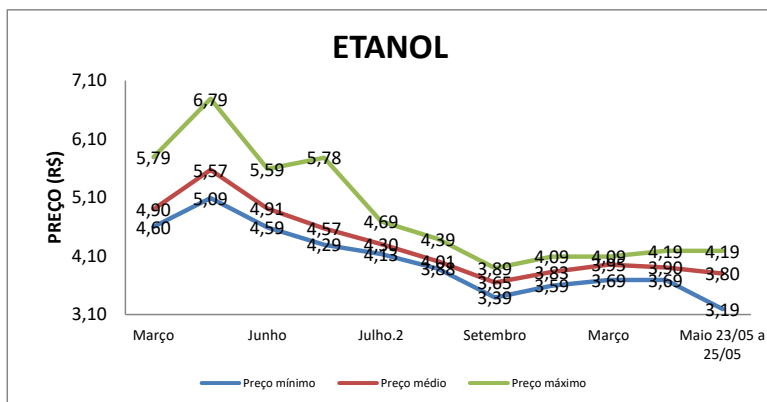

Comparativo de preços de combustíveis em Londrina/PR