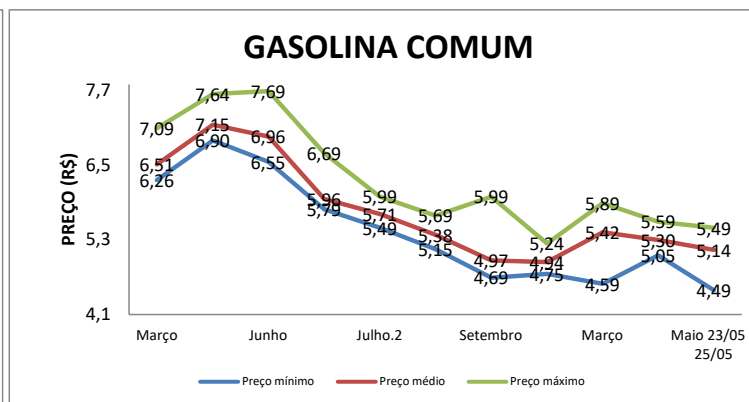

Comparativo de preços de combustíveis em Londrina/PR