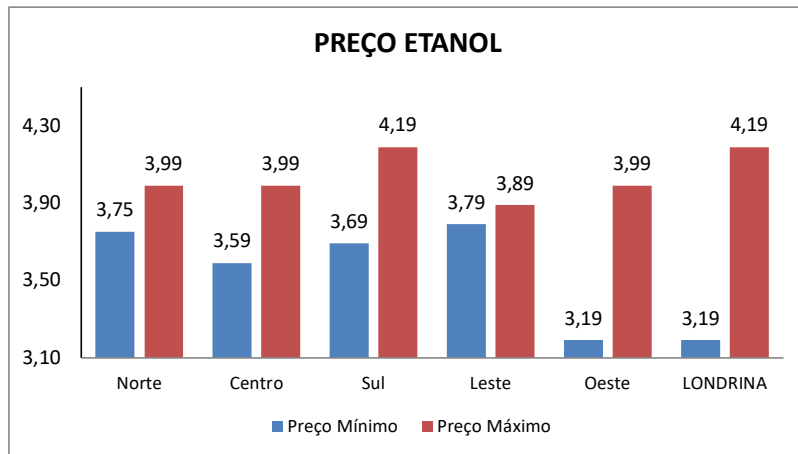

PESQUISA DE PREÇOS DE COMBUSTÍVEIS REALIZADA EM 23/05/2023 a 25/05/2023