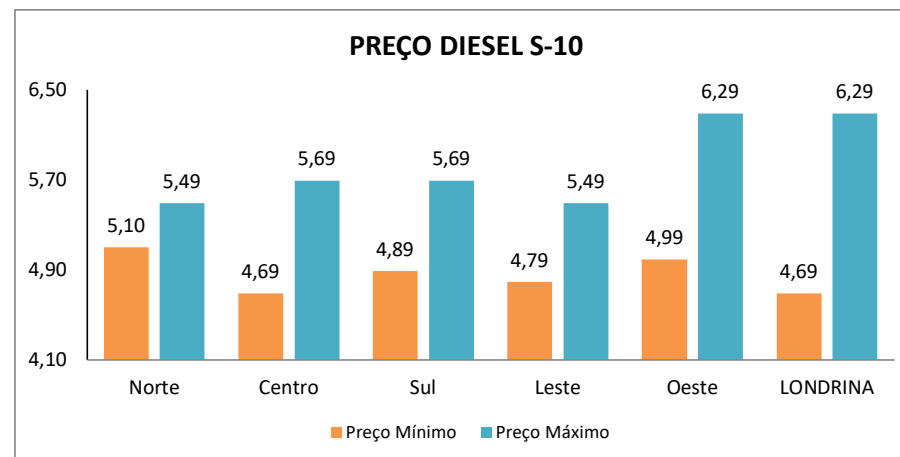

PESQUISA DE PREÇOS DE COMBUSTÍVEIS REALIZADA EM 23/05/2023 a 25/05/2023