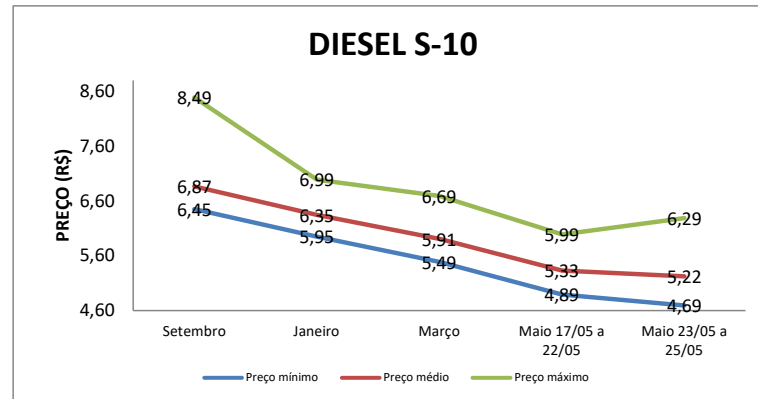

Comparativo de preços de combustíveis em Londrina/PR