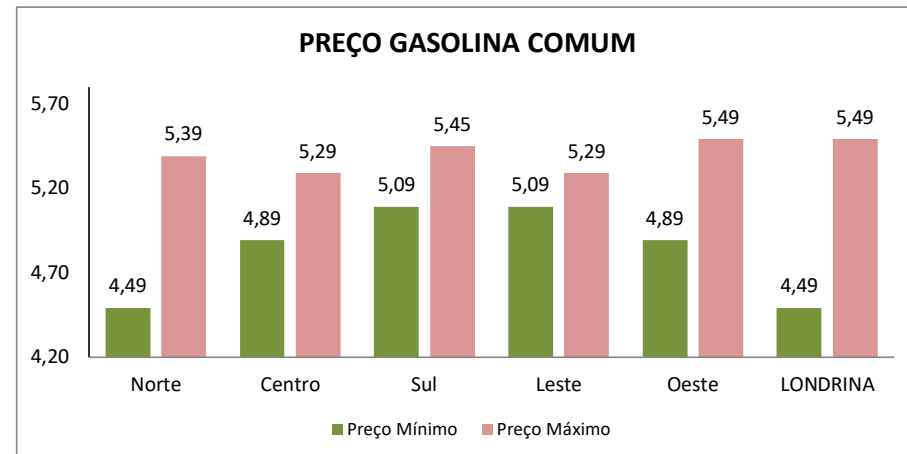

PESQUISA DE PREÇOS DE COMBUSTÍVEIS REALIZADA EM 23/05/2023 a 25/05/2023