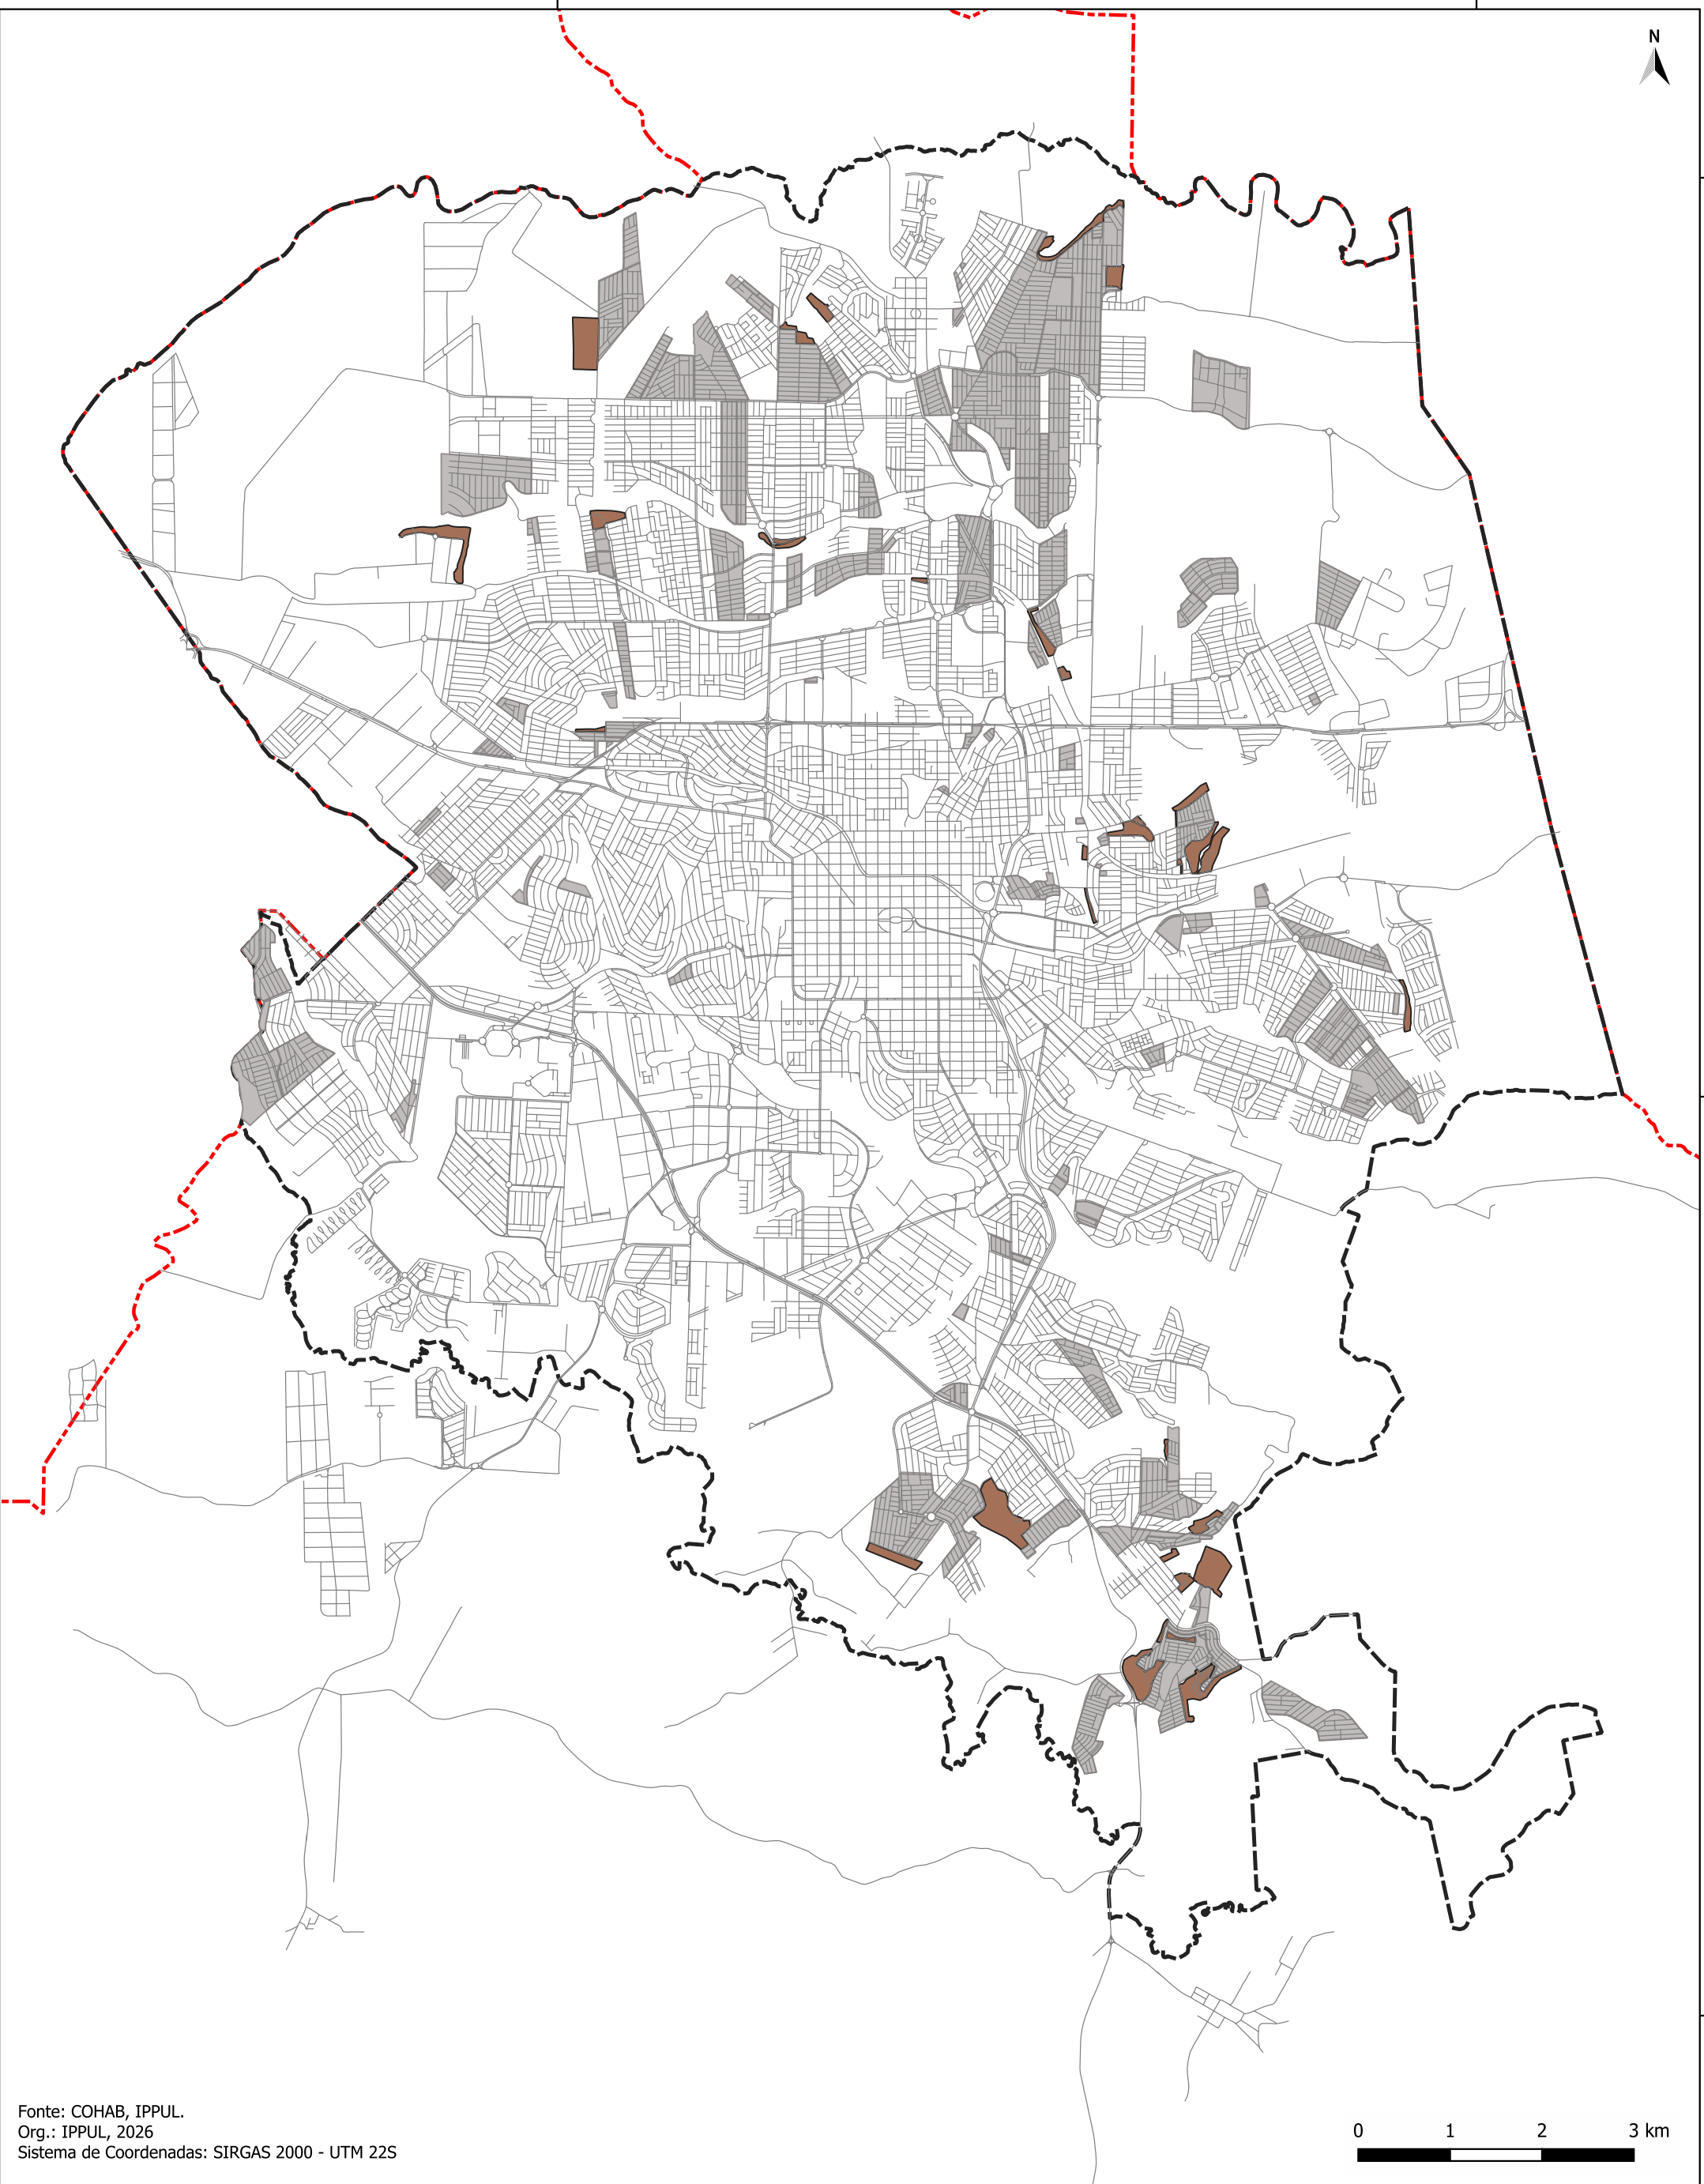

480000

490000

7430000

7420000

7410000

Fonte: COHAB, IPPUL.
 Org.: IPPUL, 2026
 Sistema de Coordenadas: SIRGAS 2000 - UTM 22S

Habitação Social

- Limite do Município
- Perímetro Urbano - Sede
- Conjuntos Habitacionais
- Habitações Irregulares
- Arruamento