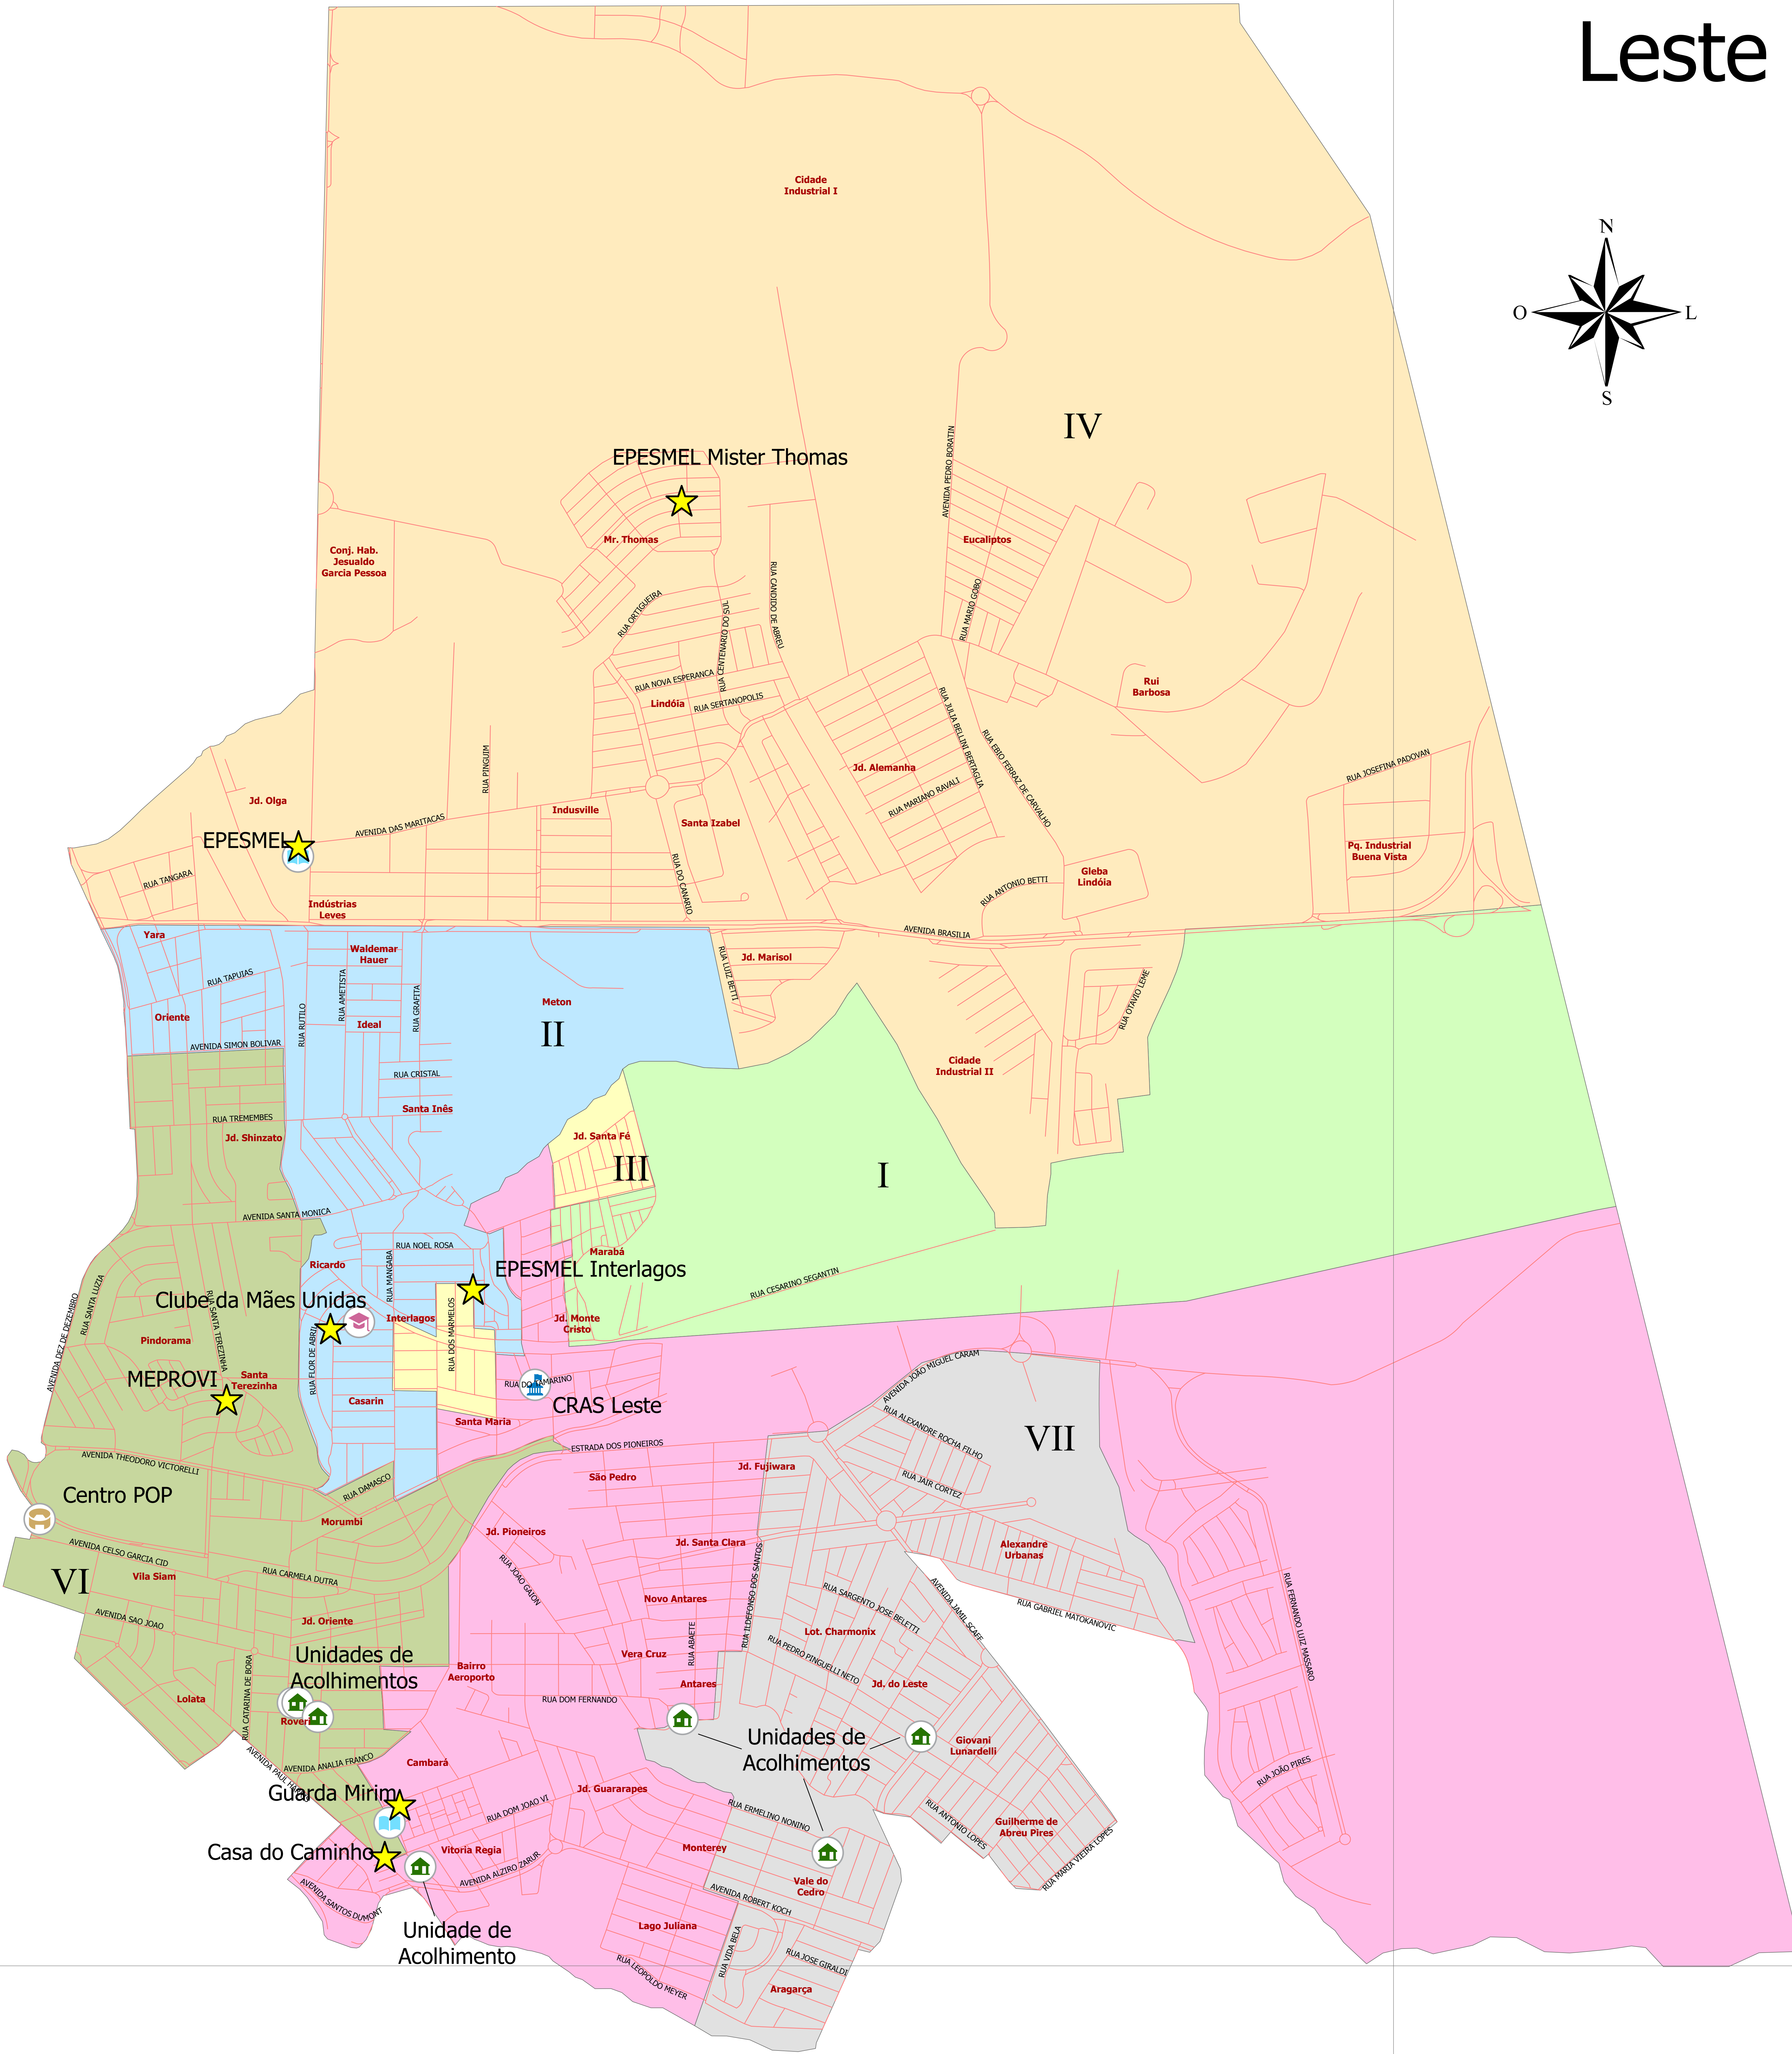

Território Leste

LEGENDA

- ARRUAMENTO
- CRAS
- FORMAÇÃO E CAPACITAÇÃO SOCIOPROFISSIONAL
- PROGRAMA DE APRENDIZAGEM PROFISSIONAL
- SERVIÇO ESPECIALIZADO PARA PESSOAS EM SITUAÇÃO DE RUA
- SERVIÇO DE CONVIVÊNCIA E FORTALECIMENTO DE VÍNCULOS - CRIANÇA E ADOLESCENTE
- UNIDADE DE ACOLHIMENTO

MICROTERRITÓRIOS

- I
- II
- III
- IV
- V
- VI
- VII

Elaboração: Kelvin Saymon Magalhães
Projeção: UTM - Datum: SIRGAS 2000 - Fuso: 22 Sul
Mês de Elaboração: Março de 2022