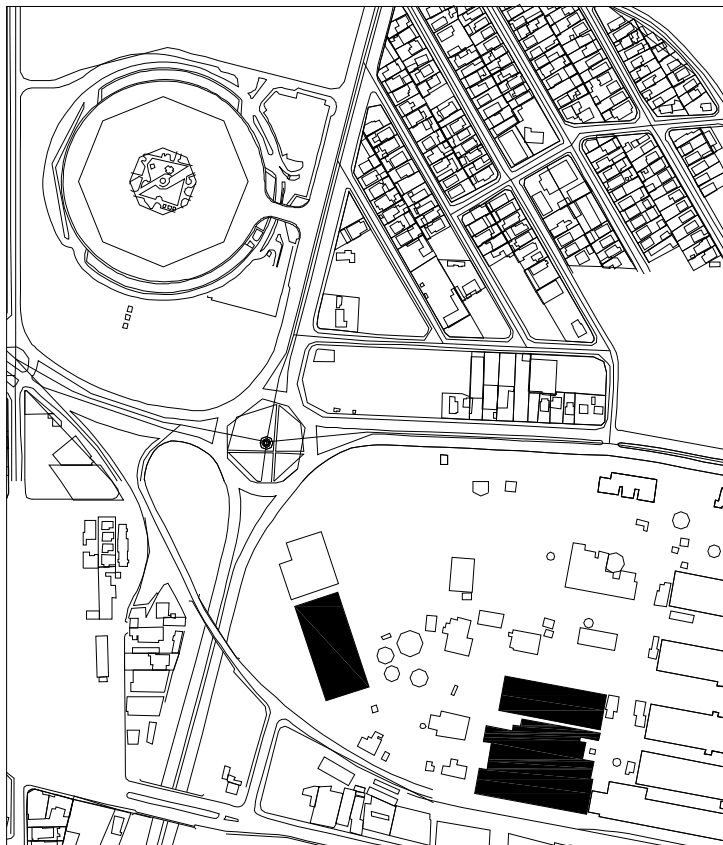

Inserção urbana de 2019.

INSERÇÃO URBANA

Inserção urbana de 2003.