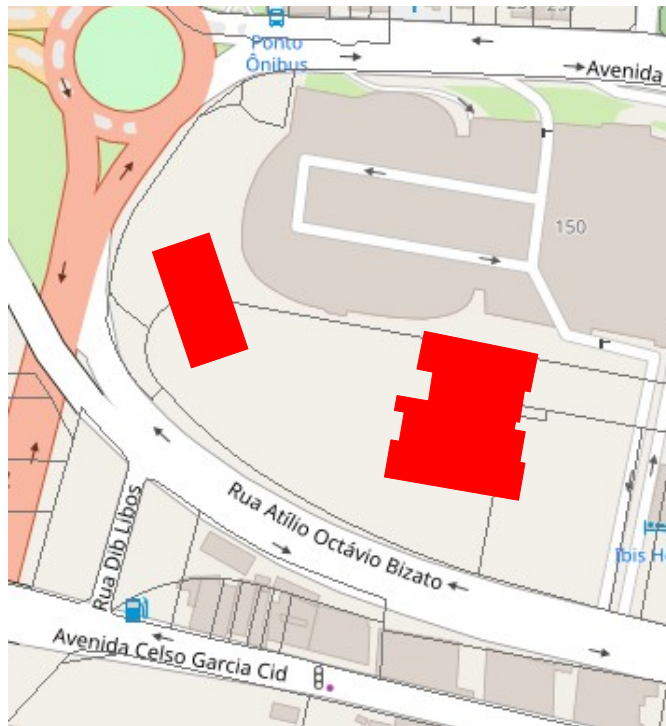

INDÚSTRIA COIMBRA DEMOLIDO

Vista geral da indústria.

Fonte: Trabalho Final de Graduação da Arquiteta Ilzângela Keila de Almeida, 2003.

IDENTIFICAÇÃO

Endereço	Quadra/Lote (s)	Bairro/Distrito
Av. Theodoro Victorelli	Subdivisão do lote 48-G	Centro
Morador: <input checked="" type="checkbox"/> Proprietário <input type="checkbox"/> Inquilino	Tel. Contato	Data de Construção
1º - Anderson Clayton	2º - Indústrias Gessi Lever	3º - Coimbra S/A

O conjunto mais homogêneo, formado por uma sequência de 11 barracões, estão escondidos pelo grande muro que cerca a indústria, bem como pela vegetação exuberante. Possuía, aproximadamente, 15m de distância da ferrovia. Assim, encontravam-se em péssimo estado de conservação, alguns como indícios de iminente ruína.

INSERÇÃO URBANA

Inserção urbana de 2003.

 Barracão Demolido

Inserção urbana de 2019.