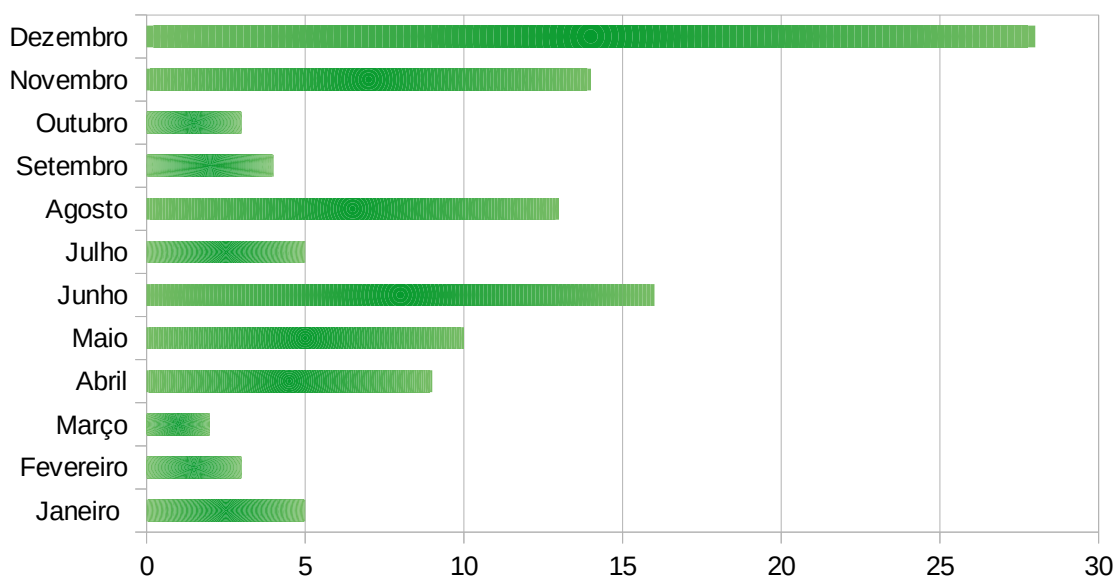

Relatório de Pedidos de Acesso à Informação

Período: 01/2016 a 12/2016

➤ Quantidade de Pedidos de Acesso à Informação

Quantidade de pedidos: 112

Mês	Quantidade
Janeiro	5
Fevereiro	3
Março	2
Abril	9
Maio	10
Junho	16
Julho	5
Agosto	13
Setembro	4
Outubro	3
Novembro	14
Dezembro	28
Total	112