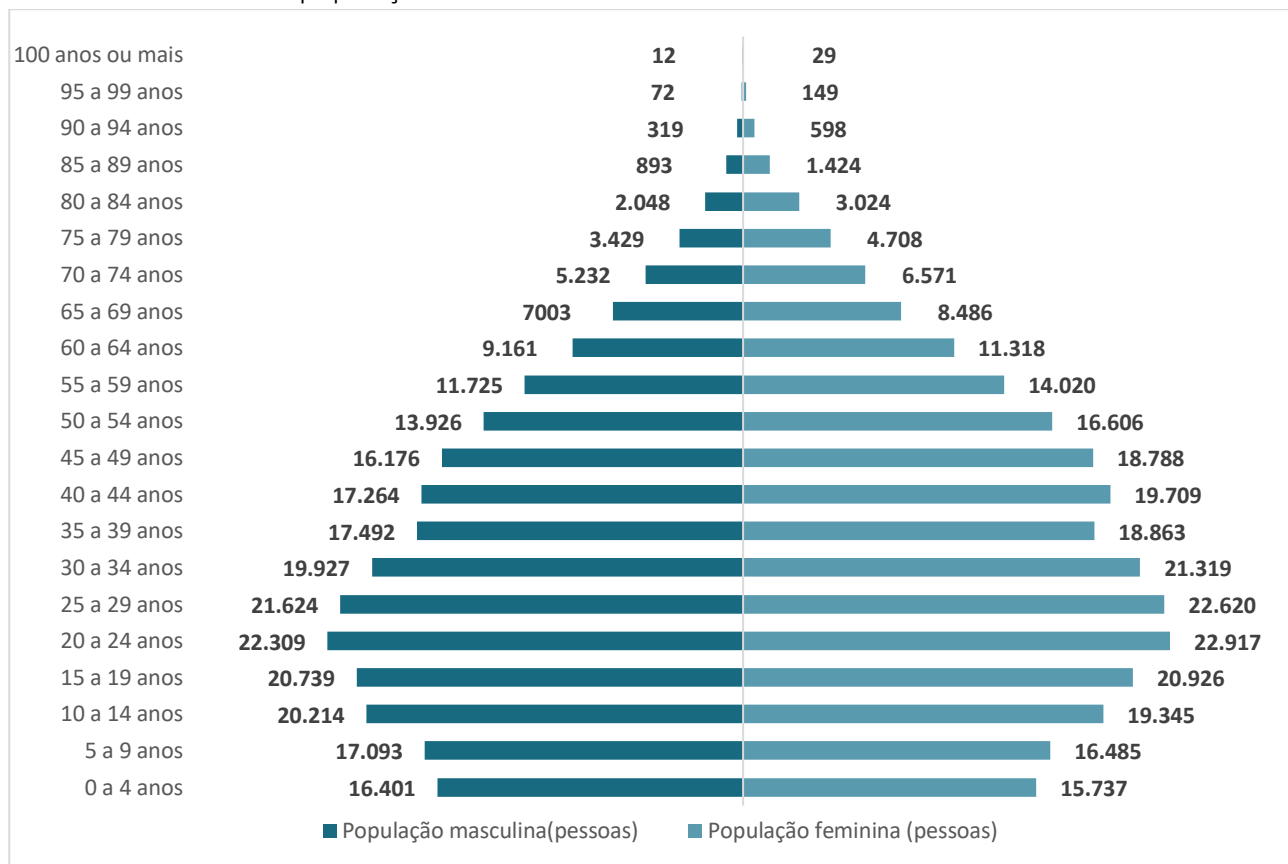

1.4 Pirâmide etária da população de Londrina – 2010

Fonte: IBGE – Censo Demográfico 2010. Dados do Universo.

Organização dos dados: PML/SMPOT/DP/Gerência de Pesquisas e Informações.