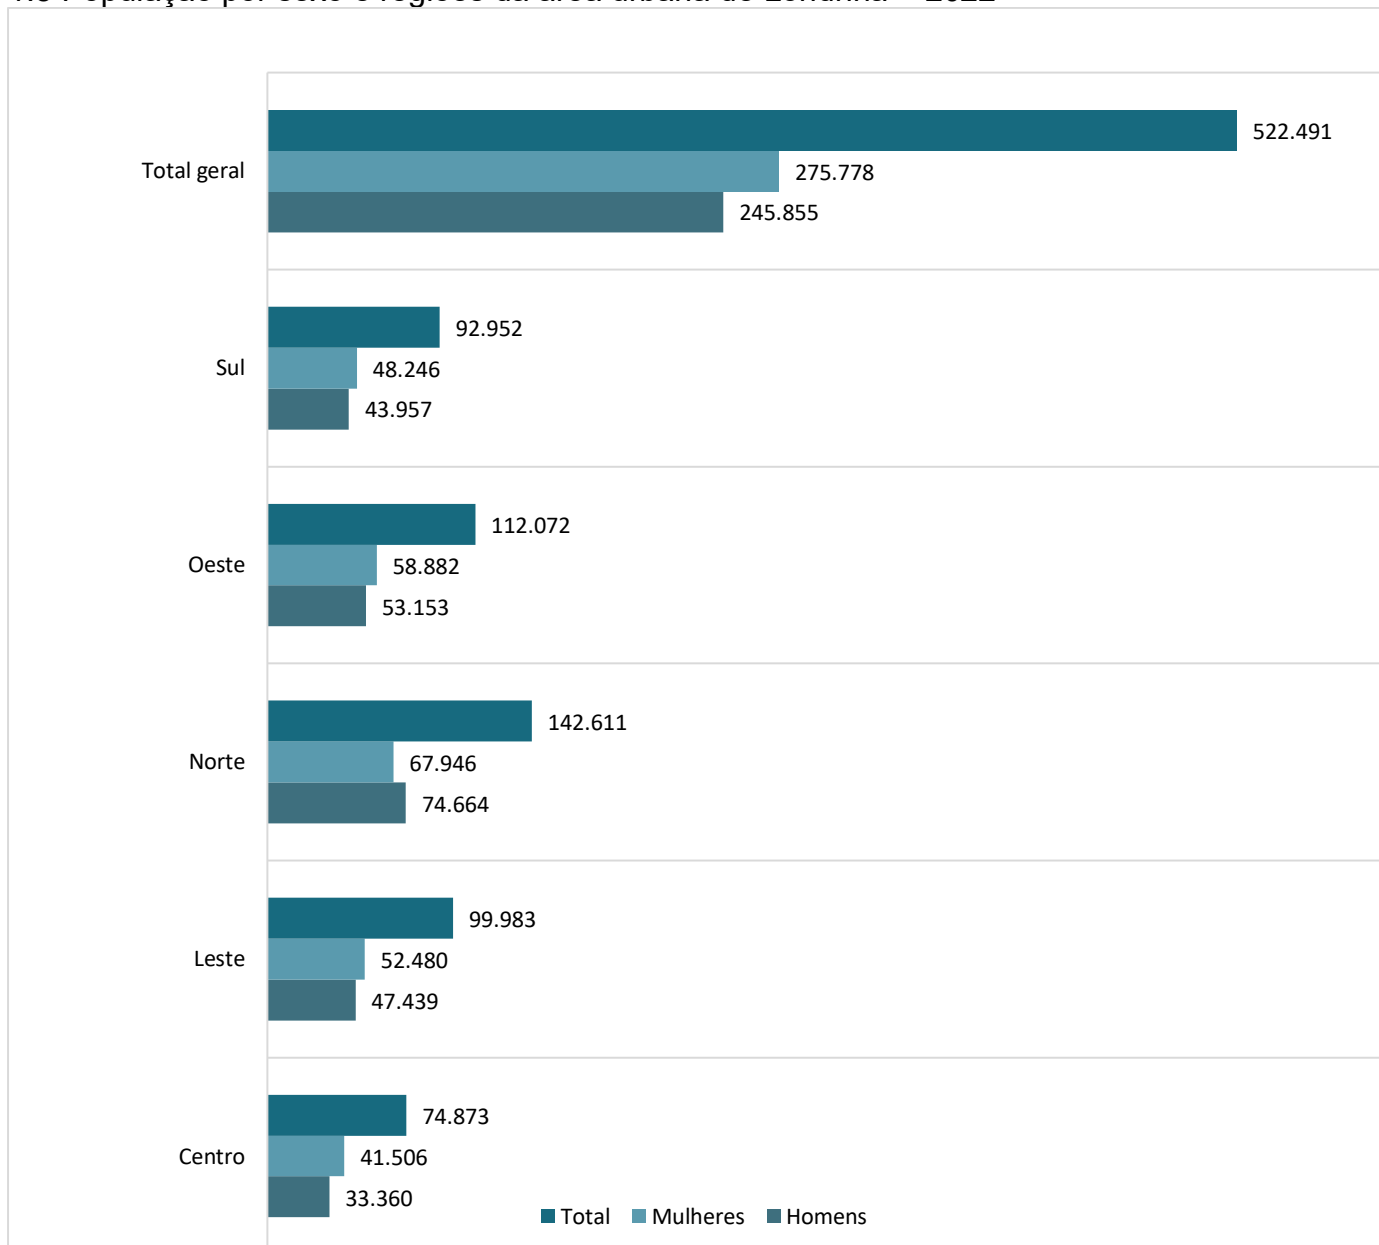

1.8 População por sexo e regiões da área urbana de Londrina – 2022

Fonte: IBGE – Censo Demográfico 2022 (Panorama do Censo 2022).

Organização dos dados: PML/SMPOT/DP/Gerência de Pesquisas e Informações.