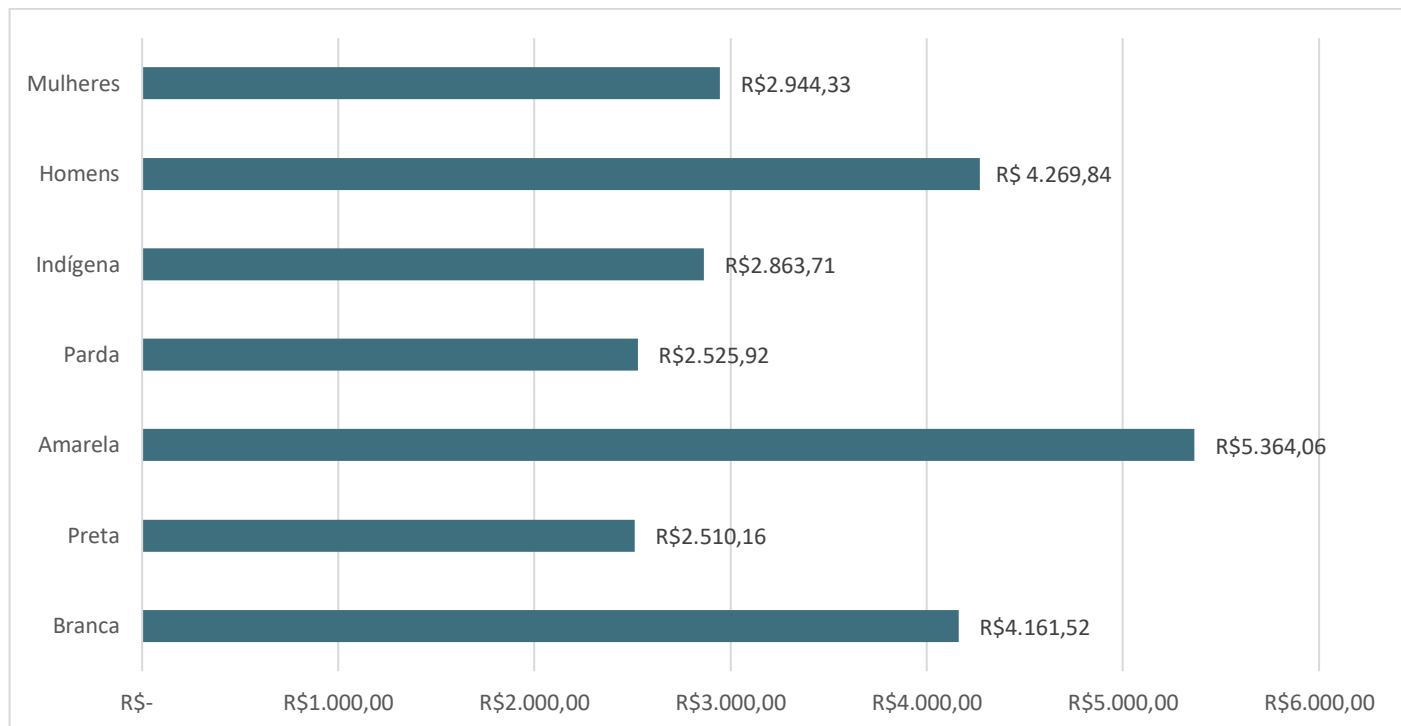

2025 CADERNO CENSITÁRIO

5.2.6 Pessoas de 14 anos ou mais de idade em Londrina, por valor do rendimento nominal médio mensal, segundo o sexo e a cor/raça – 2022

Fonte: IBGE – Censo Demográfico 2022.

Notas: ¹ Dados dos resultados preliminares da amostra Trabalho e Rendimento, estimados a partir de áreas de ponderação preliminares. ² A categoria Total de cor ou raça inclui os ignorados omitidos na tabela.