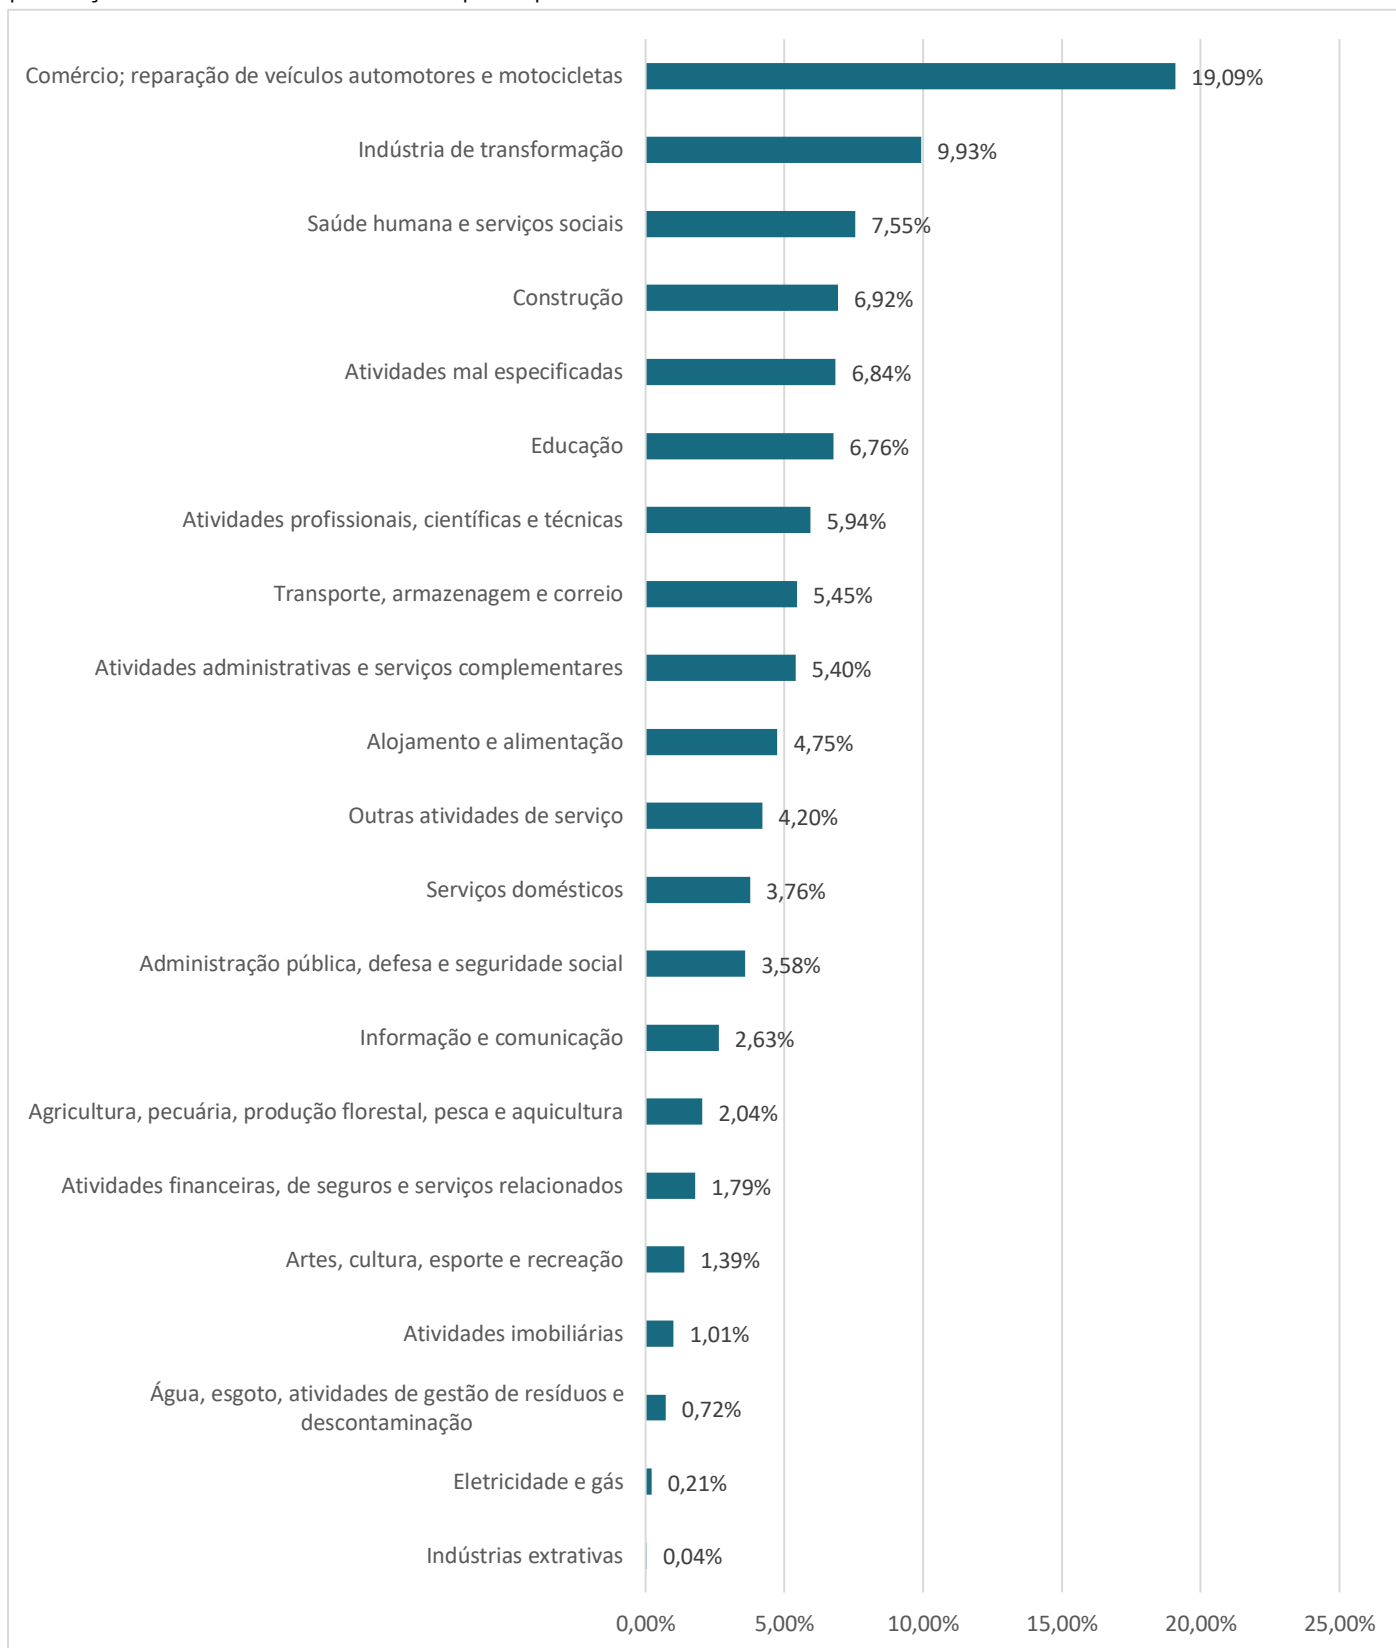

5.2.3 Percentual de pessoas de 14 anos ou mais de idade em Londrina, ocupadas na semana de referência, por seção de atividade do trabalho principal – 2022

Fonte: IBGE – Censo Demográfico 2022. Dados da Amostra Trabalho e Rendimento.
Organização dos dados: PML/SMPOT/DP/Gerência de Pesquisas e Informações.