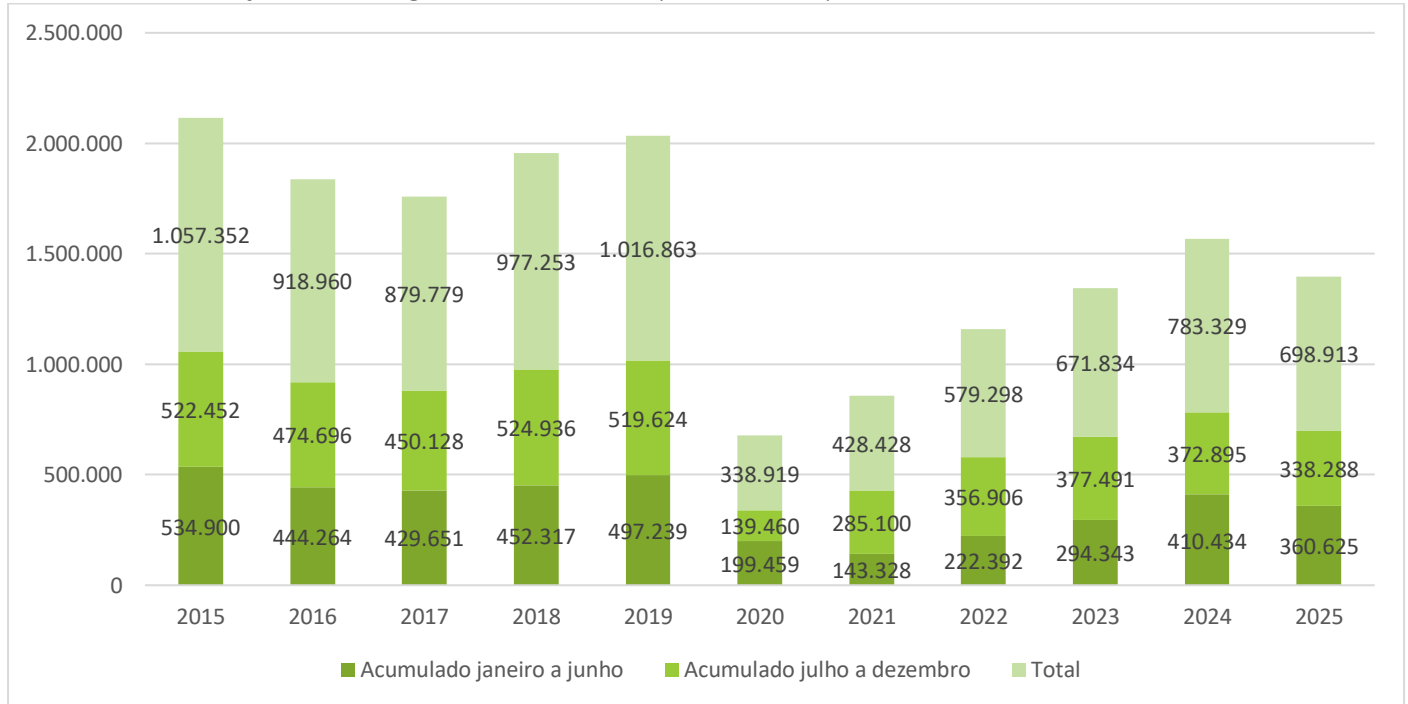

3.3.13 Movimentação de Passageiros/Ano no Aeroporto Municipal Governador José Richa – 2015 a 2025

Fontes: INFRAERO (2026) e CCR Aeroportos (2026).

Notas: 1. Dados de 2015 a 2021 disponibilizados pela INFRAERO, concessionária responsável no respectivo período.

2. Dados de 2022 referem-se à movimentação dos meses de março à dezembro, devido à disponibilização dos dados por parte da fonte.

Organização dos dados: PML/SMPOT/DP/Gerência de Pesquisas e Informações.