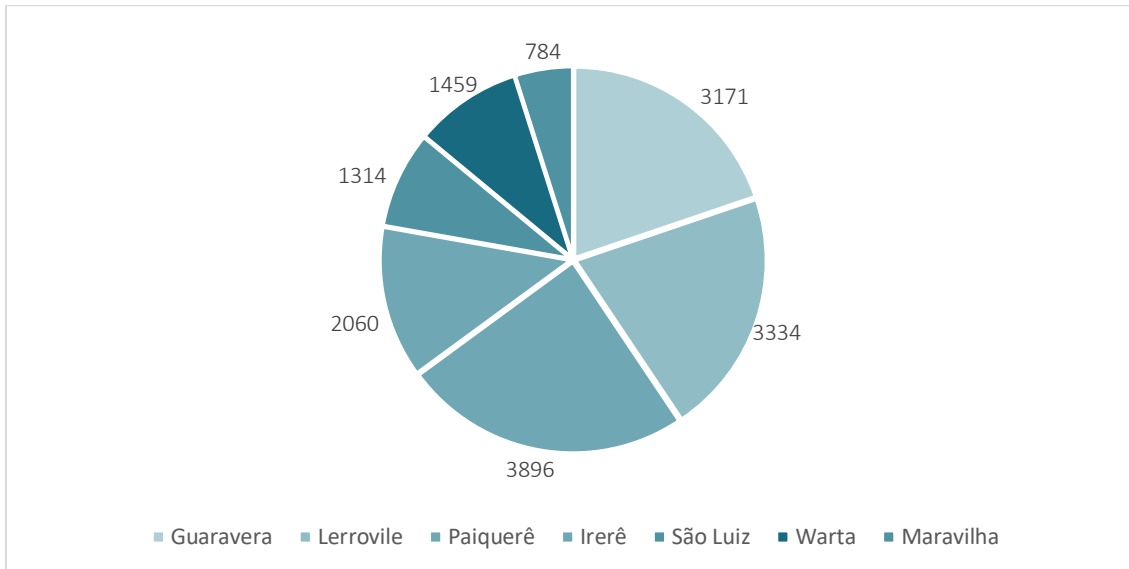

1.5. Ranking da Distribuição populacional de Londrina por distrito administrativo – 2022

Fonte: IBGE – Censo Demográfico 2022 – Resultados Preliminares do Universo.
Organização dos dados: PML/SMPOT/DP/Gerência de Pesquisas e Informações.