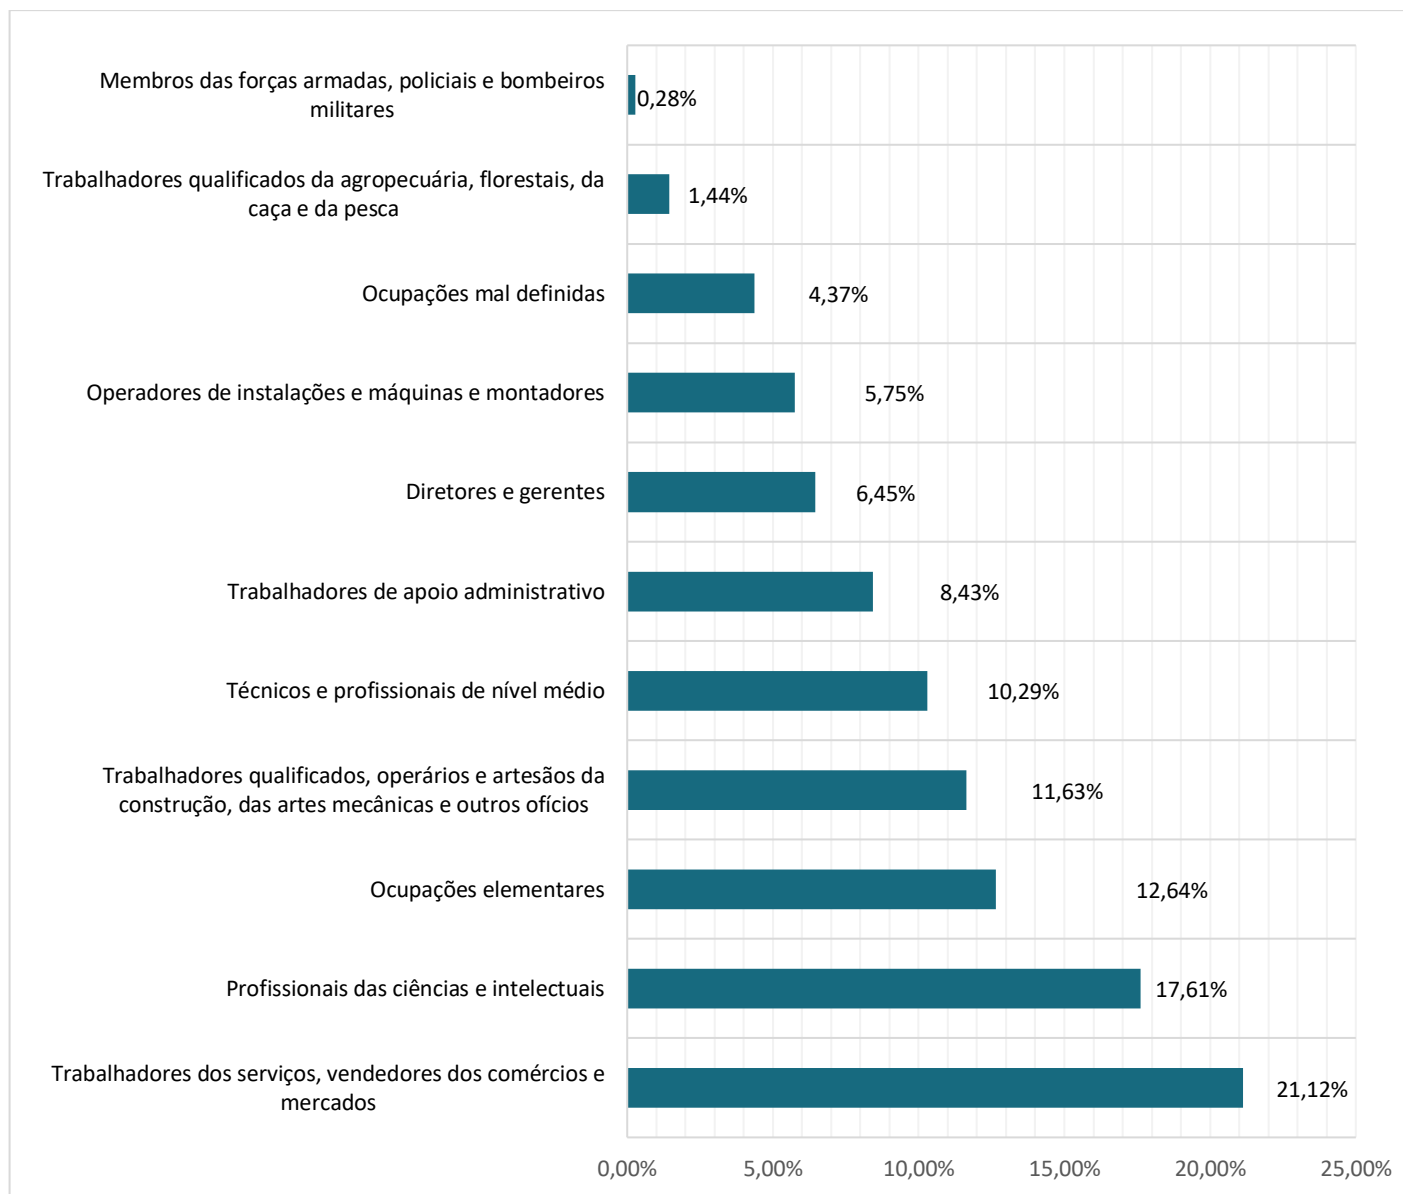

4.7 Percentual de pessoas de 14 anos ou mais de idade, ocupadas na semana de referência, por grandes grupos de ocupação no trabalho principal – 2022

Fonte: IBGE – Censo Demográfico 2022 – Resultados Preliminares da amostra.

Nota: Dados dos resultados preliminares da amostra, estimados a partir de áreas de ponderação preliminares.

Organização dos dados: PML/SMPOT/DP/Gerência de Pesquisas e Informações.