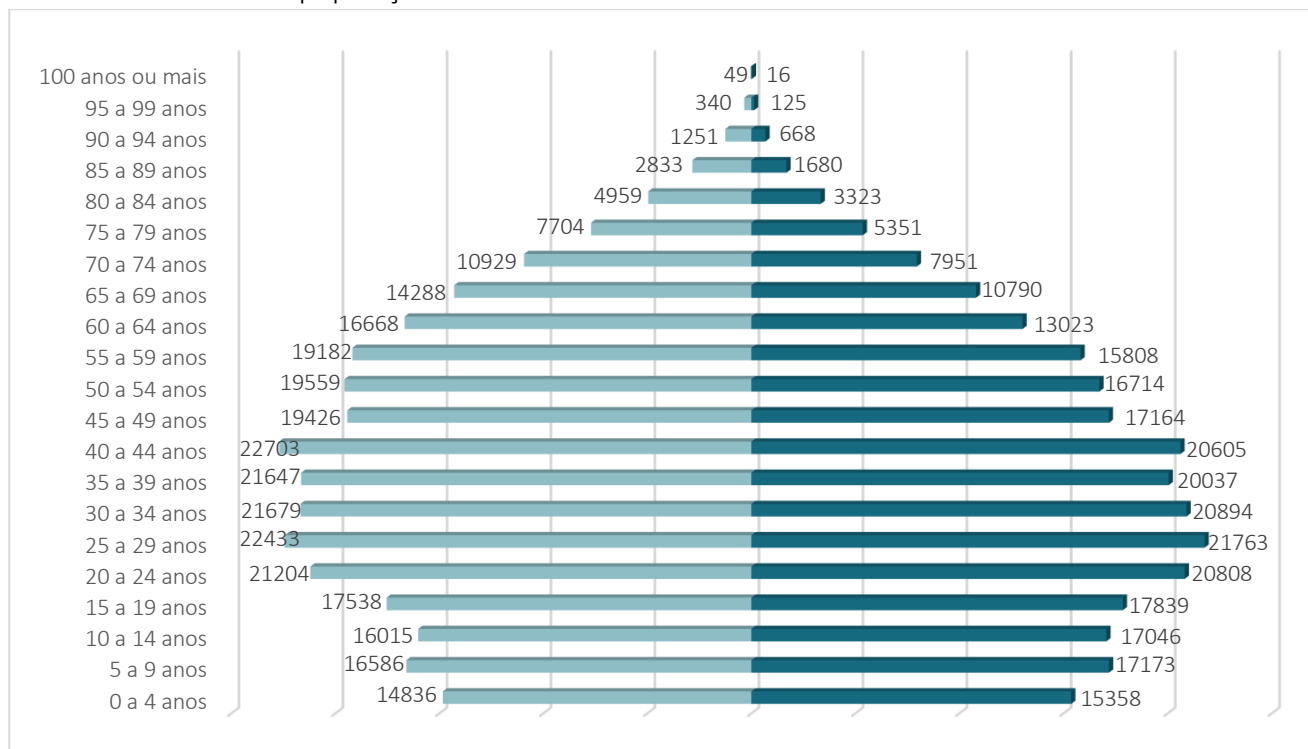

## 1.3 Pirâmide etária da população de Londrina – 2022

Fonte: IBGE – Censo Demográfico 2022.

Organização dos dados: PML/SMPOT/DP/Gerência de Pesquisas e Informações.