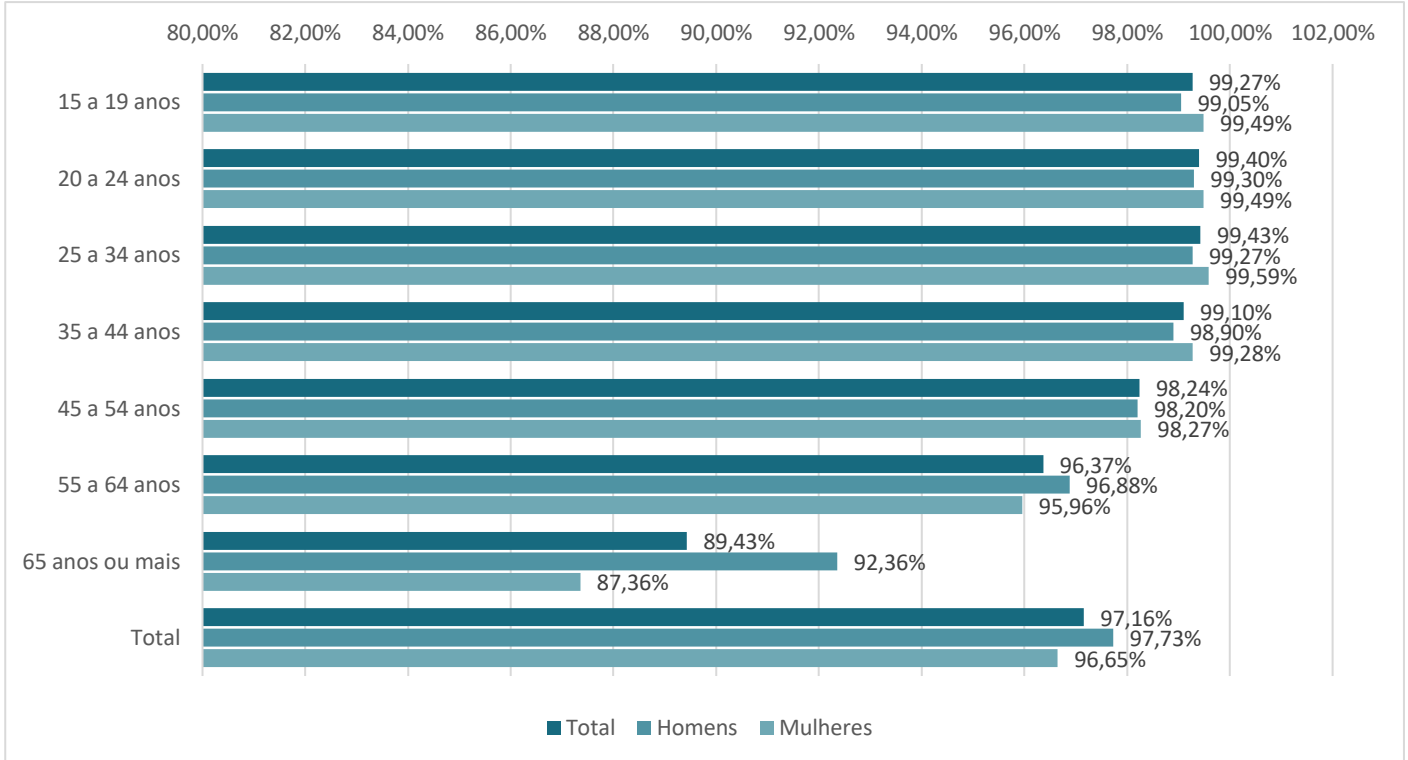

5.1.7 Taxa de alfabetização das pessoas de 15 anos ou mais segundo os grupos de idade em Londrina -2022

Fonte: IBGE – Censo Demográfico 2022. Alfabetização - Resultados do Universo.
Organização dos dados: PML/SMPOT/DP/Gerência de Pesquisas e Informações.